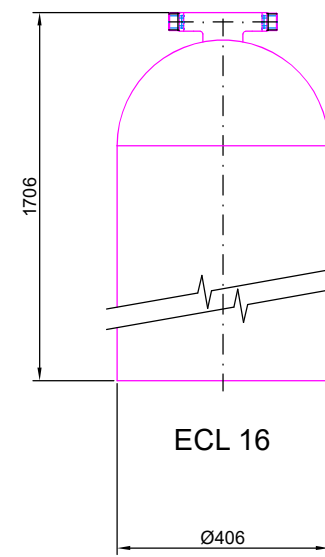

ROZMĚRY NÁDOB

Nádoby pro dechlorační filtry ECL 10-16

PŘEDNÍ POHLEDY

PŮDORYSY

ECL 10

ECL 13

ECL 14

ECL 16