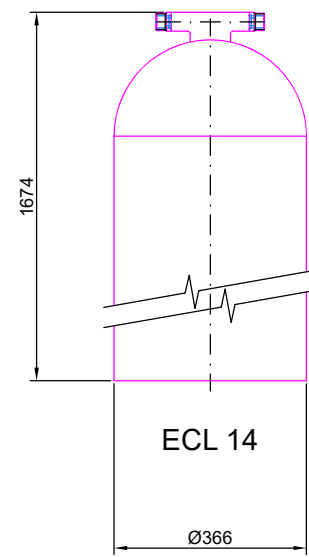

ROZMĚRY NÁDOB

Nádoby pro dechlorační filtry ECL 10-16

PŘEDNÍ POHLEDY

PŮDORYSY

ECL 10

ECL 13

ECL 14

ECL 16