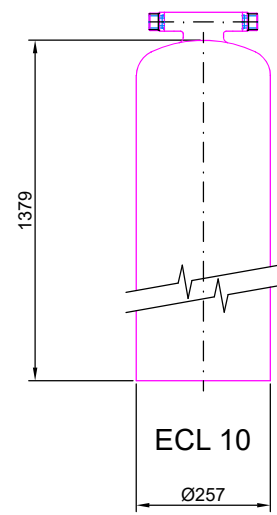

ROZMĚRY NÁDOB

Nádoby pro dechlorační filtry ECL 10-16

PŘEDNÍ POHLEDY

PŮDORYSY

ECL 10

ECL 13

ECL 14

ECL 16