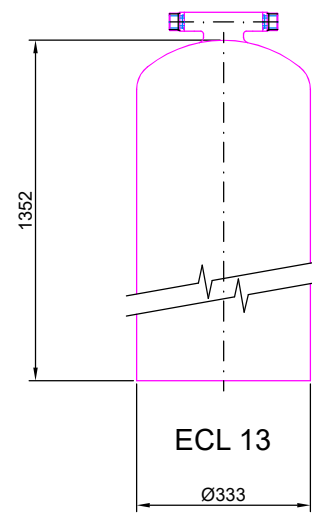

ROZMĚRY NÁDOB

Nádoby pro dechlorační filtry ECL 10-16

PŘEDNÍ POHLEDY

PŮDORYSY

ECL 10

ECL 13

ECL 14

ECL 16