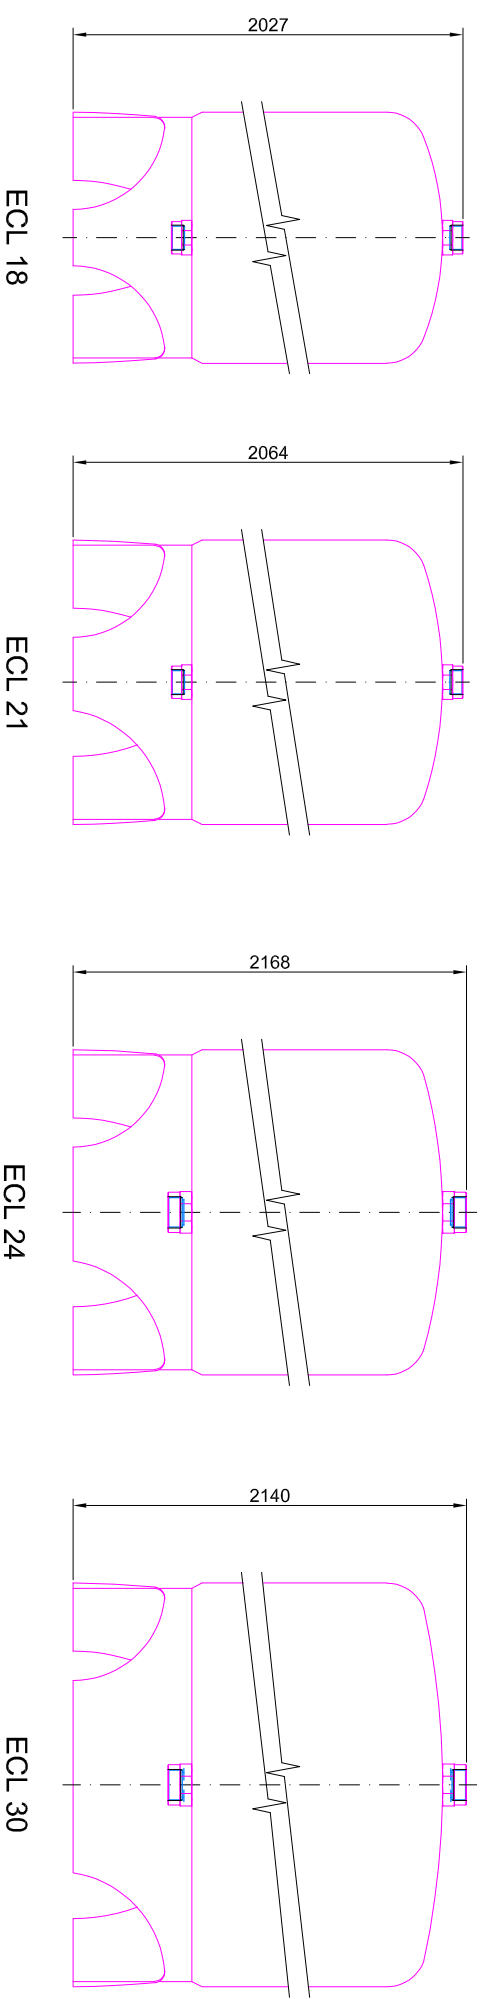

ROZMĚRY NÁDOB

Dechlorační filtry aquina ECL 18-30 + Princip funkčního zapojení

Princip funkčního zapojení

Dechlorační filtry aquina ECL 18-30

PŘEDNÍ POHLEDY

PŮDORYSY