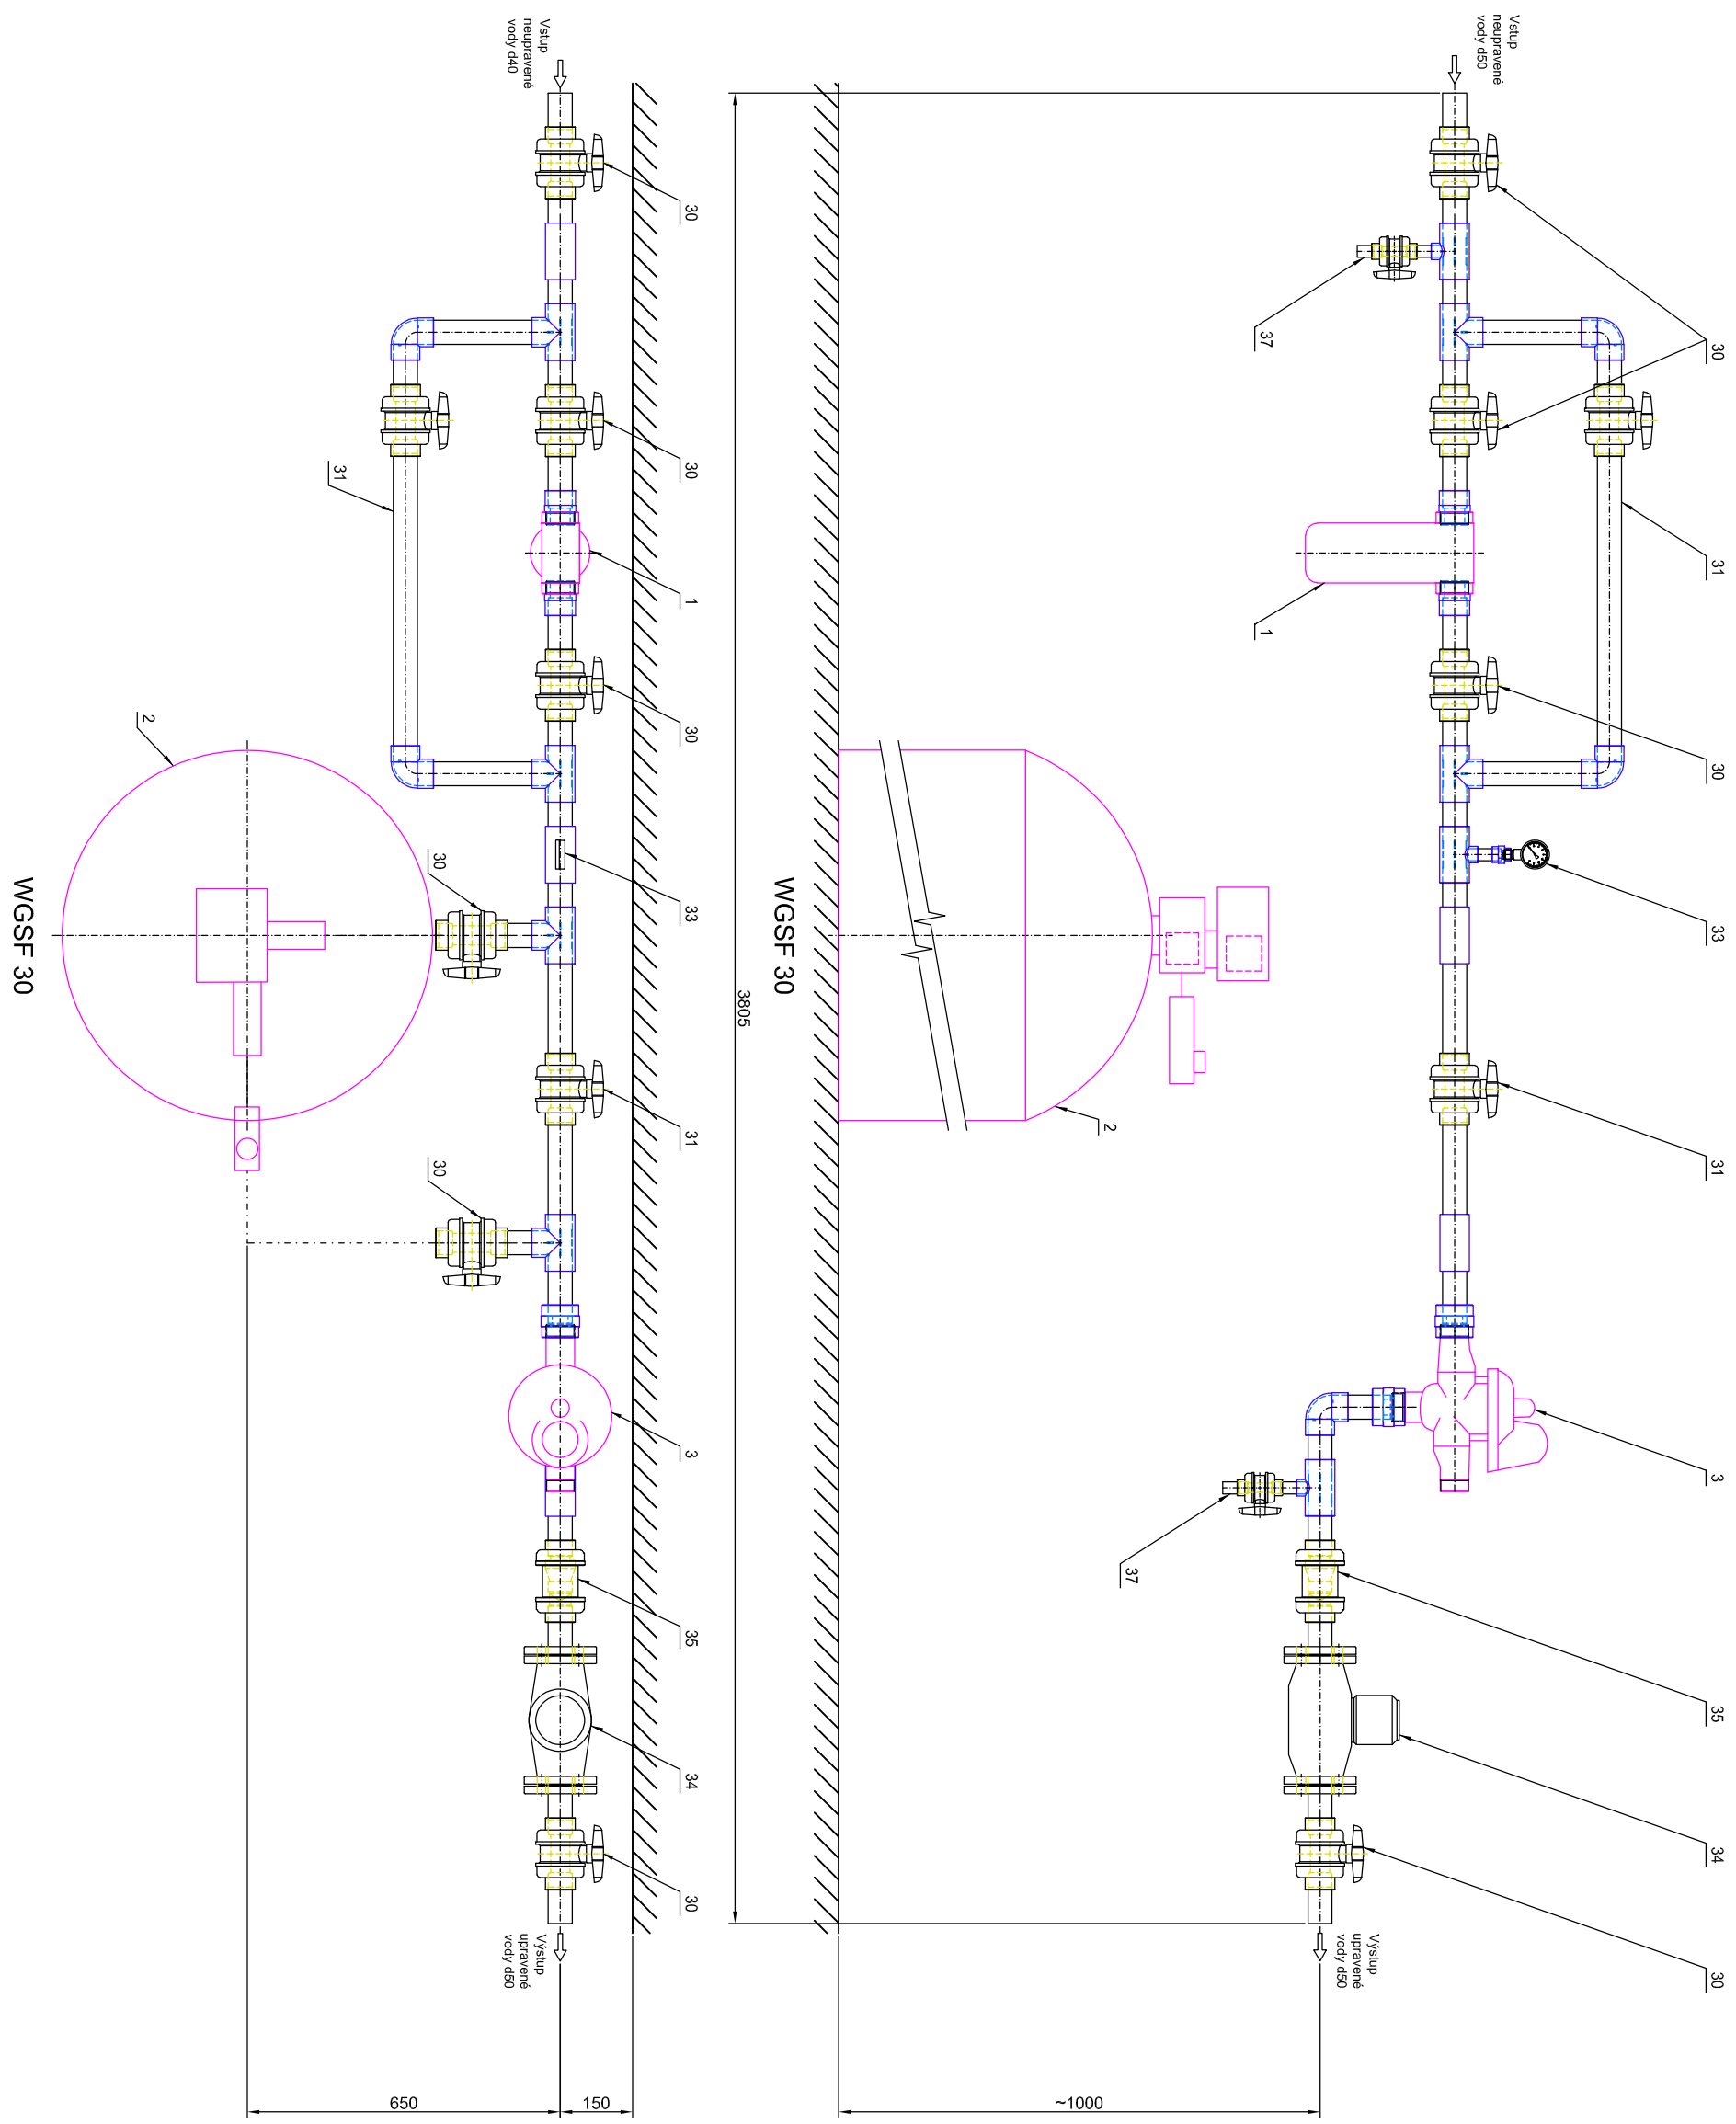

ROZMĚROVÝ VÝKRES PRO d50

Pískové filtry aquina WGSF 30-36

Pozn. Legenda pozic je na Principiálním instalačním schématu

05-6-d50
Stav 09/2024