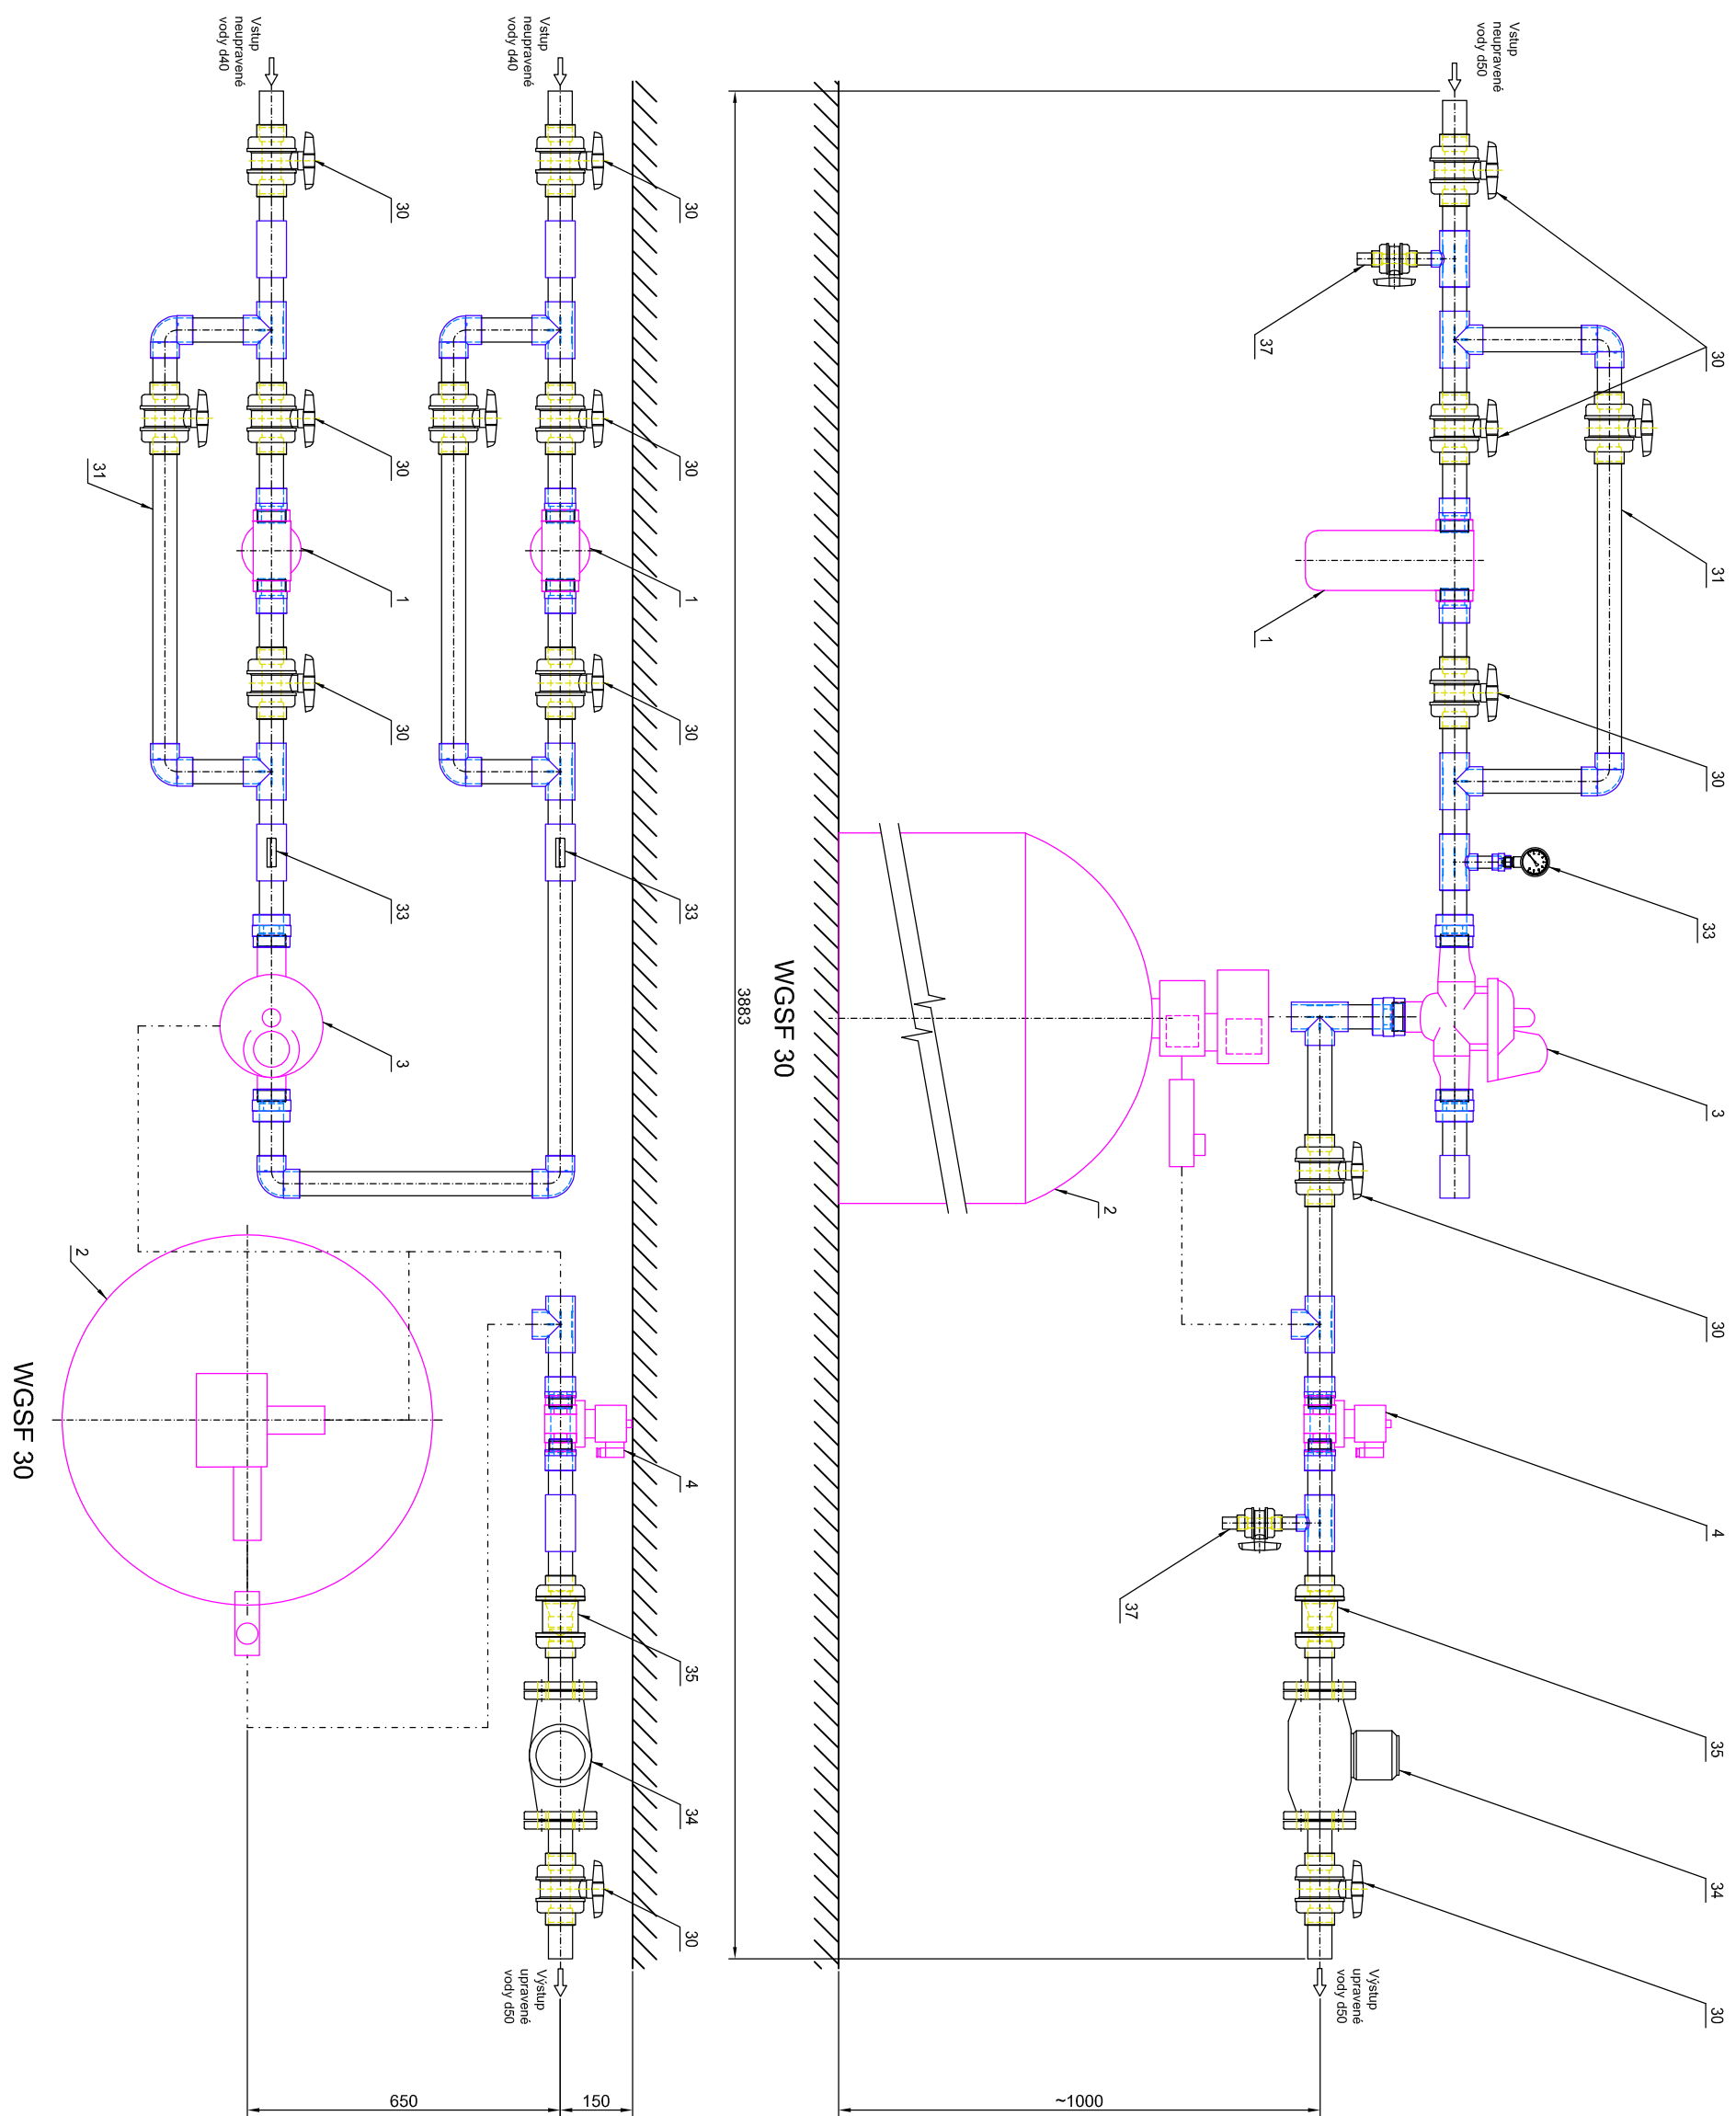

ROZMĚROVÝ VÝKRES PRO d50

Pískové filtry aquina WGSF 30-36

Pozn. Legenda pozic je na Principiálním instalačním schématu