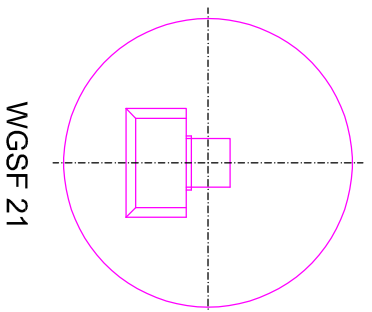

ROZMĚRY NÁDOB

Pískové filtry aquina WGSF 21-24

PŘEDNÍ POHLEDY

PŮDORYSY

WGSF 24

WGSF 21