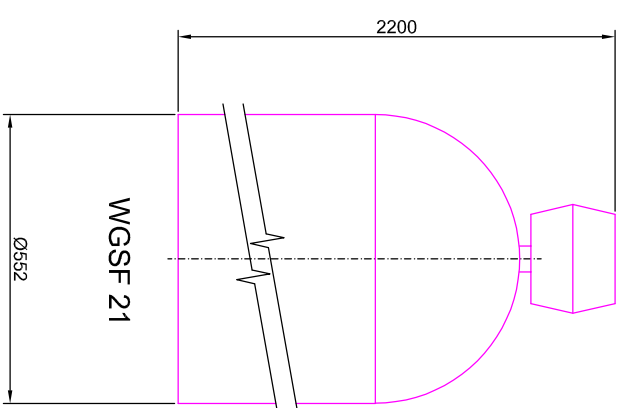

ROZMĚRY NÁDOB

Pískové filtry aquina WGSF 21-24

PŘEDNÍ POHLEDY

PŮDORYSY

WGSF 24

WGSF 21