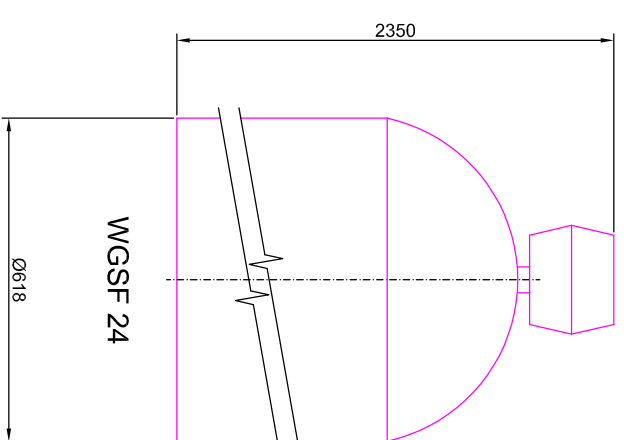

ROZMĚRY NÁDOB

Pískové filtry aquina WGSF 21-24

PŘEDNÍ POHLEDY

PŮDORYSY

WGSF 24

WGSF 21