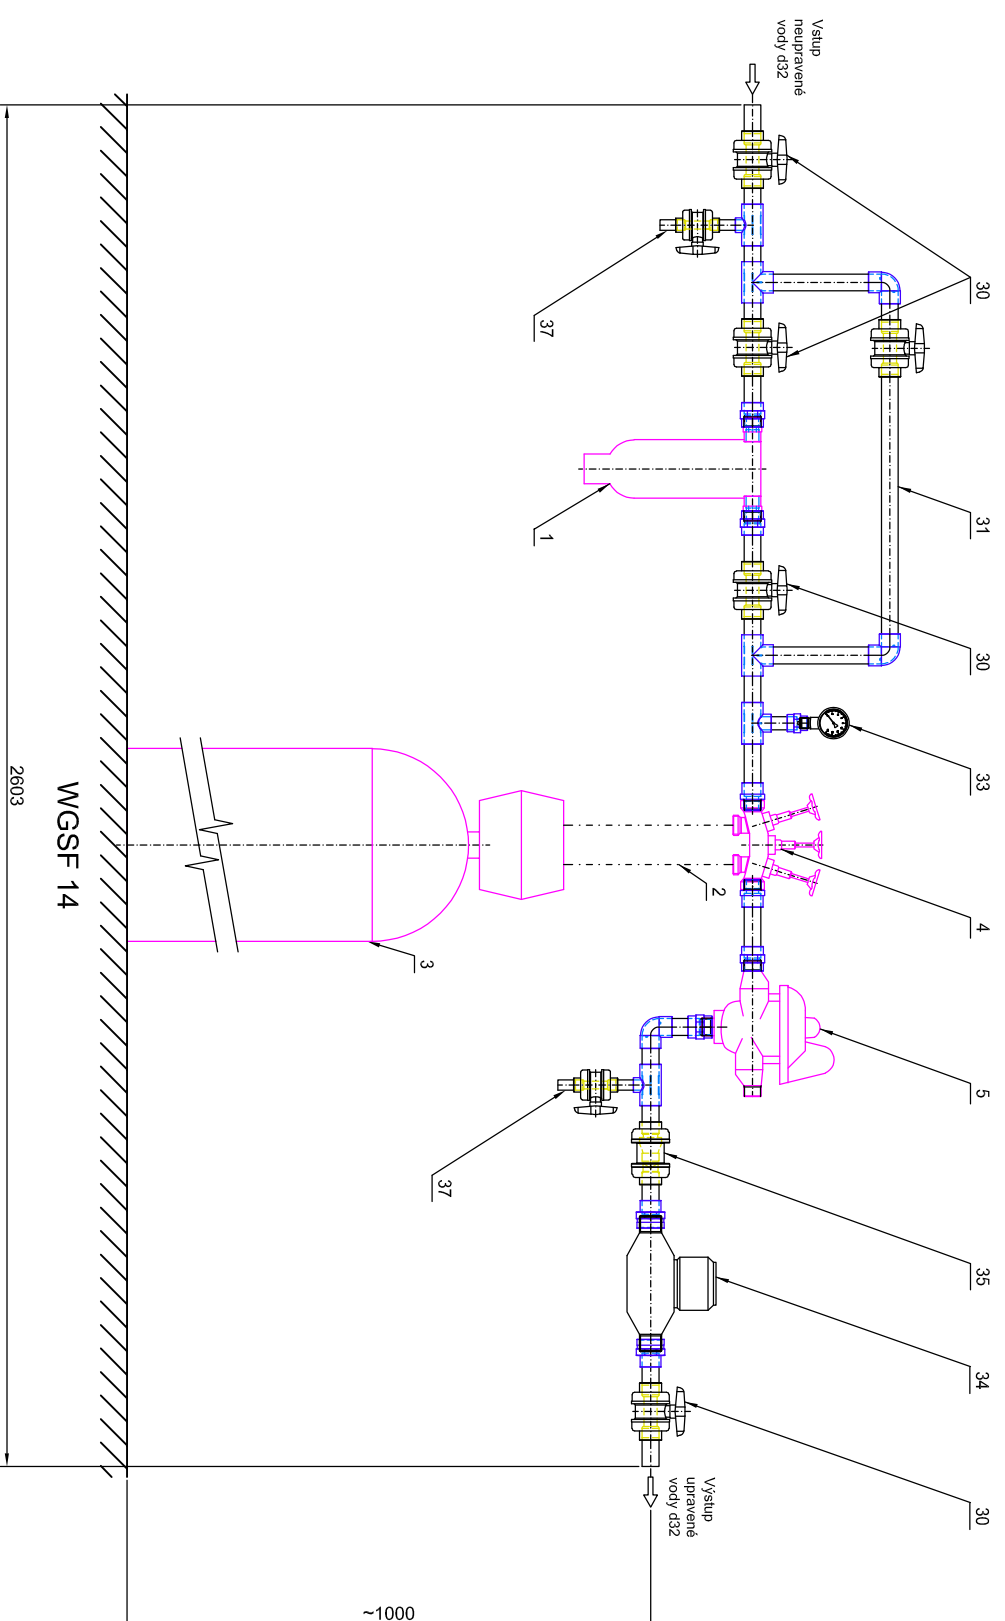

ROZMĚROVÝ VÝKRES PRO d32

Pískové filtry aquina WGSF 10-18

WGSF 14

Pozn. Legenda pozic je na Principiálním instalačním schématu

05-3-d32

Stav 09/2024