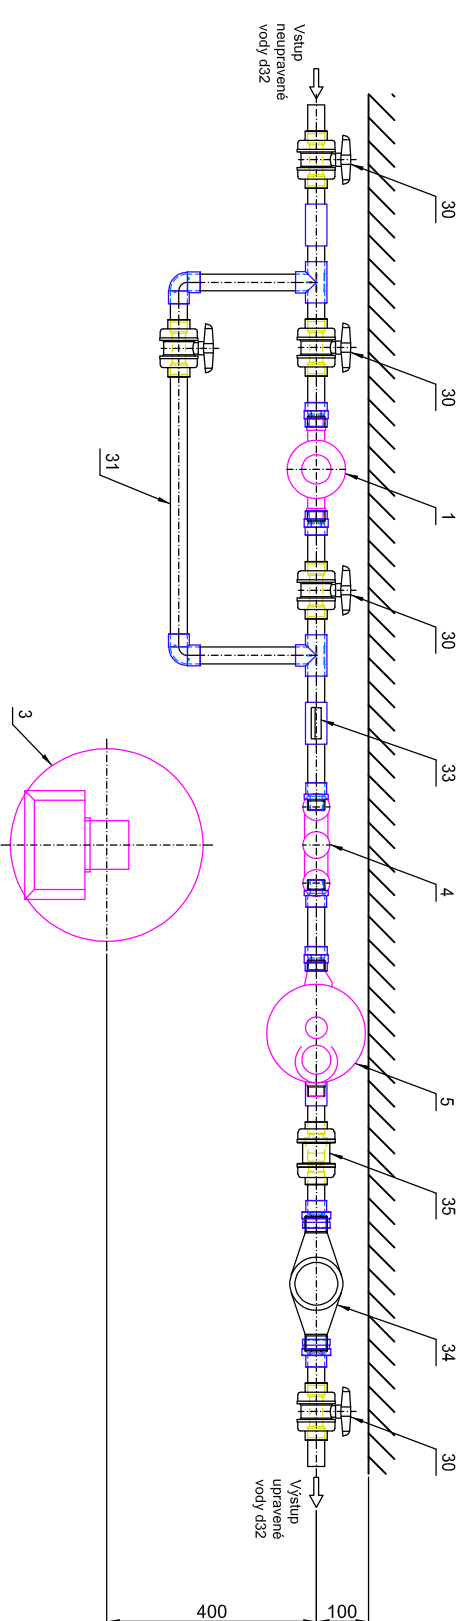

ROZMĚROVÝ VÝKRES PRO d32

Pískové filtry aquina WGSF 10-18

WGSF 14

Pozn. Legenda pozic je na Principiálním instalačním schématu

05-3-d32

Stav 09/2024