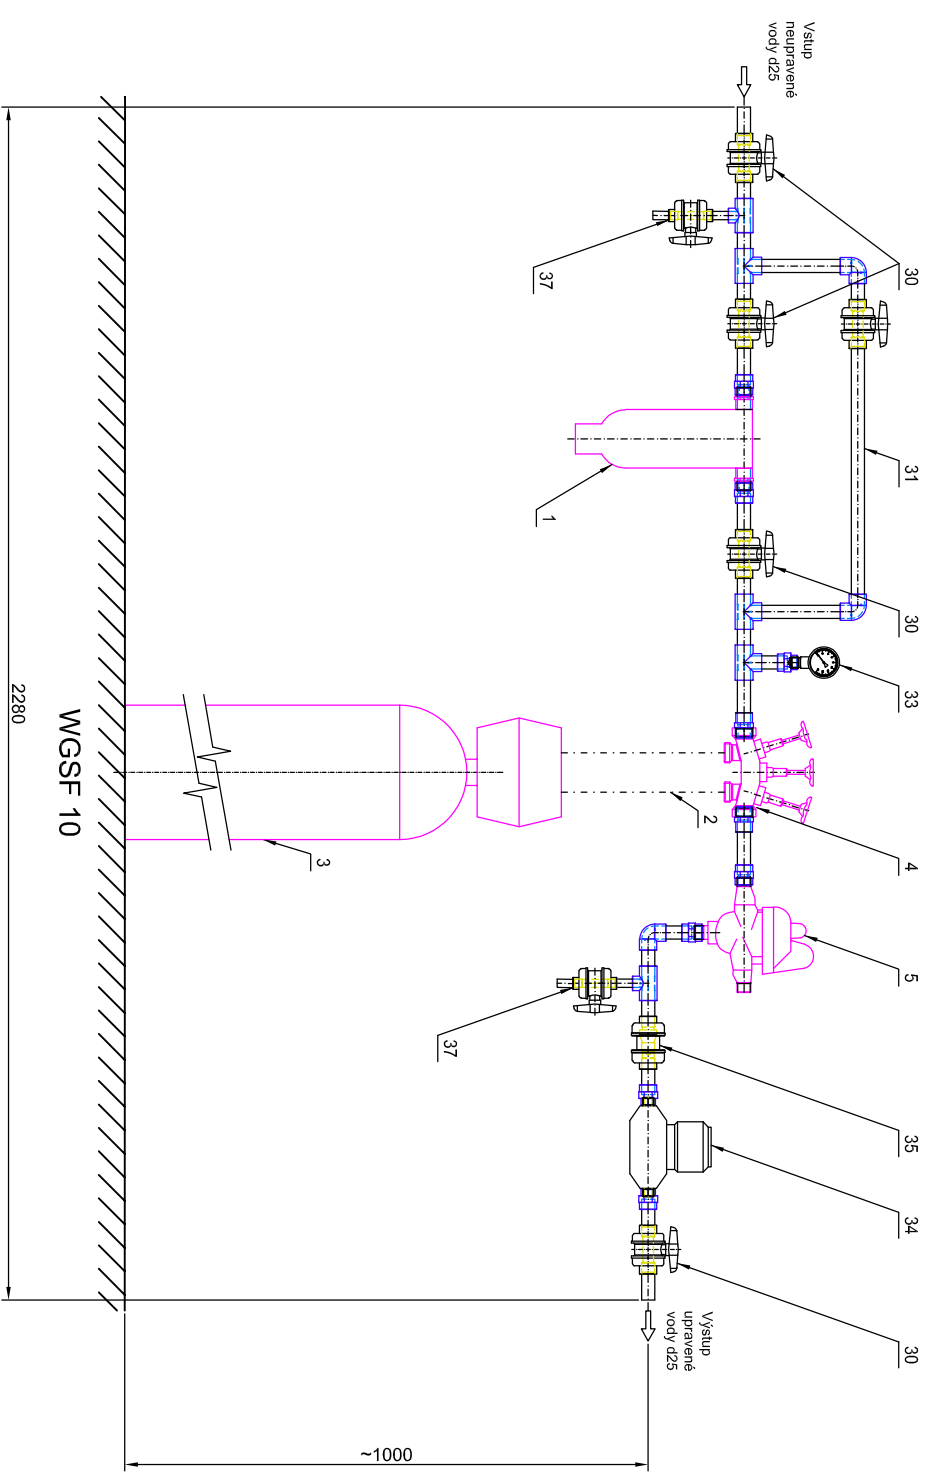

# ROZMĚROVÝ VÝKRES PRO d25

Pískové filtry aquina WGSF 10-18

Pozn. Legenda pozic je na Principiálním instalačním schématu

05-3-d25

Slav 09/2024