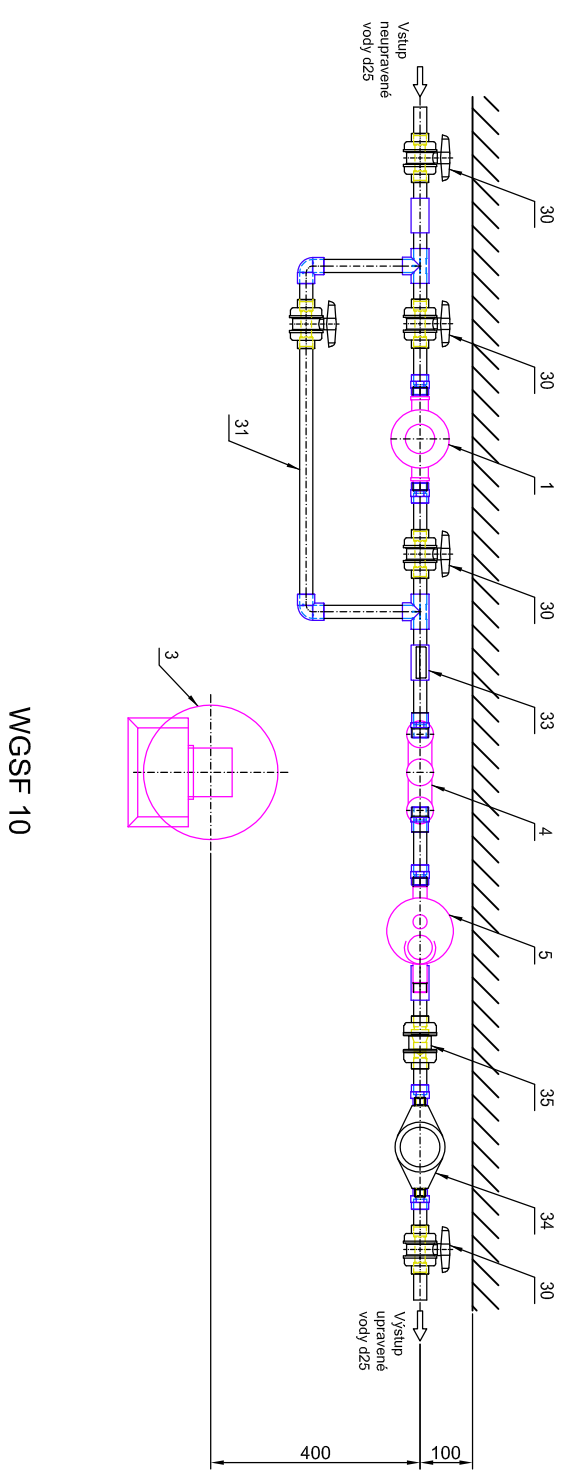

# ROZMĚROVÝ VÝKRES PRO d25

Pískové filtry aquina WGSF 10-18

Pozn. Legenda pozic je na Principiálním instalačním schématu

05-3-d25

Slav 09/2024