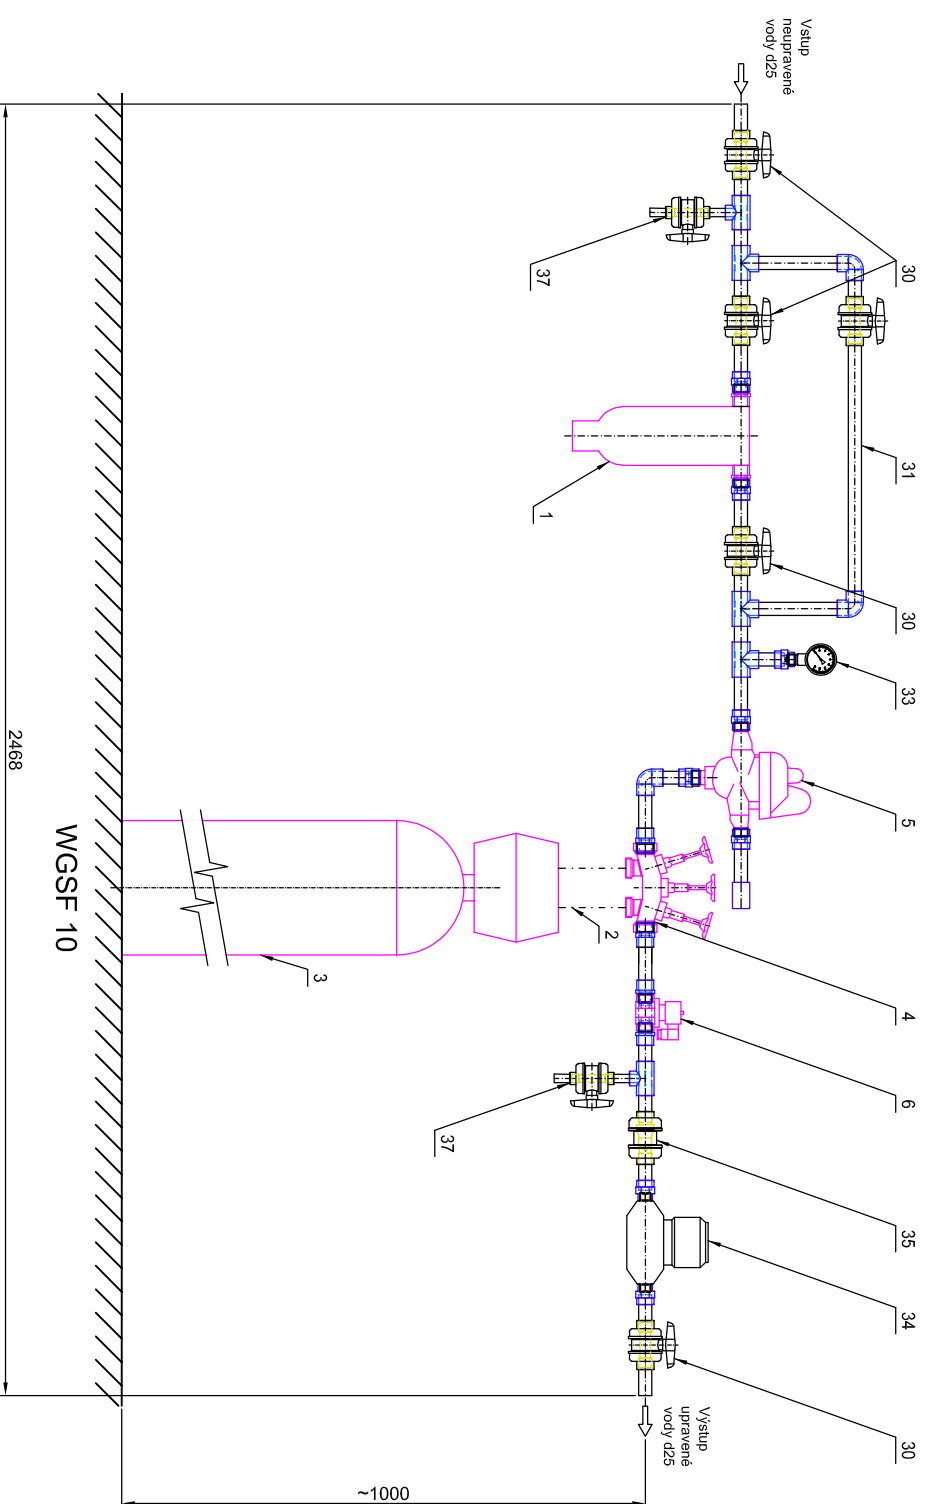

# ROZMĚROVÝ VÝKRES PRO d25

Pískové filtry aquina WGSF 10-18

WGSF 10

Pozn. Legendu pozic je na Principiálním instalačním schématu

05-2-d25

Stav 09/2024