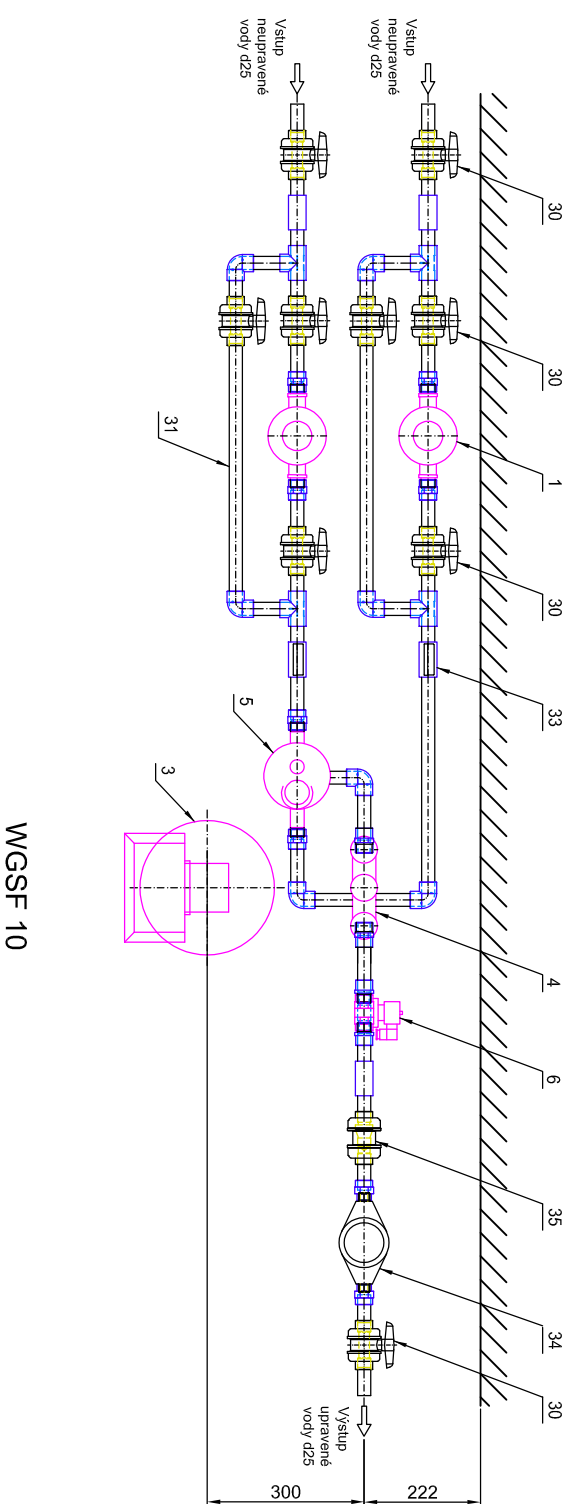

# ROZMĚROVÝ VÝKRES PRO d25

Pískové filtry aquina WGSF 10-18

WGSF 10

Pozn. Legendu pozic je na Principiálním instalačním schématu

05-2-d25

Stav 09/2024