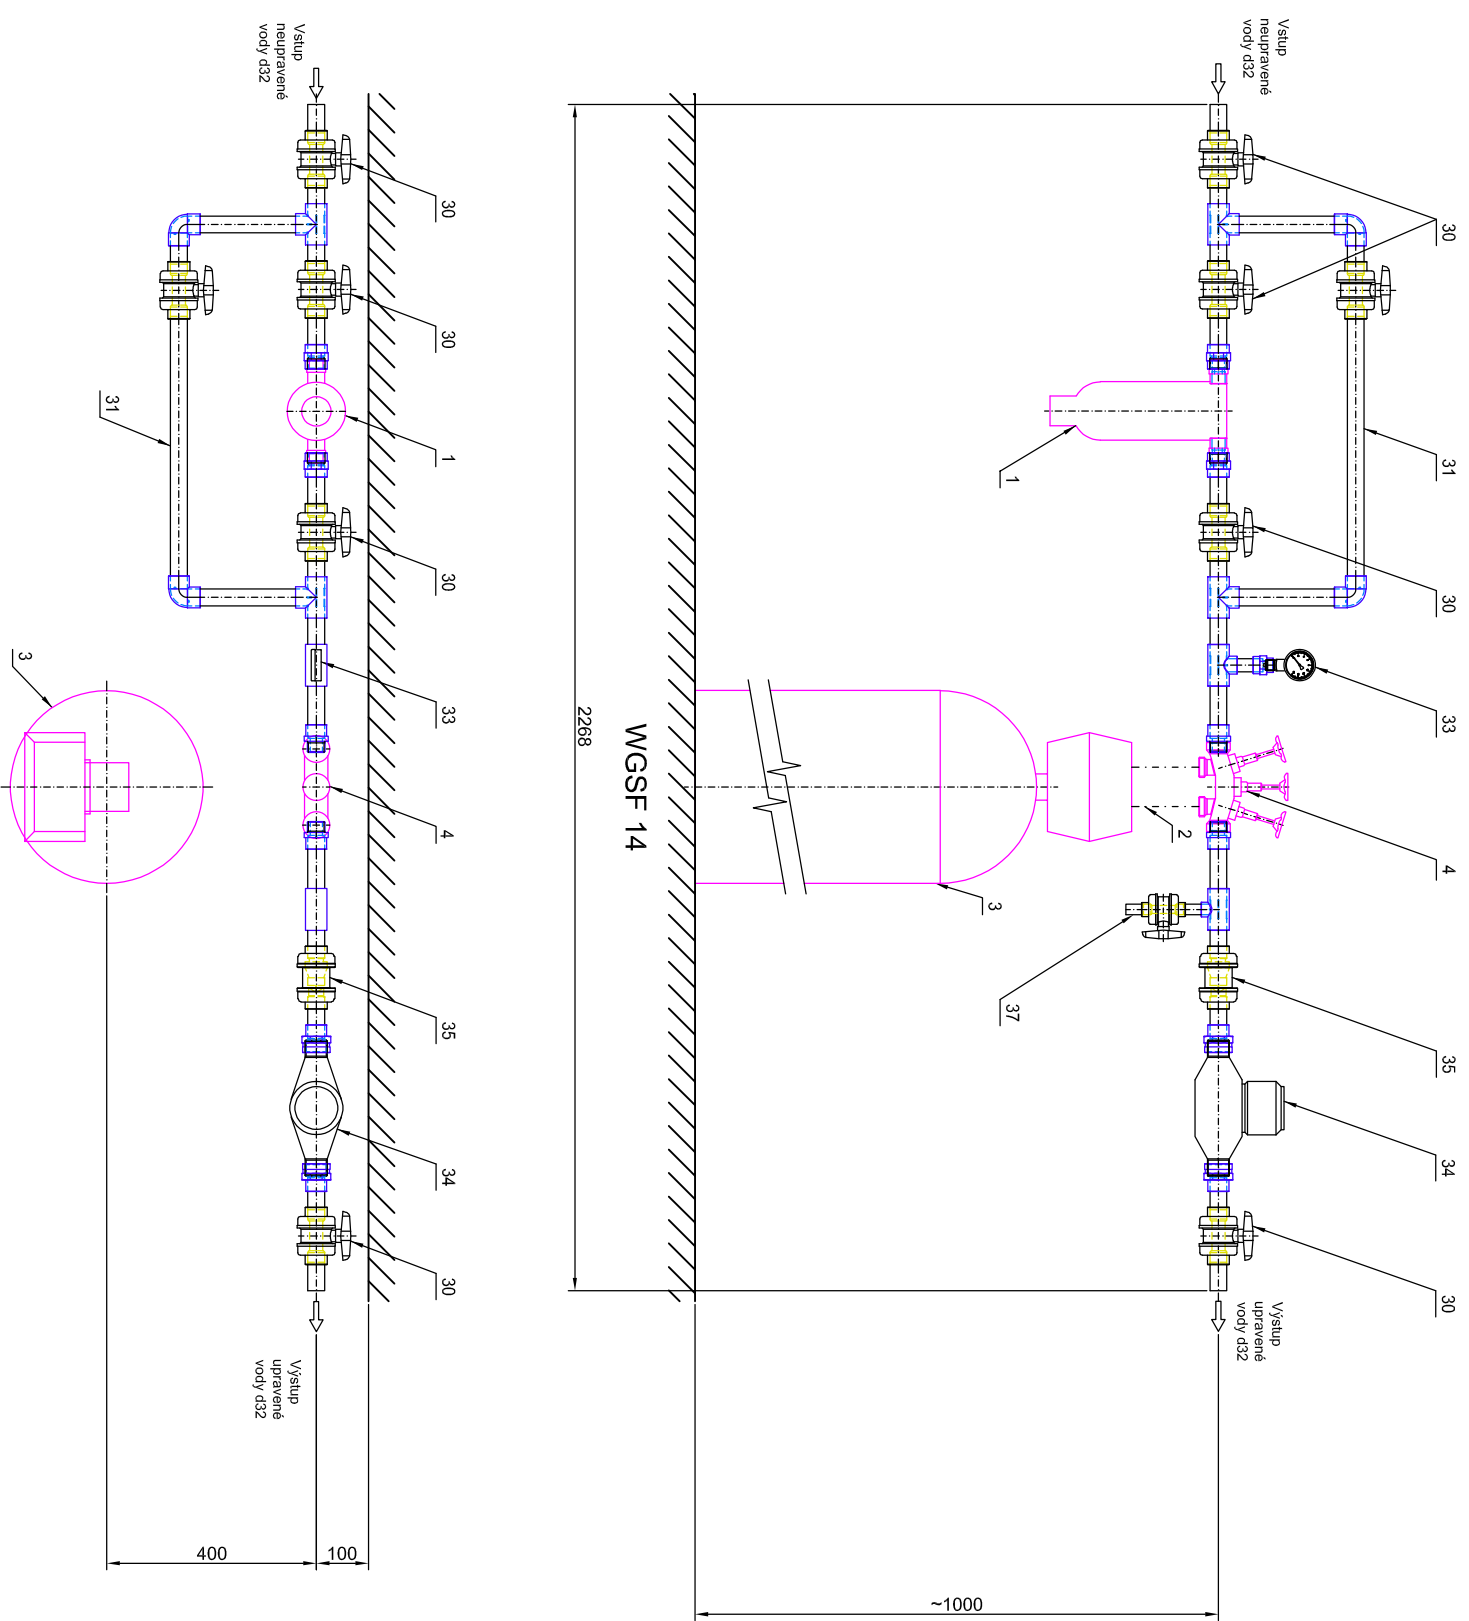

ROZMĚROVÝ VÝKRES PRO d32

Pískové filtry aquina WGSF 10-18

WGSF 14

Pozn. Legenda pozic je na Principiálním instalačním schématu

05-1-d32

Stav 09/2024