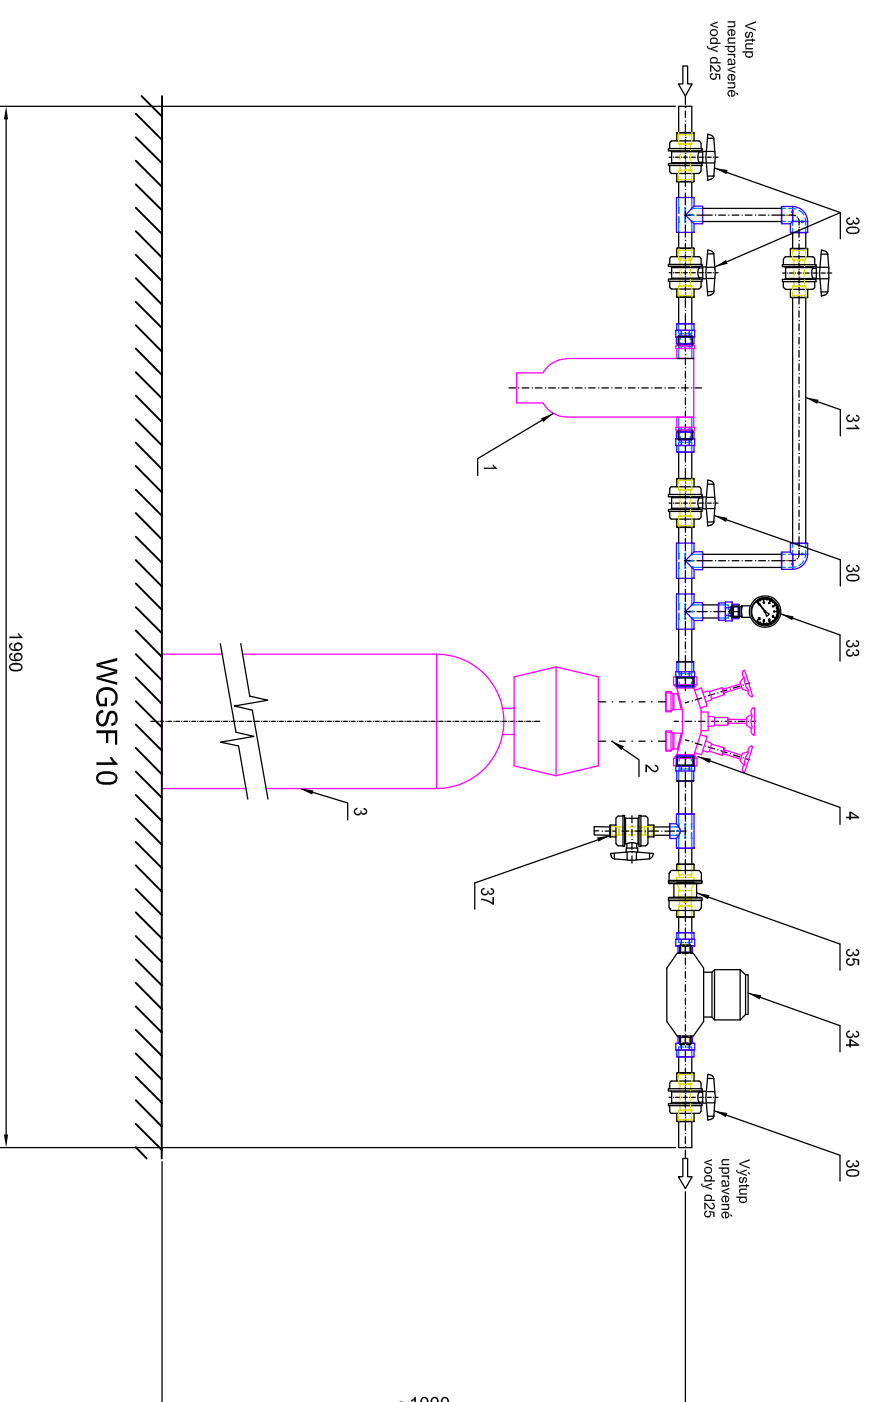

ROZMĚROVÝ VÝKRES PRO d25

Pískové filtry aquina WGSF 10-18

WGSF 10

Pozn. Legenda pozic je na Principiálním instalačním schématu

05-1-d25

Strav 09/2024