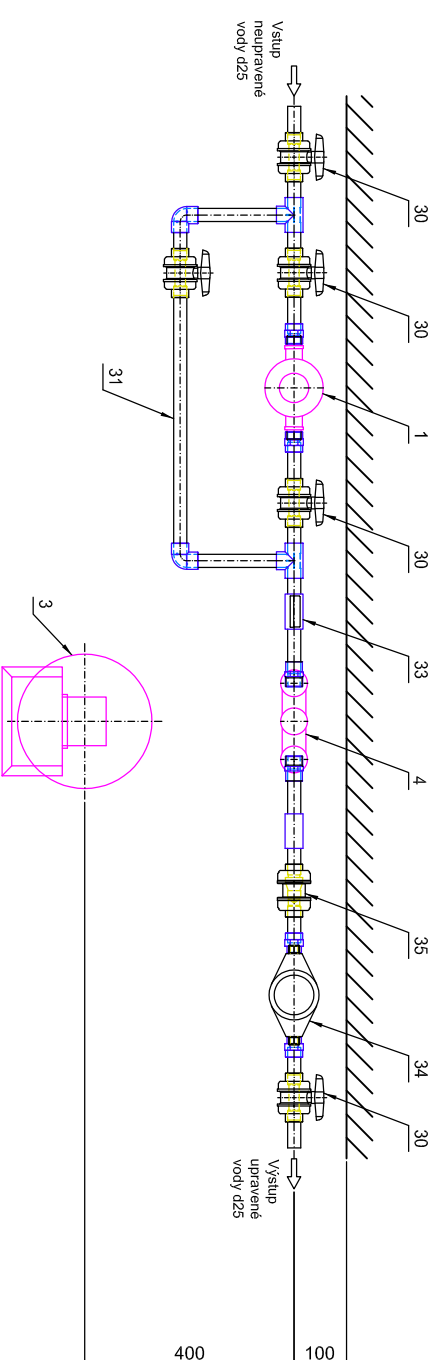

ROZMĚROVÝ VÝKRES PRO d25

Pískové filtry aquina WGSF 10-18

WGSF 10

Pozn. Legenda pozic je na Principiálním instalačním schématu

05-1-d25

Strav 09/2024