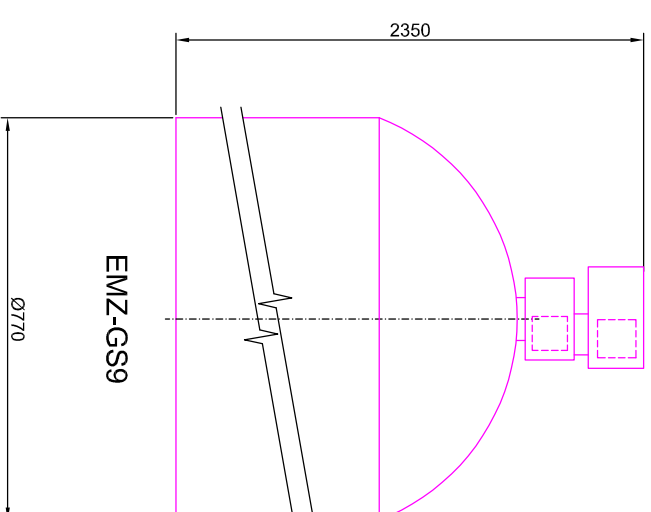

ROZMĚRY NÁDOB

Odželezňovací filtry aquina EMZ-GS8-9

PŘEDNÍ POHLEDY

EMZ-GS8

EMZ-GS9

PŮDORYSY