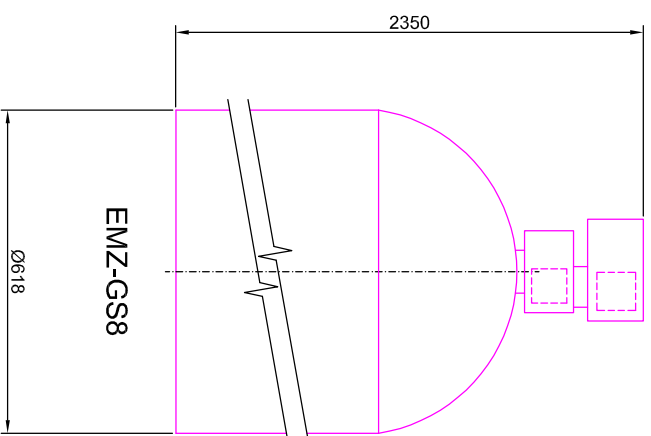

ROZMĚRY NÁDOB

Odželezňovací filtry aquina EMZ-GS8-9

PŘEDNÍ POHLEDY

EMZ-GS8

EMZ-GS9

PŮDORYSY