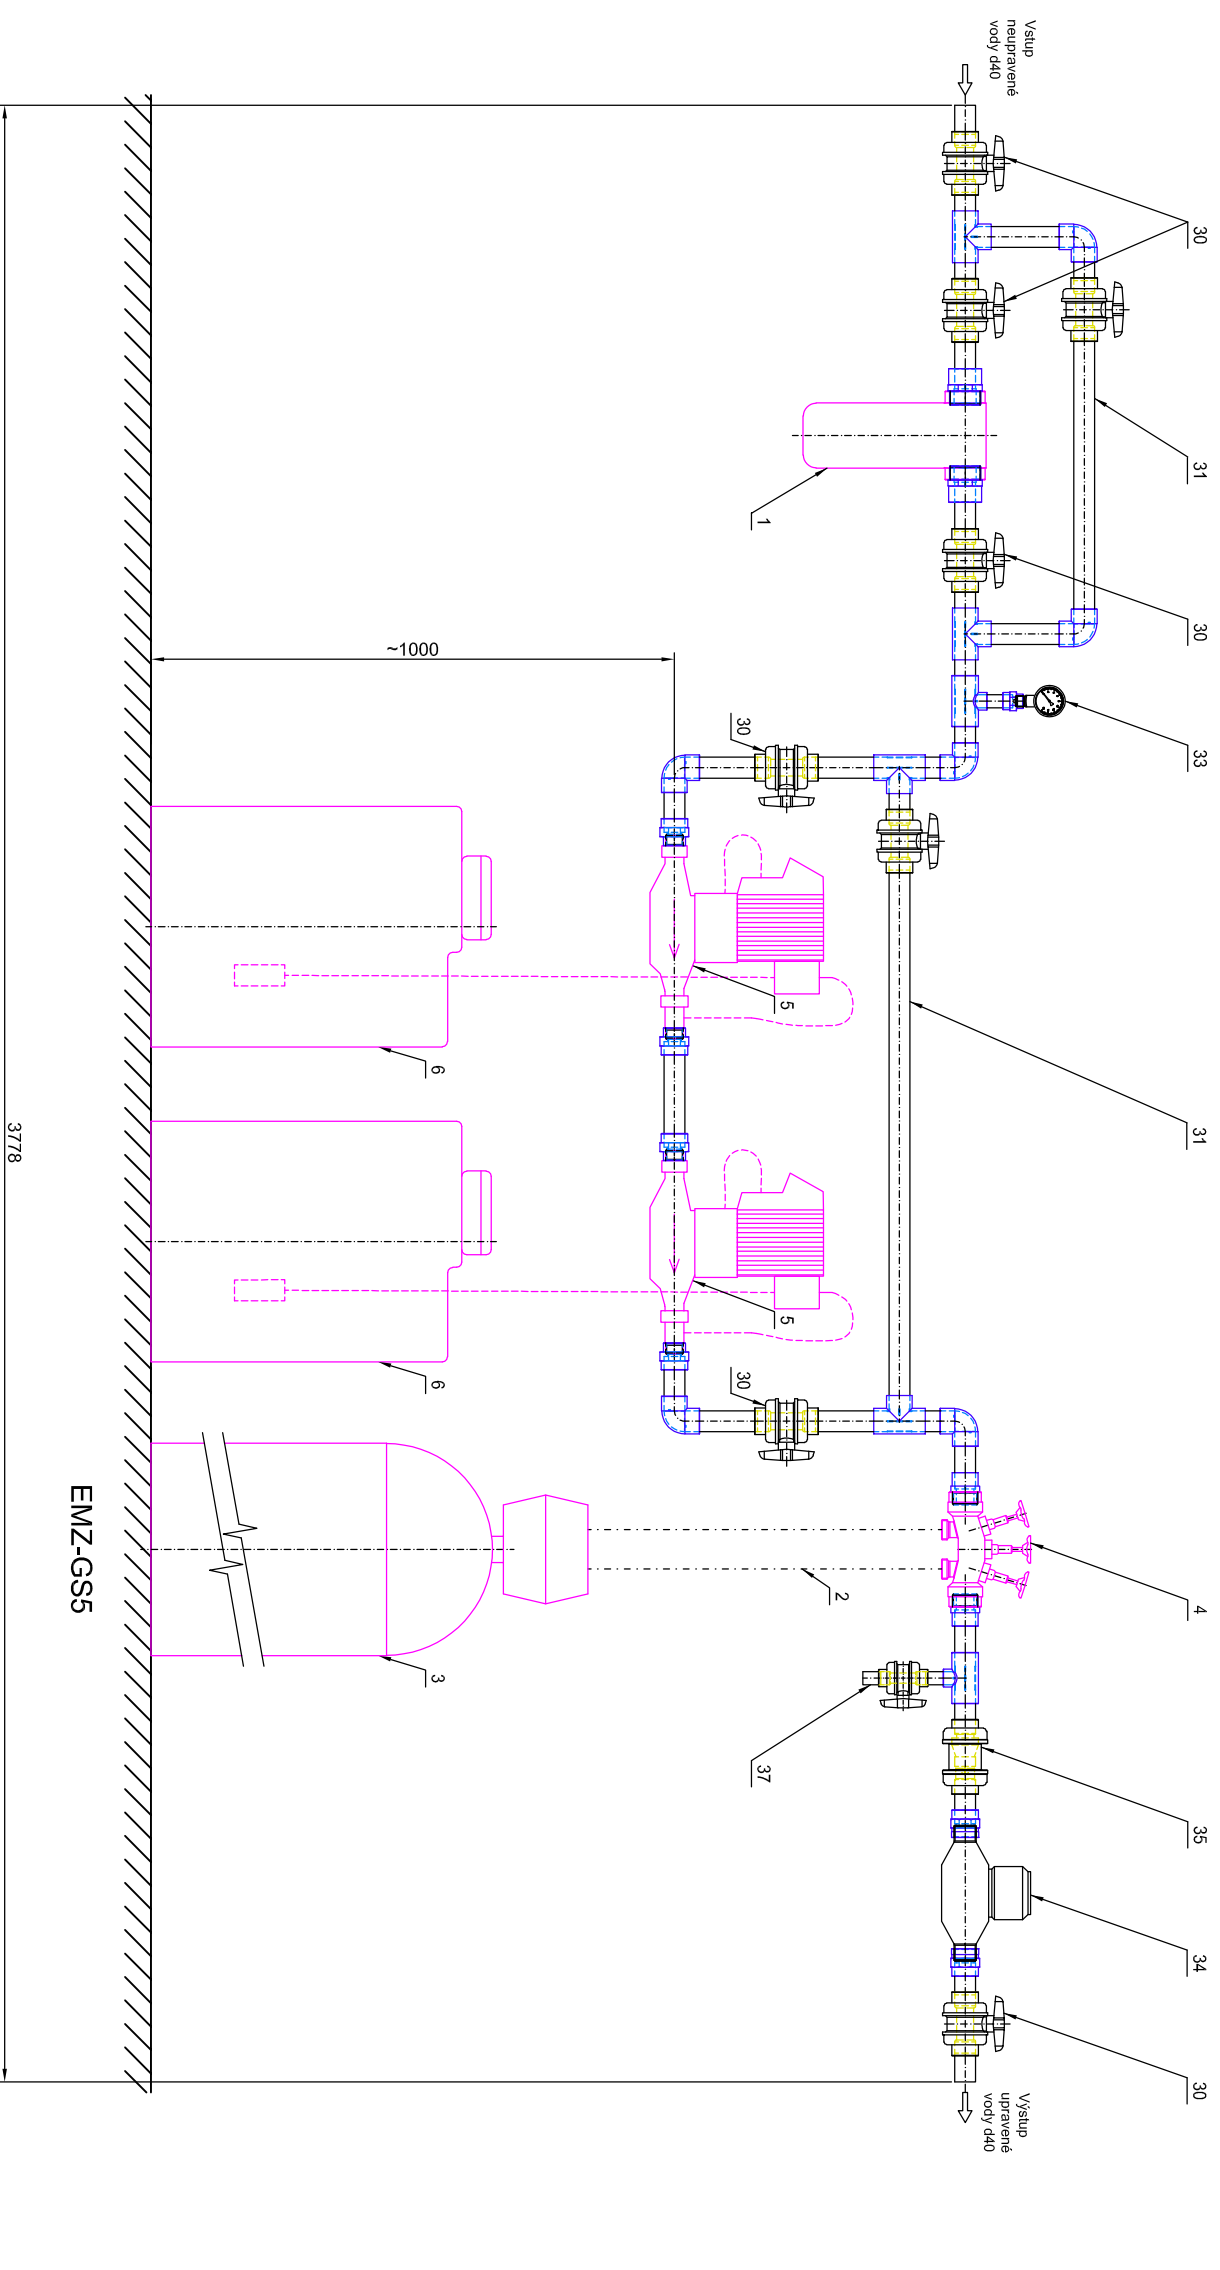

ROZMĚROVÝ VÝKRES PRO d40

Odželežňovací filtry aquina EMZ-GSS-7

Pozn. Legenda pozic je na Principiálním instalačním schématu

04-7-d40

Strav 09/2024