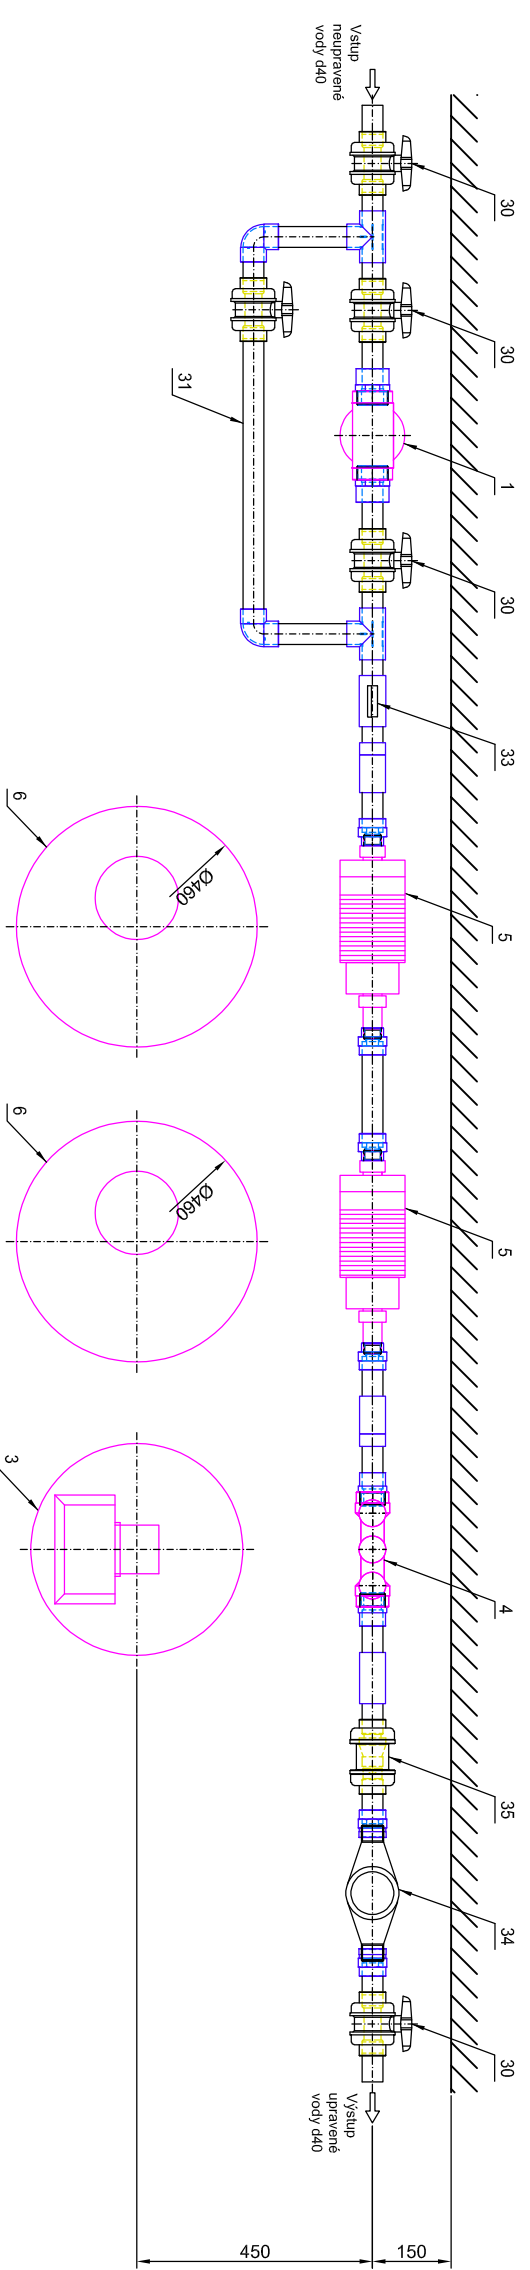

ROZMĚROVÝ VÝKRES PRO d40

Odželežňovací filtry aquina EMZ-GSS-7

Pozn. Legenda pozic je na Principiálním instalačním schématu

04-7-d40

Strav 09/2024