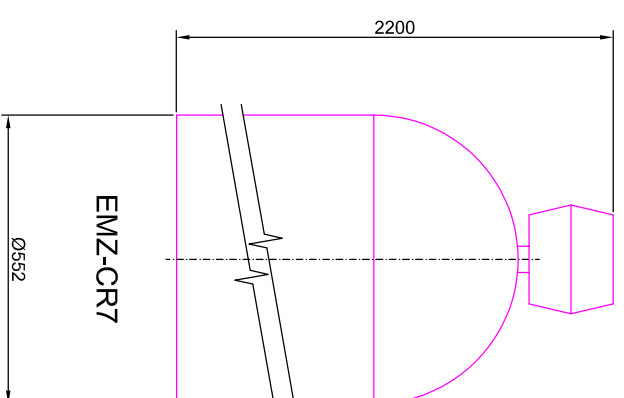

ROZMĚRY NÁDOB

Odželezňovací filtry aquina EMZ-CR5-7

PŘEDNÍ POHLEDY

BTR-350

BTR-350

BTR-350

PŮDORYSY

EMZ-CR5