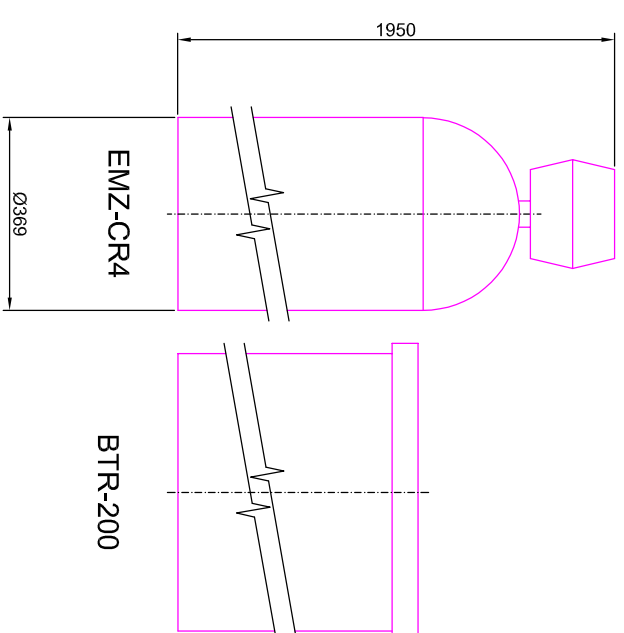

ROZMĚRY NÁDOB

Odželezňovací filtry aquina EMZ-CR4

PŘEDNÍ POHLEDY

PŮDORYSY

EMZ-CR4

BTR-200