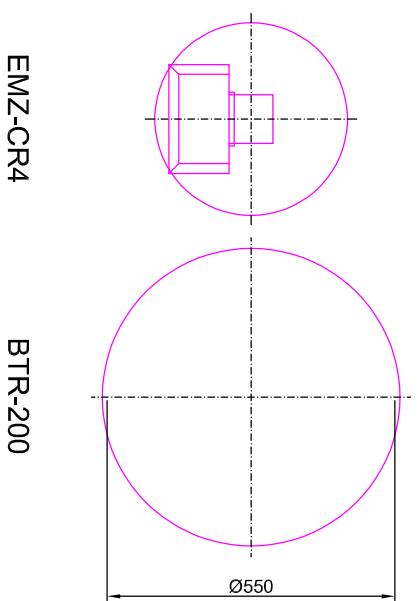

ROZMĚRY NÁDOB

Odželezňovací filtry aquina EMZ-CR4

PŘEDNÍ POHLEDY

PŮDORYSY

EMZ-CR4

BTR-200