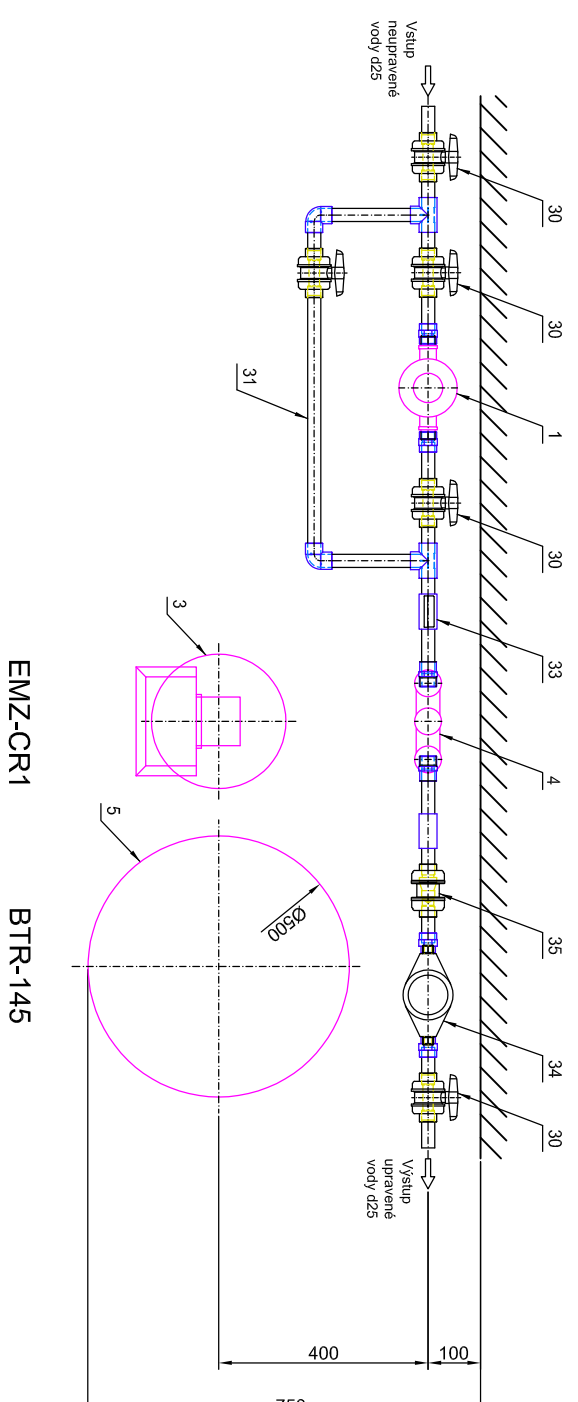

# ROZMĚROVÝ VÝKRES PRO d25

Odželezňovací filtry aquina EMZ-CR1-3

Pozn. Legenda pozic je na Principiálním instalačním schématu