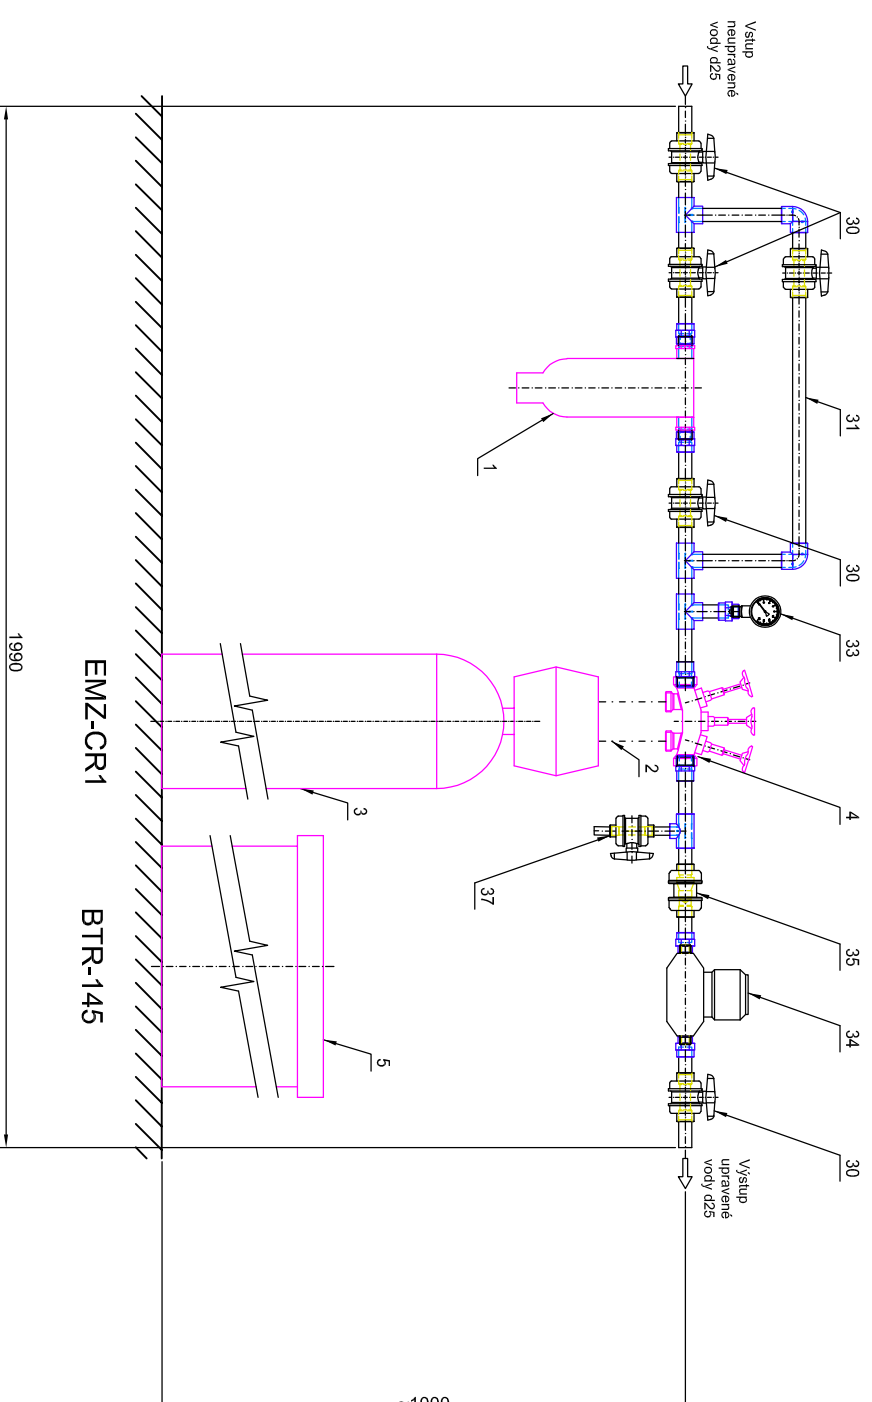

# ROZMĚROVÝ VÝKRES PRO d25

Odželezňovací filtry aquina EMZ-CR1-3

Pozn. Legenda pozic je na Principiálním instalačním schématu