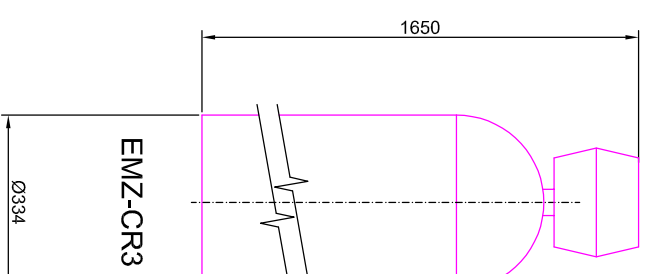

ROZMĚRY NÁDOB

Odželezňovací filtry aquina EMZ-CR1-3

PŘEDNÍ POHLEDY

PŮDORYSY