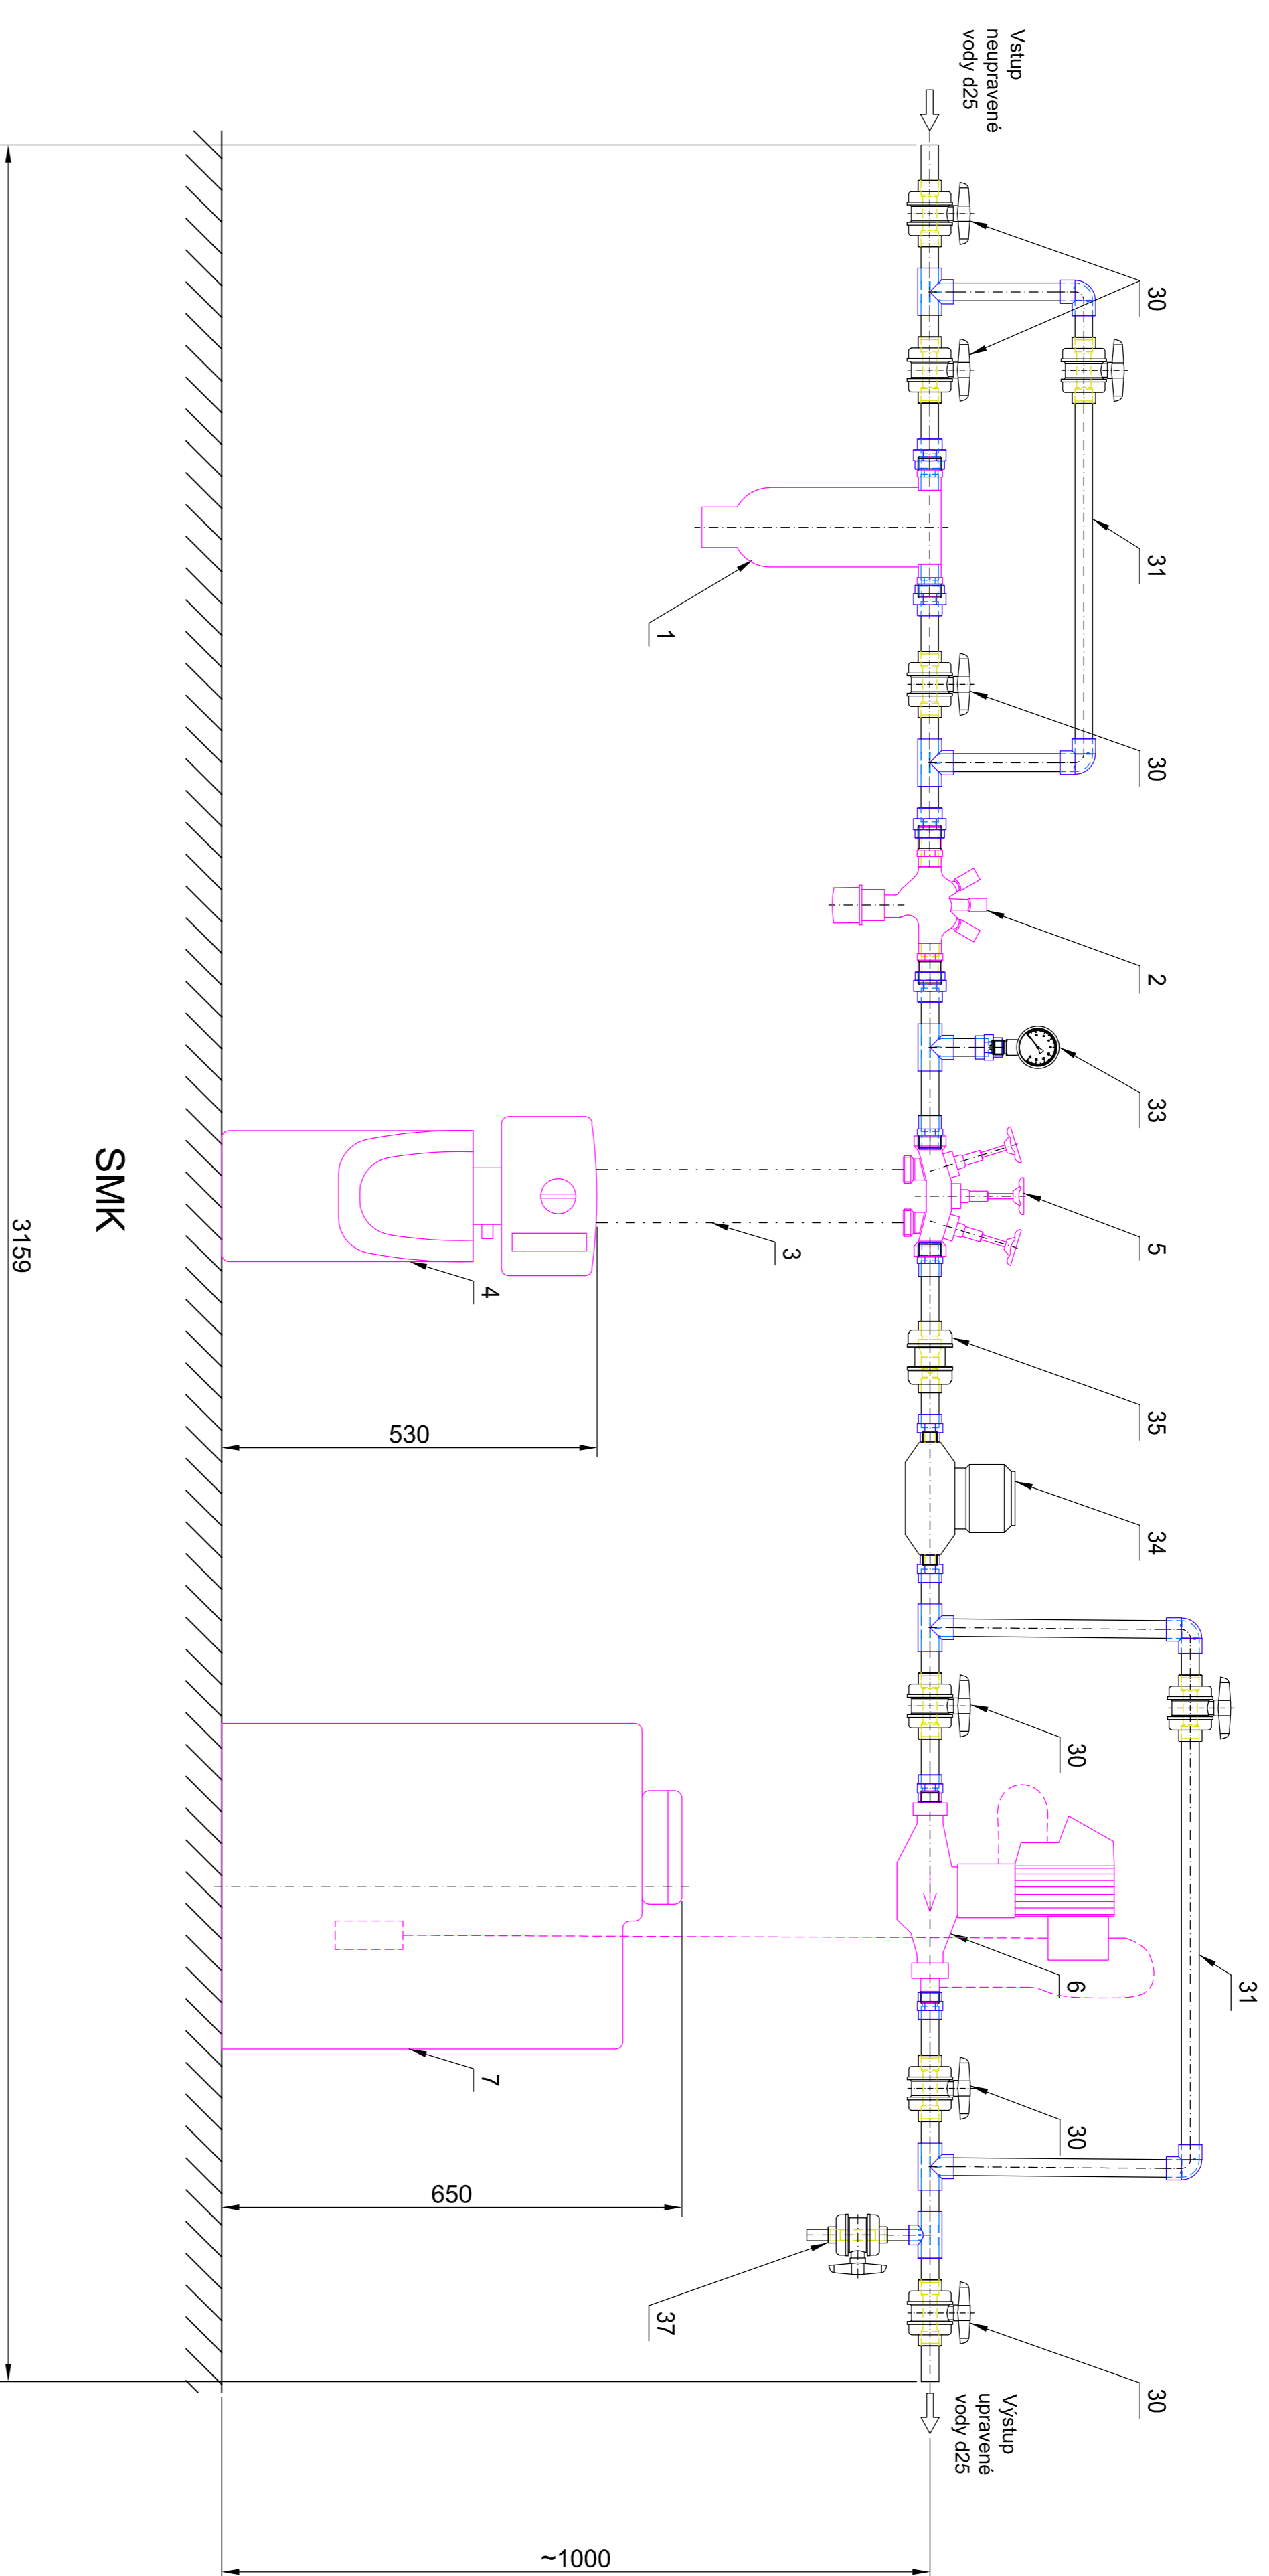

# ROZMĚROVÝ VÝKRES PRO d25

Kabinetové změkčovací filtry aquina SMK, WMK, WK Standard s dávkovací sestavou JESCO MAGDOMAT - bez mísení

Pozn. Legenda pozic je na Principiálním instalačním schématu

01-2a-d25