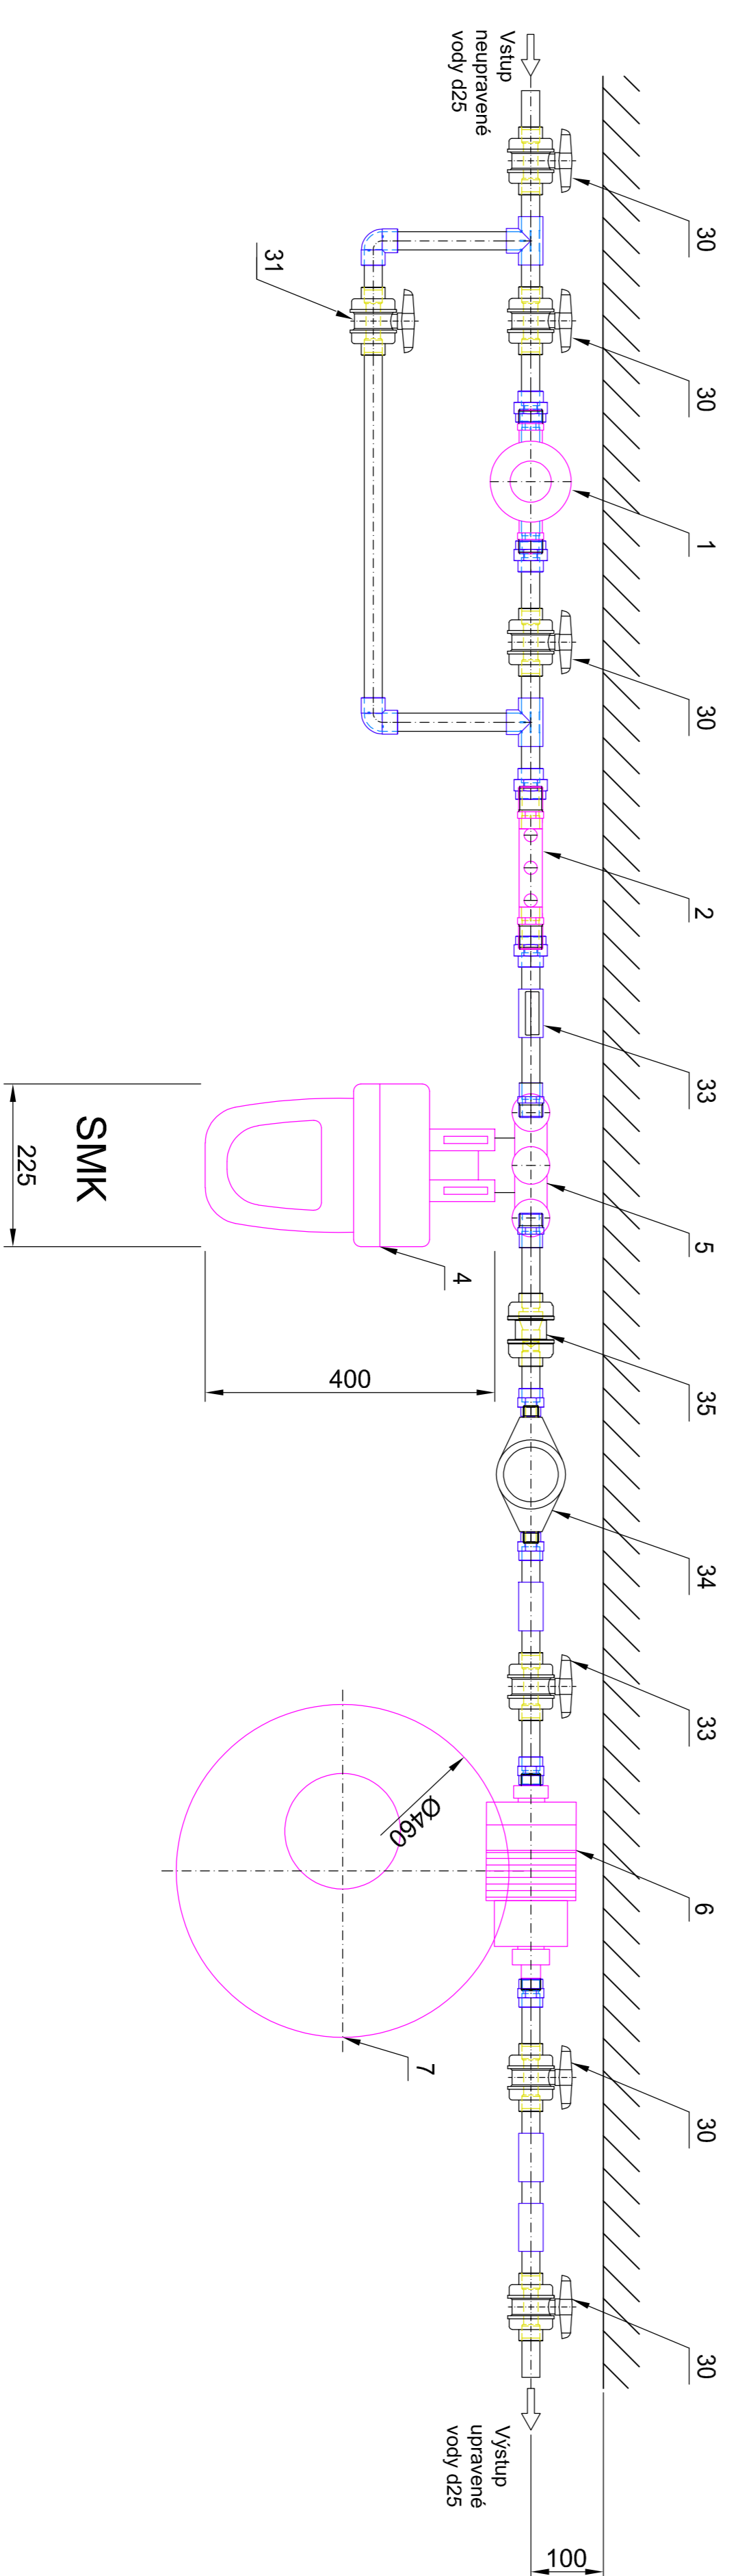

# ROZMĚROVÝ VÝKRES PRO d25

Kabinetové změkčovací filtry aquina SMK, WMK, WK Standard s dávkovací sestavou JESCO MAGDOMAT - bez mísení

Pozn. Legenda pozic je na Principiálním instalačním schématu

01-2a-d25