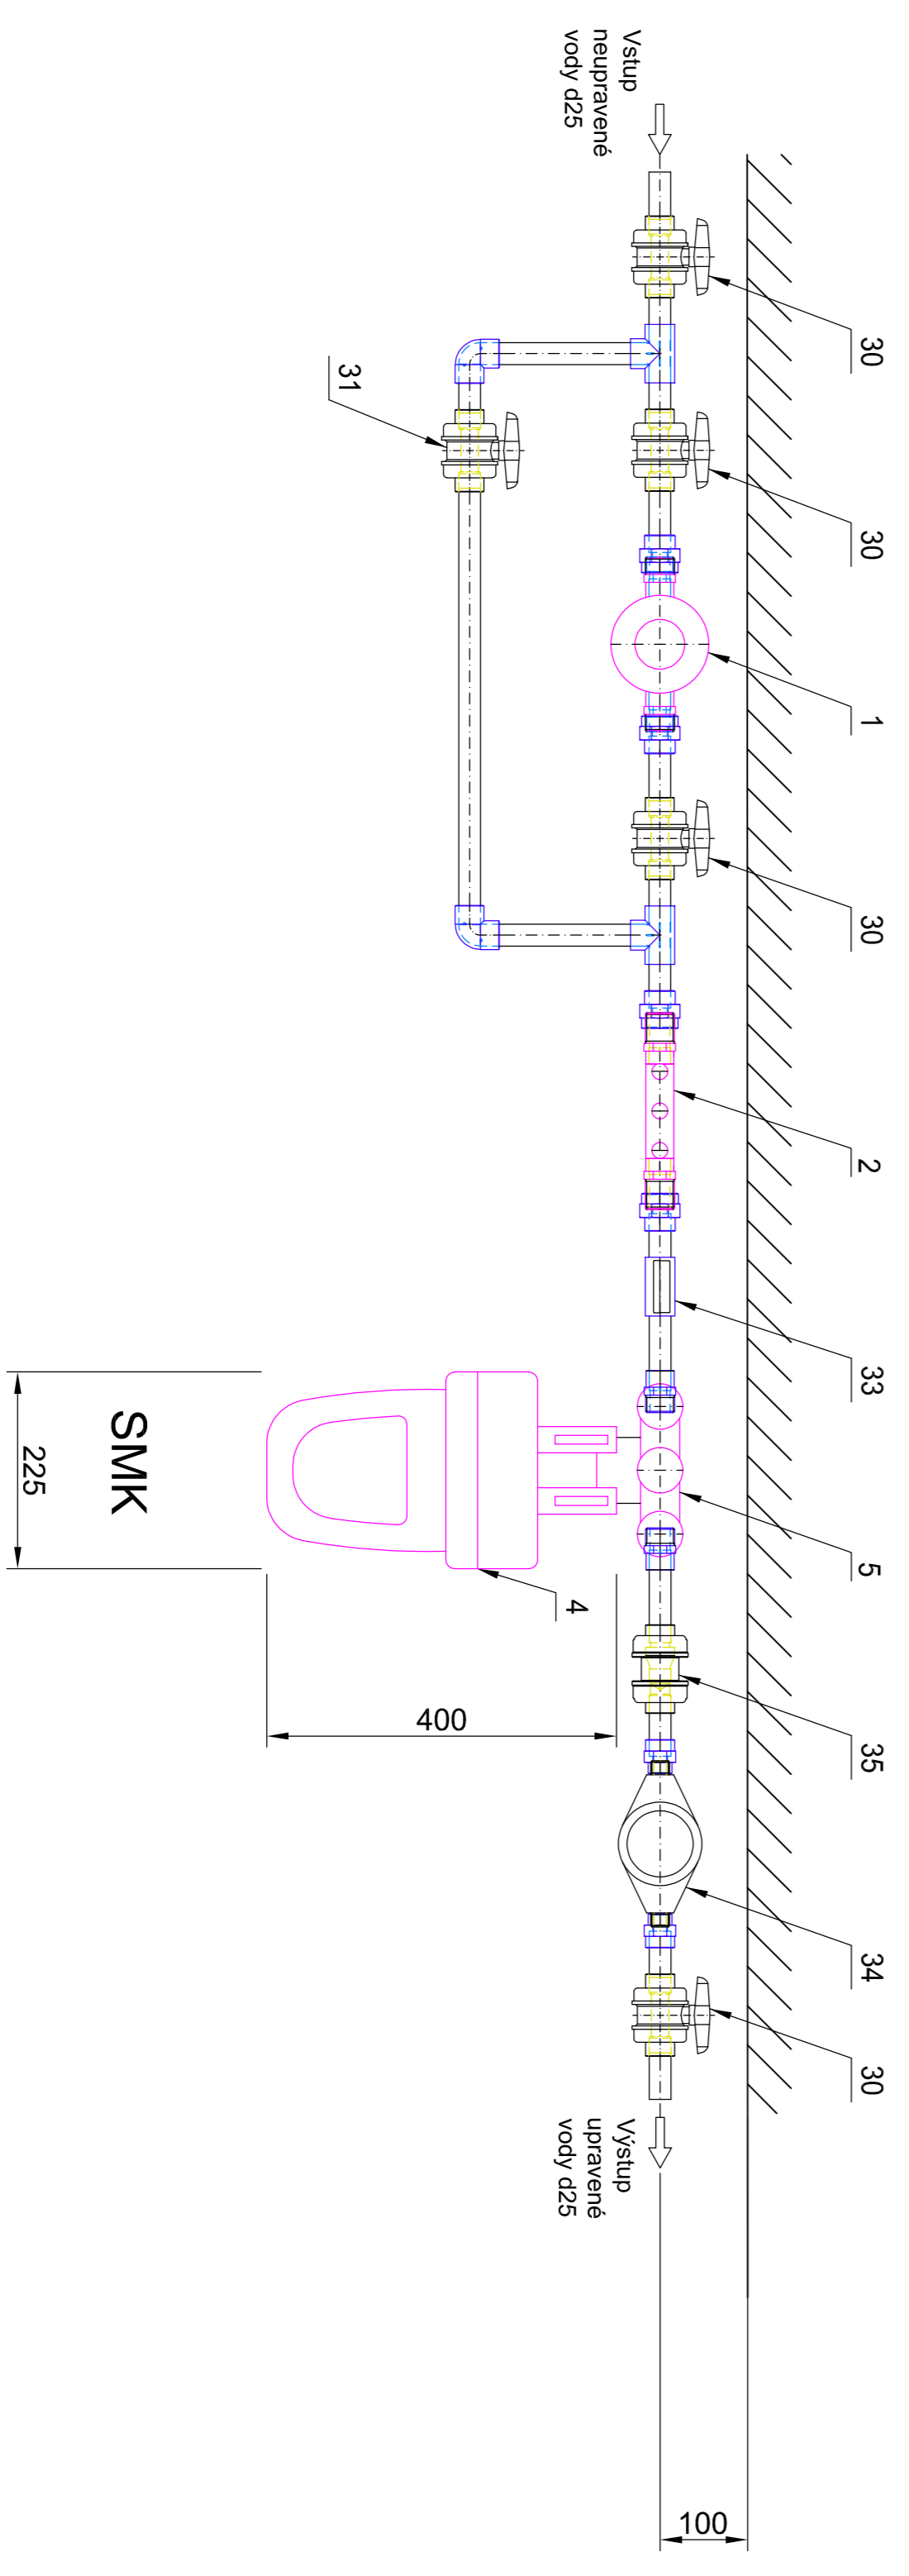

# ROZMĚROVÝ VÝKRES PRO d25

Kabinetové změkčovací filtry aquina SMK, WMK, WK Standard

Pozn. Legenda pozic je na Principiálním instalačním schématu