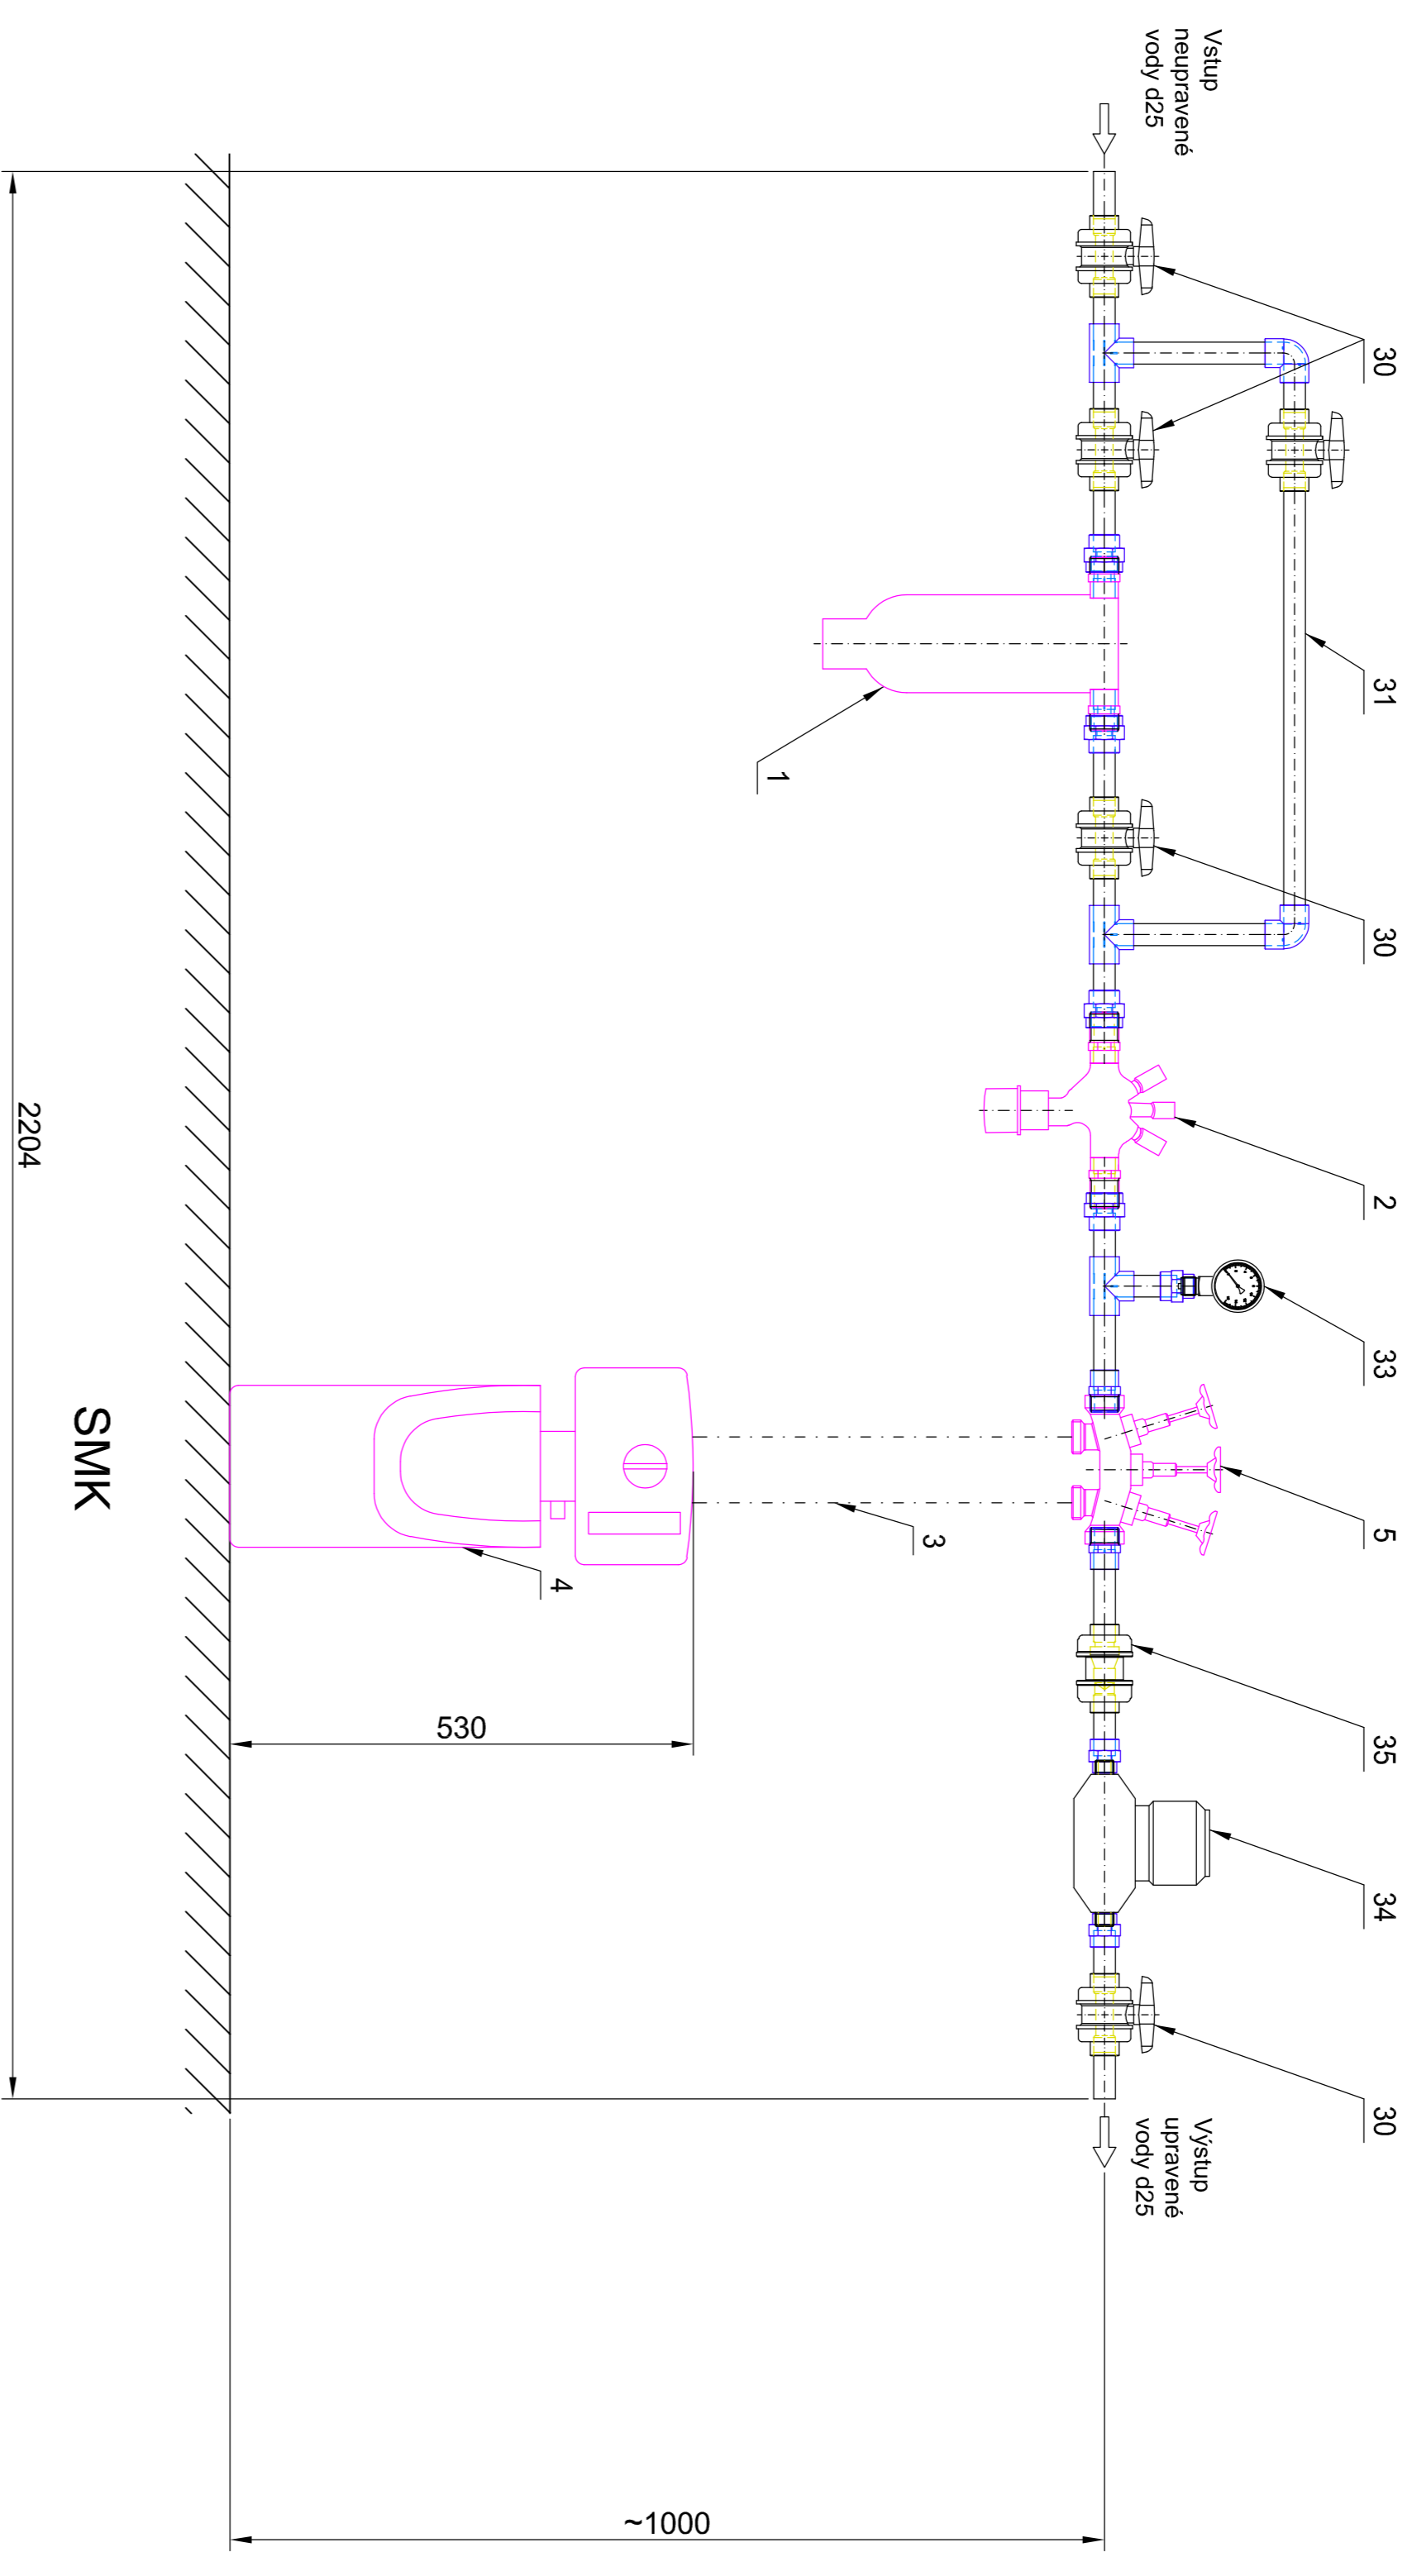

# ROZMĚROVÝ VÝKRES PRO d25

Kabinetové změkčovací filtry aquina SMK, WMK, WK Standard

Pozn. Legenda pozic je na Principiálním instalačním schématu