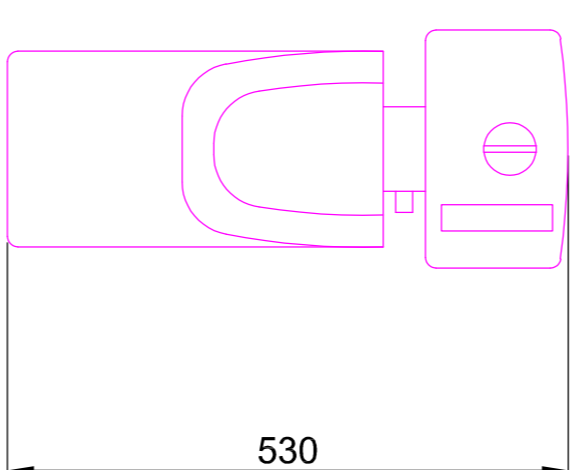

ROZMĚRY FILTRŮ

Kabinetové změkčovací filtry aquina SMK, WMK, WK Standard

PŘEDNÍ POHLEDY

SMK (225x400x530)

WMK (220x450x635)

WK standard
kapacita 60-80
(220x450x1105)

WK standard
kapacita 100-120
(335x550x1135)

PŮDORYSY

SMK

WMK

WK
standard
60-80

WK
standard
100-120

Pozn. Legenda pozic je na Principiálním instalačním schématu

01-1-d25

Stav 09/2024