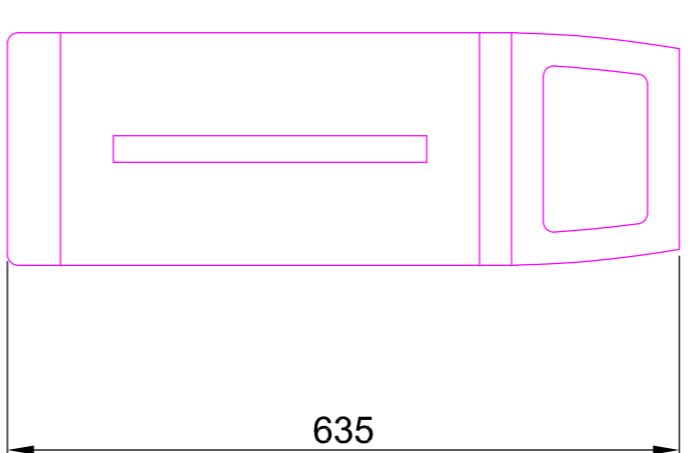

ROZMĚRY FILTRŮ

Kabinetové změkčovací filtry aquina SMK, WMK, WK Standard

PŘEDNÍ POHLEDY

SMK (225x400x530)

WMK (220x450x635)

WK standard
kapacita 60-80
(220x450x1105)

WK standard
kapacita 100-120
(335x550x1135)

PŮDORYSY

SMK

WMK

WK
standard
60-80

WK
standard
100-120

Pozn. Legenda pozic je na Principiálním instalačním schématu

01-1-d25

Stav 09/2024