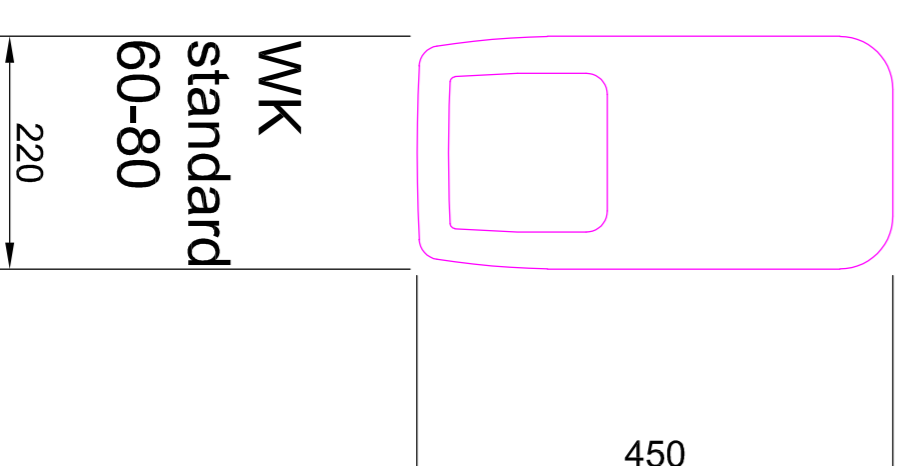

ROZMĚRY FILTRŮ

Kabinetové změkčovací filtry aquina SMK, WMK, WK Standard

PŘEDNÍ POHLEDY

SMK (225x400x530)

WMK (220x450x635)

WK standard
kapacita 60-80
(220x450x1105)

WK standard
kapacita 100-120
(335x550x1135)

PŮDORYSY

SMK

WMK

WK
standard
60-80

WK
standard
100-120

Pozn. Legenda pozic je na Principiálním instalačním schématu

01-1-d25

Stav 09/2024