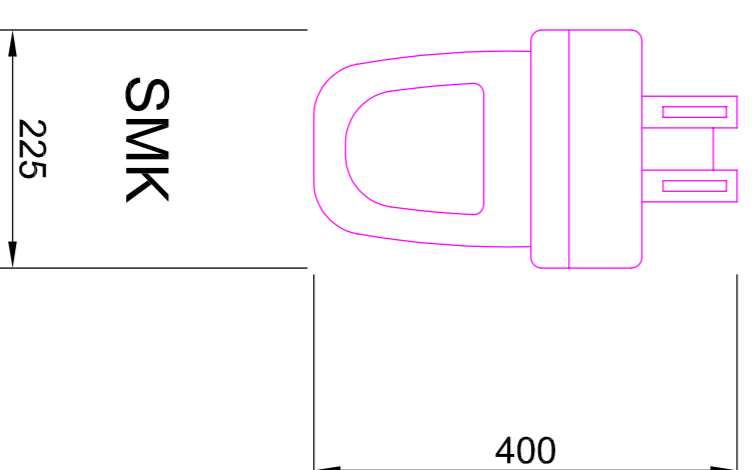

ROZMĚRY FILTRŮ

Kabinetové změkčovací filtry aquina SMK, WMK, WK Standard

PŘEDNÍ POHLEDY

SMK (225x400x530)

WMK (220x450x635)

WK standard
kapacita 60-80
(220x450x1105)

WK standard
kapacita 100-120
(335x550x1135)

PŮDORYSY

SMK

WMK

WK
standard
60-80

WK
standard
100-120

Pozn. Legenda pozic je na Principiálním instalačním schématu

01-1-d25

Stav 09/2024