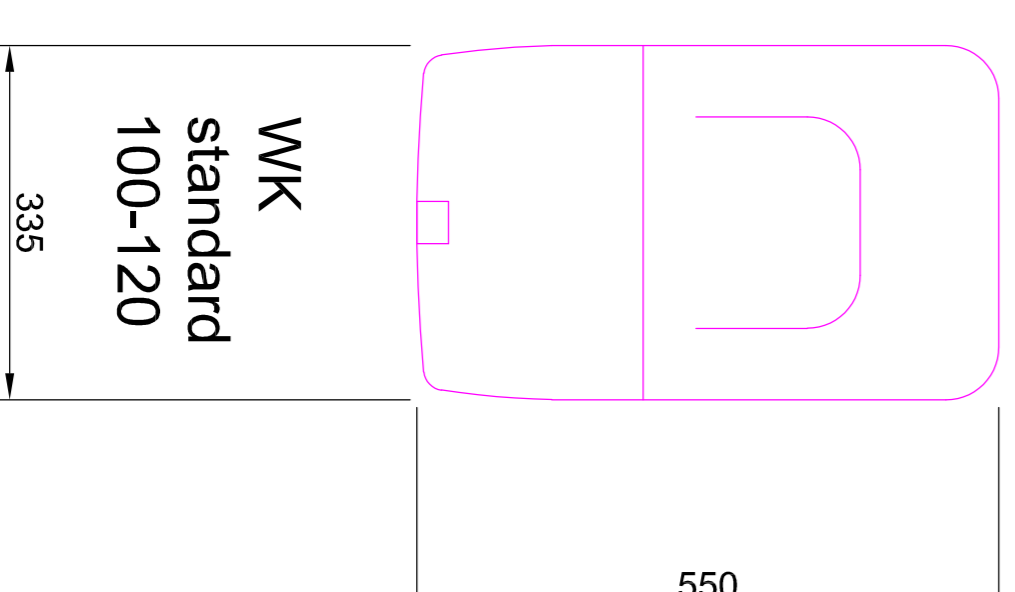

ROZMĚRY FILTRŮ

Kabinetové změkčovací filtry aquina SMK, WMK, WK Standard

PŘEDNÍ POHLEDY

SMK (225x400x530)

WMK (220x450x635)

WK standard
kapacita 60-80
(220x450x1105)

WK standard
kapacita 100-120
(335x550x1135)

PŮDORYSY

SMK

WMK

WK
standard
60-80

WK
standard
100-120

Pozn. Legenda pozic je na Principiálním instalačním schématu

01-1-d25

Stav 09/2024