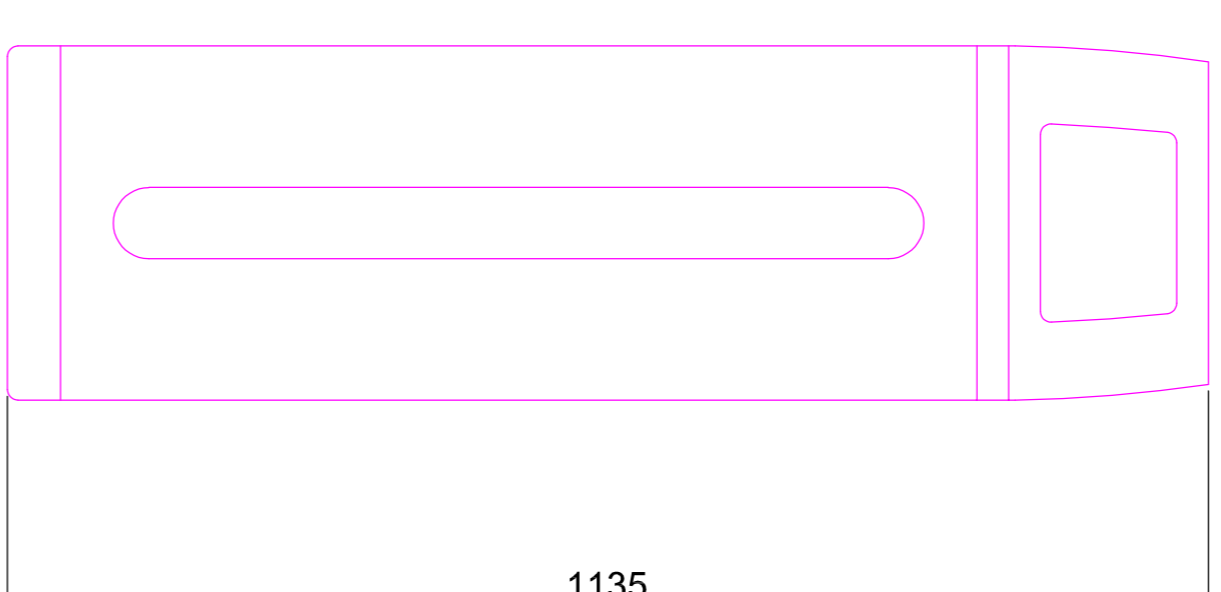

ROZMĚRY FILTRŮ

Kabinetové změkčovací filtry aquina SMK, WMK, WK Standard

PŘEDNÍ POHLEDY

SMK (225x400x530)

WMK (220x450x635)

WK standard
kapacita 60-80
(220x450x1105)

WK standard
kapacita 100-120
(335x550x1135)

PŮDORYSY

SMK

WMK

WK
standard
60-80

WK
standard
100-120

Pozn. Legenda pozic je na Principiálním instalačním schématu

01-1-d25

Stav 09/2024