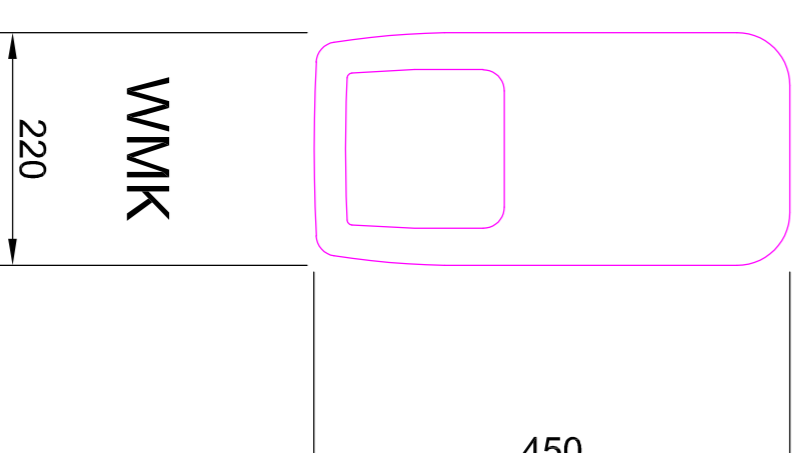

ROZMĚRY FILTRŮ

Kabinetové změkčovací filtry aquina SMK, WMK, WK Standard

PŘEDNÍ POHLEDY

SMK (225x400x530)

WMK (220x450x635)

WK standard
kapacita 60-80
(220x450x1105)

WK standard
kapacita 100-120
(335x550x1135)

PŮDORYSY

SMK

WMK

WK
standard
60-80

WK
standard
100-120

Pozn. Legenda pozic je na Principiálním instalačním schématu

01-1-d25

Stav 09/2024