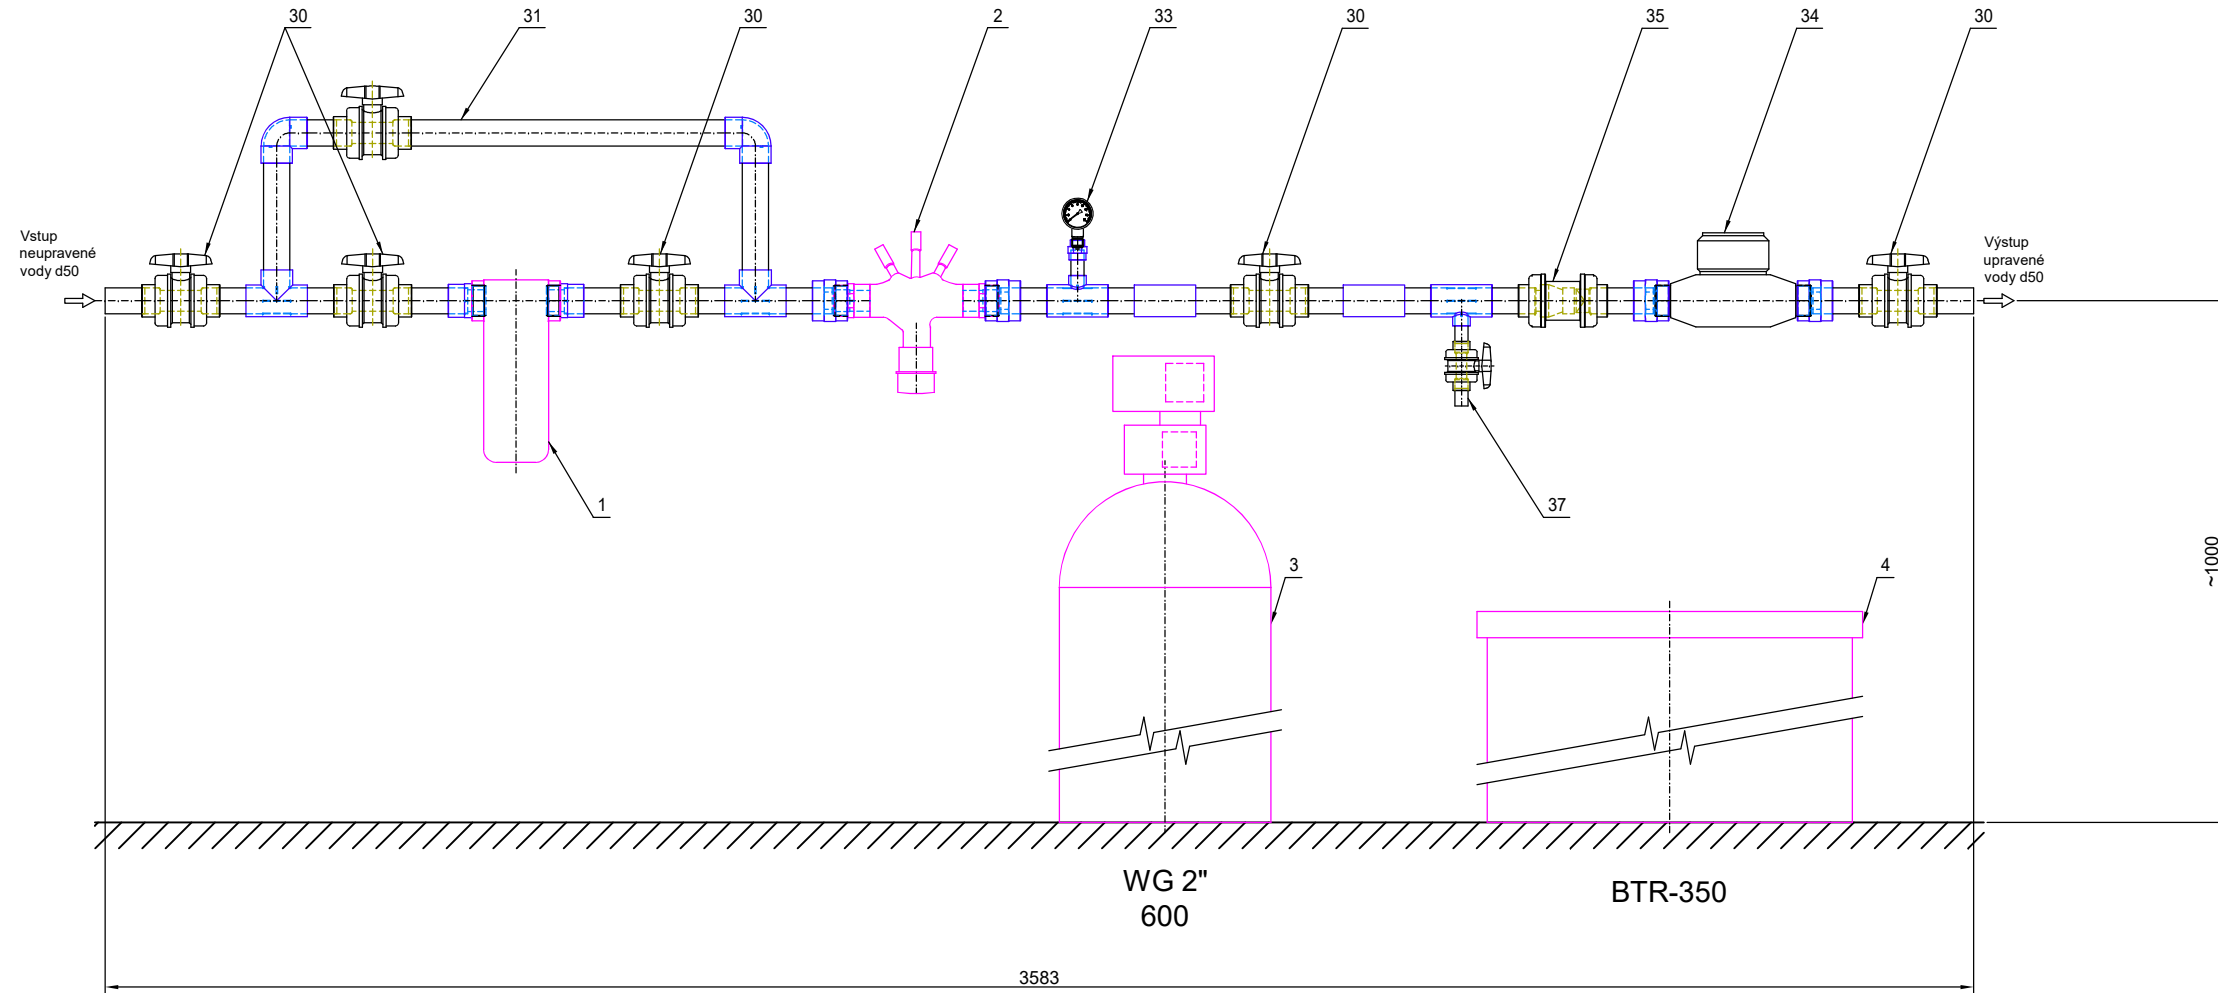

# ROZMĚROVÝ VÝKRES PRO d50

Jednoduché změkčovací filtry aquina WGZ 2"

Pozn. Legenda pozic je na Principiálním instalačním schématu

02-4-d50

Stav 09/2024