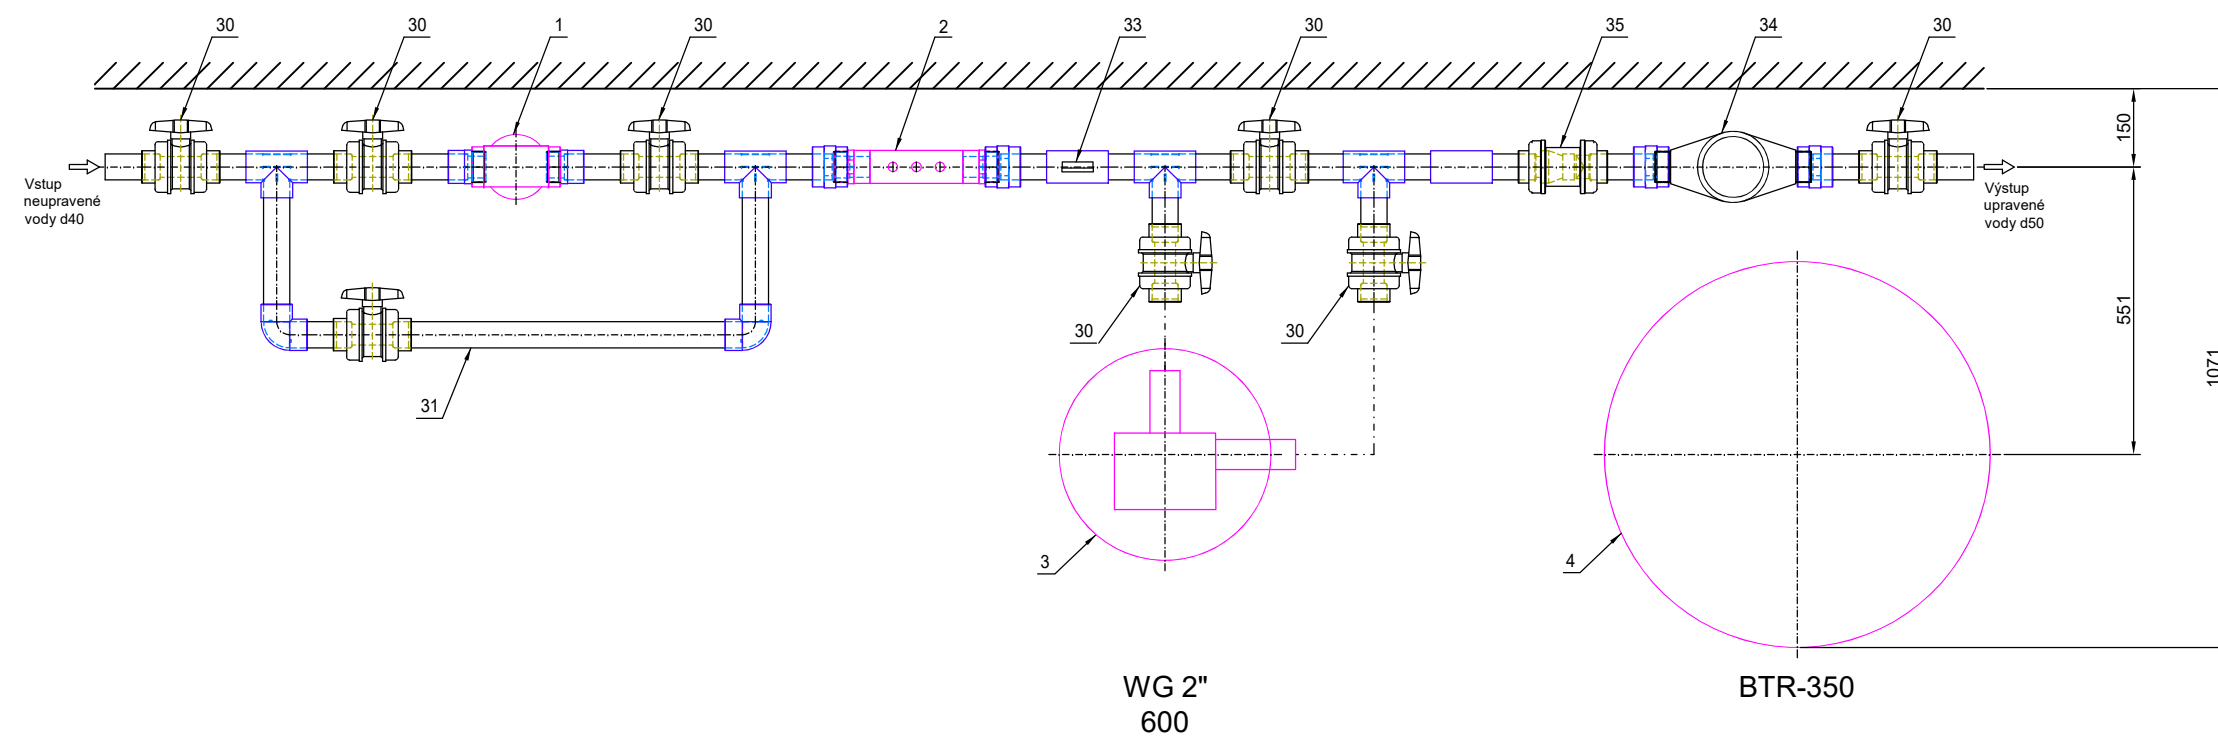

# ROZMĚROVÝ VÝKRES PRO d50

Jednoduché změkčovací filtry aquina WGZ 2"

Pozn. Legenda pozic je na Principiálním instalačním schématu

02-4-d50

Stav 09/2024