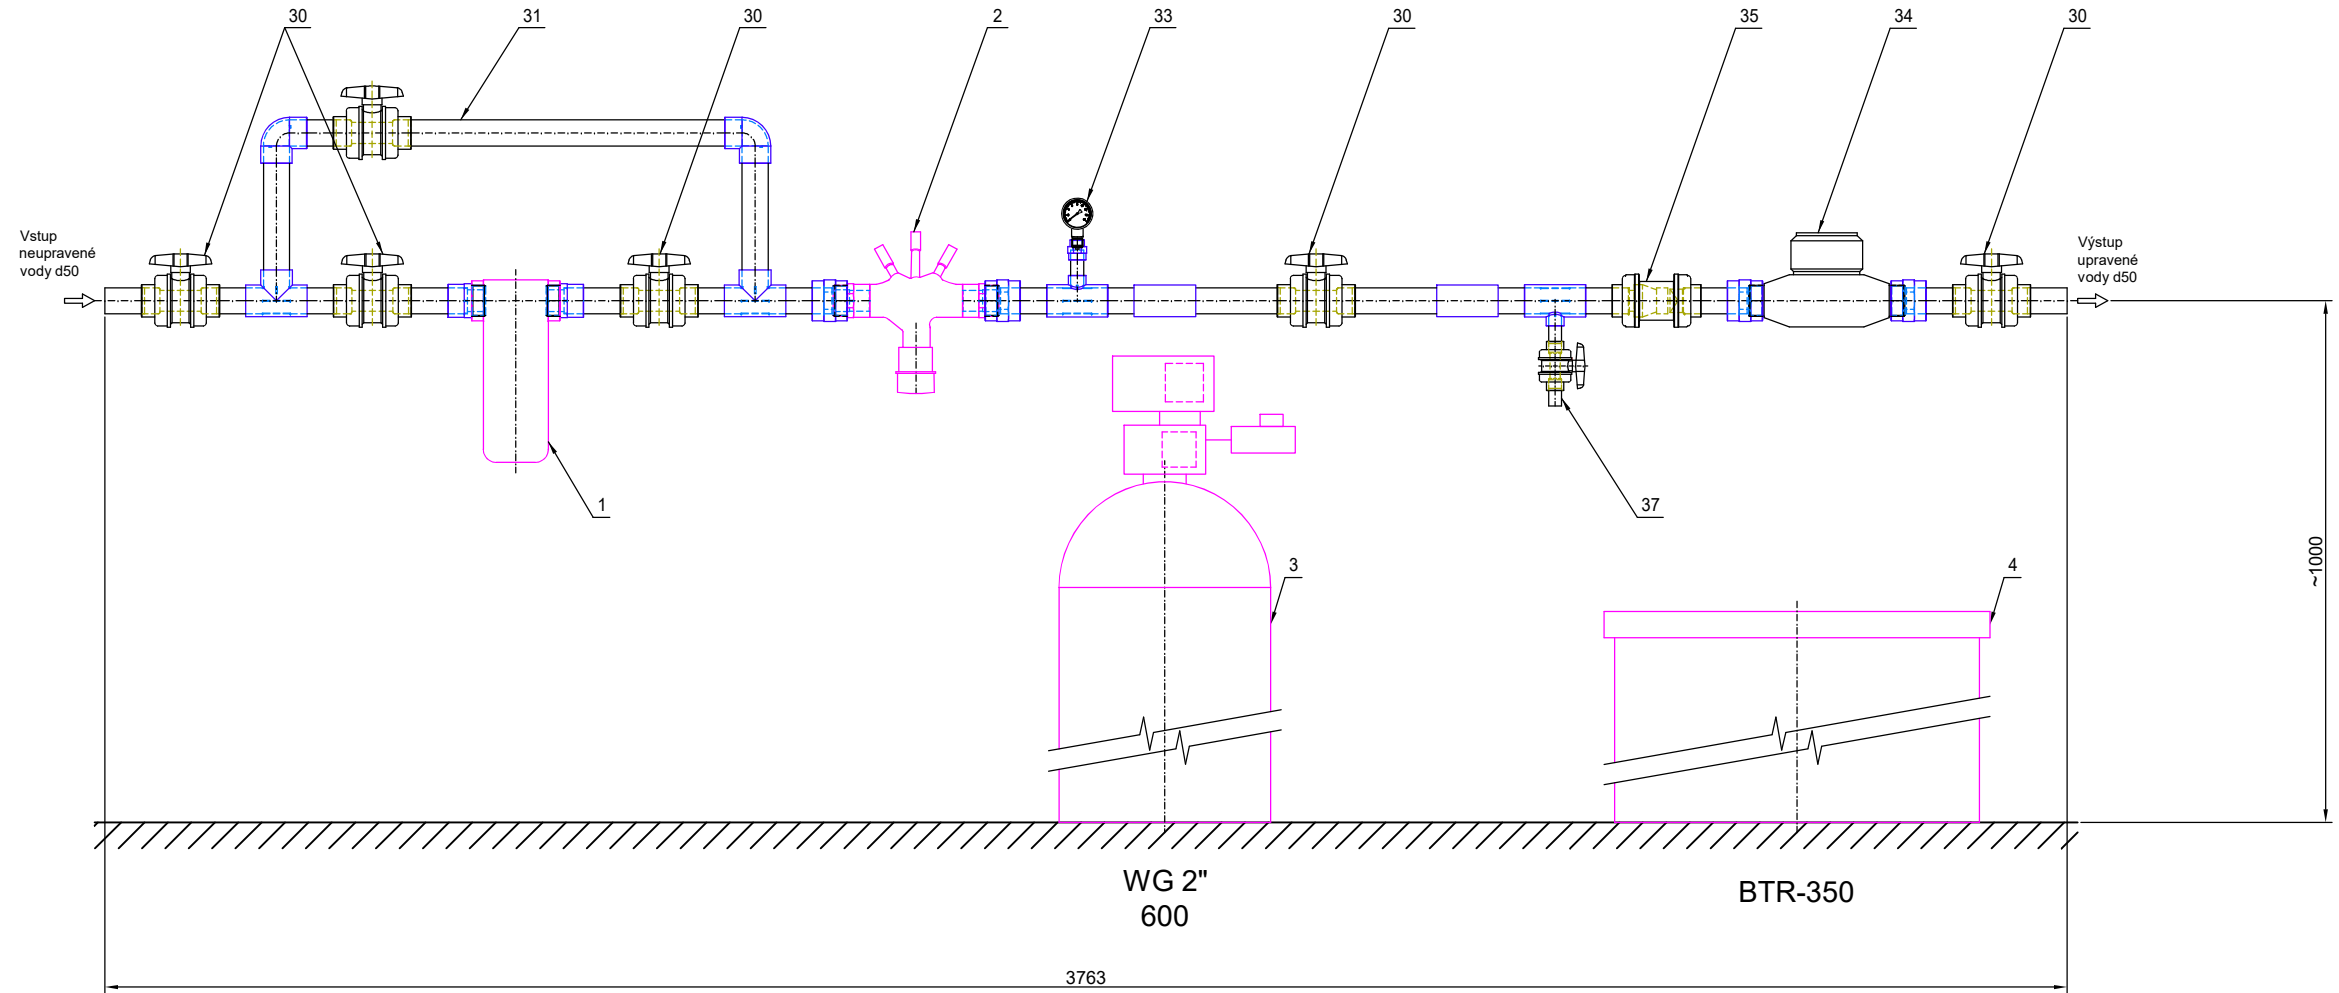

ROZMĚROVÝ VÝKRES PRO d50

Jednoduché změkčovací filtry aquina WGM 2"

Pozn. Legenda pozic je na Principiálním instalačním schématu

02-3-d50

Stav 09/2024