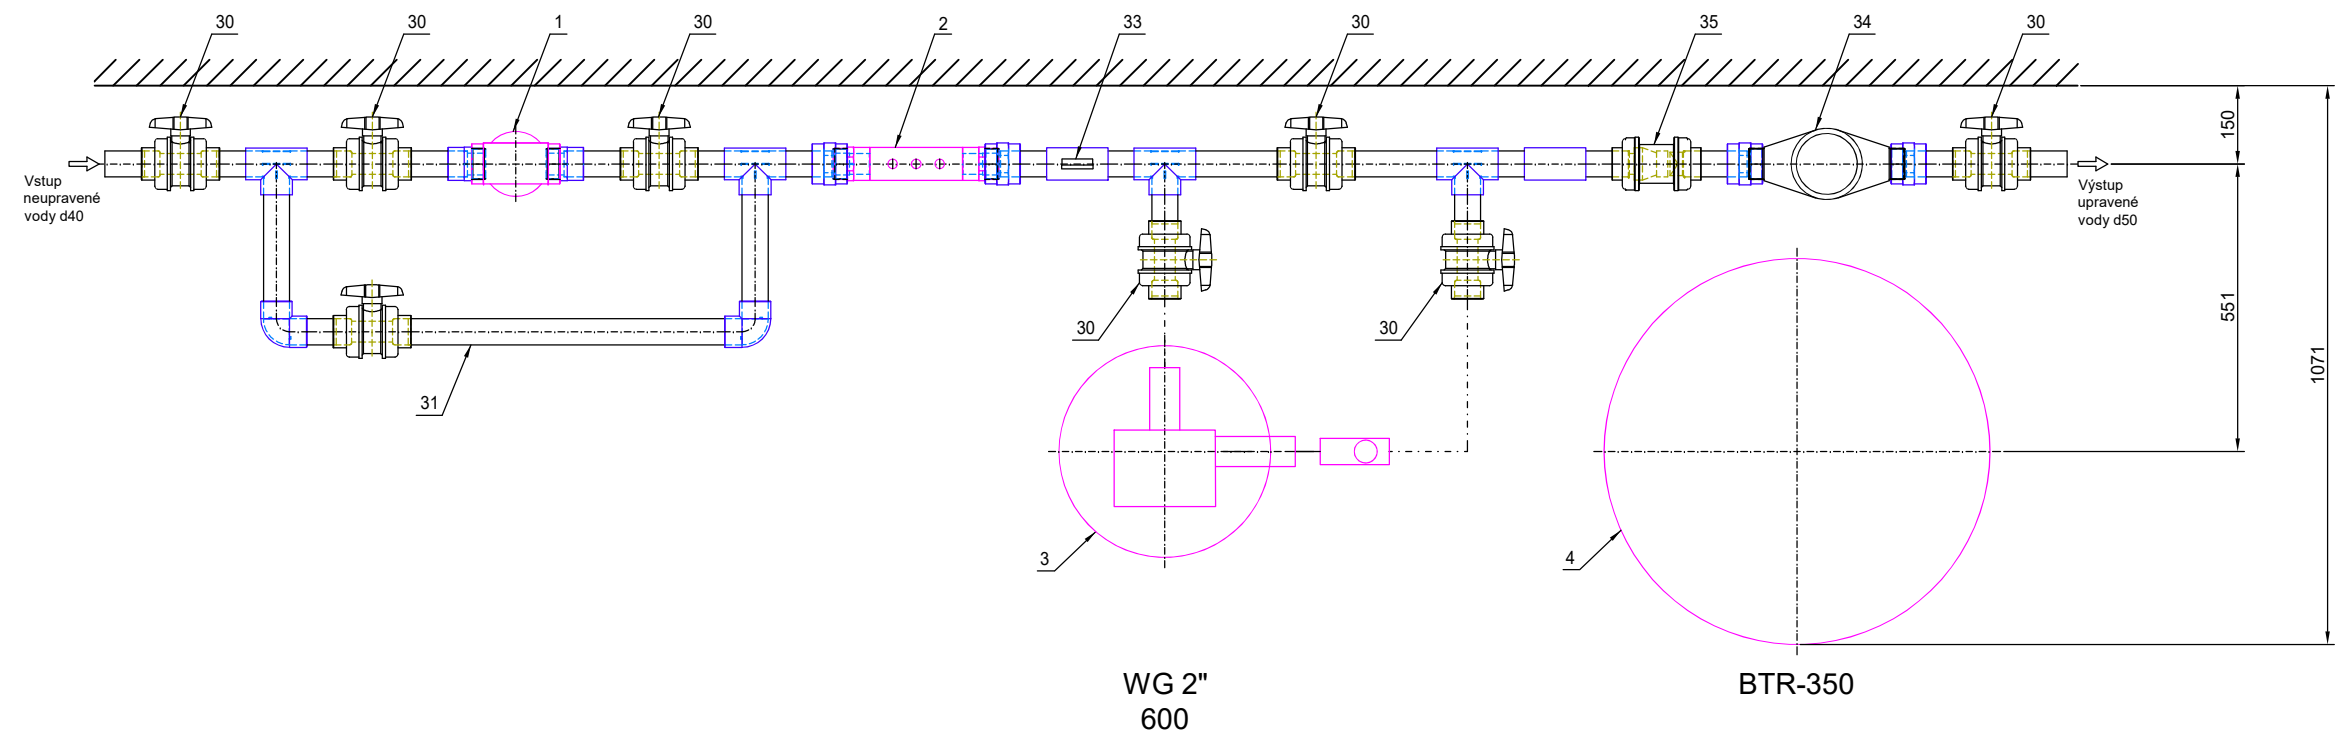

ROZMĚROVÝ VÝKRES PRO d50

Jednoduché změkčovací filtry aquina WGM 2"

Pozn. Legenda pozic je na Principiálním instalačním schématu

02-3-d50

Stav 09/2024