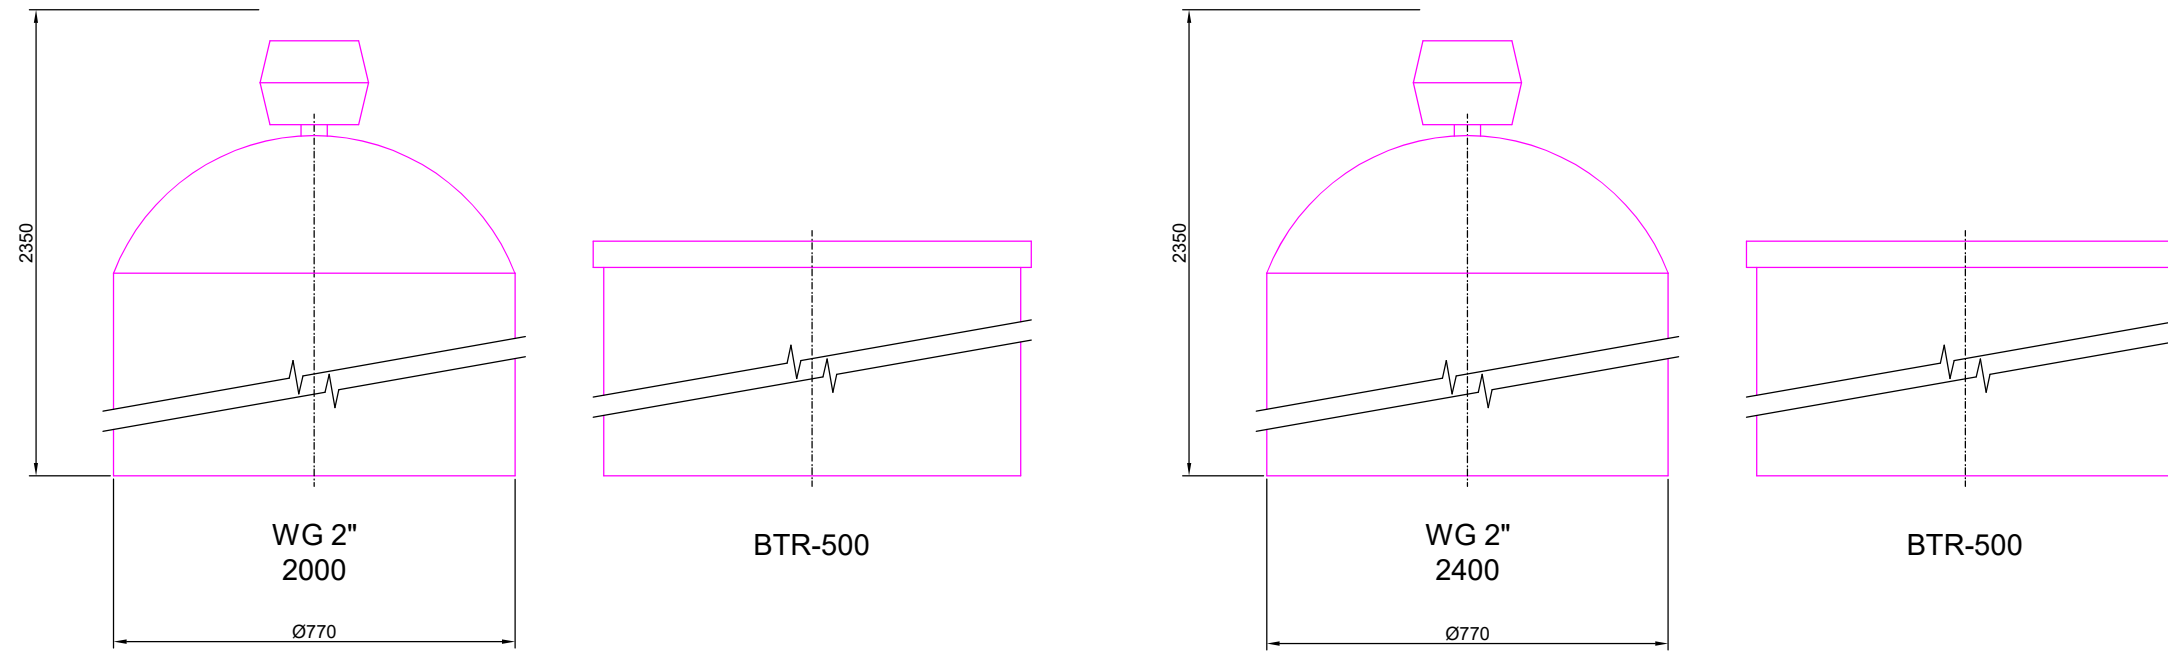

ROZMĚRY NÁDOB

Jednoduché změkčovací filtry aquina WG 2" a solné nádoby kapacita 2000-2400

PŘEDNÍ POHLEDY

PŮDORYSY