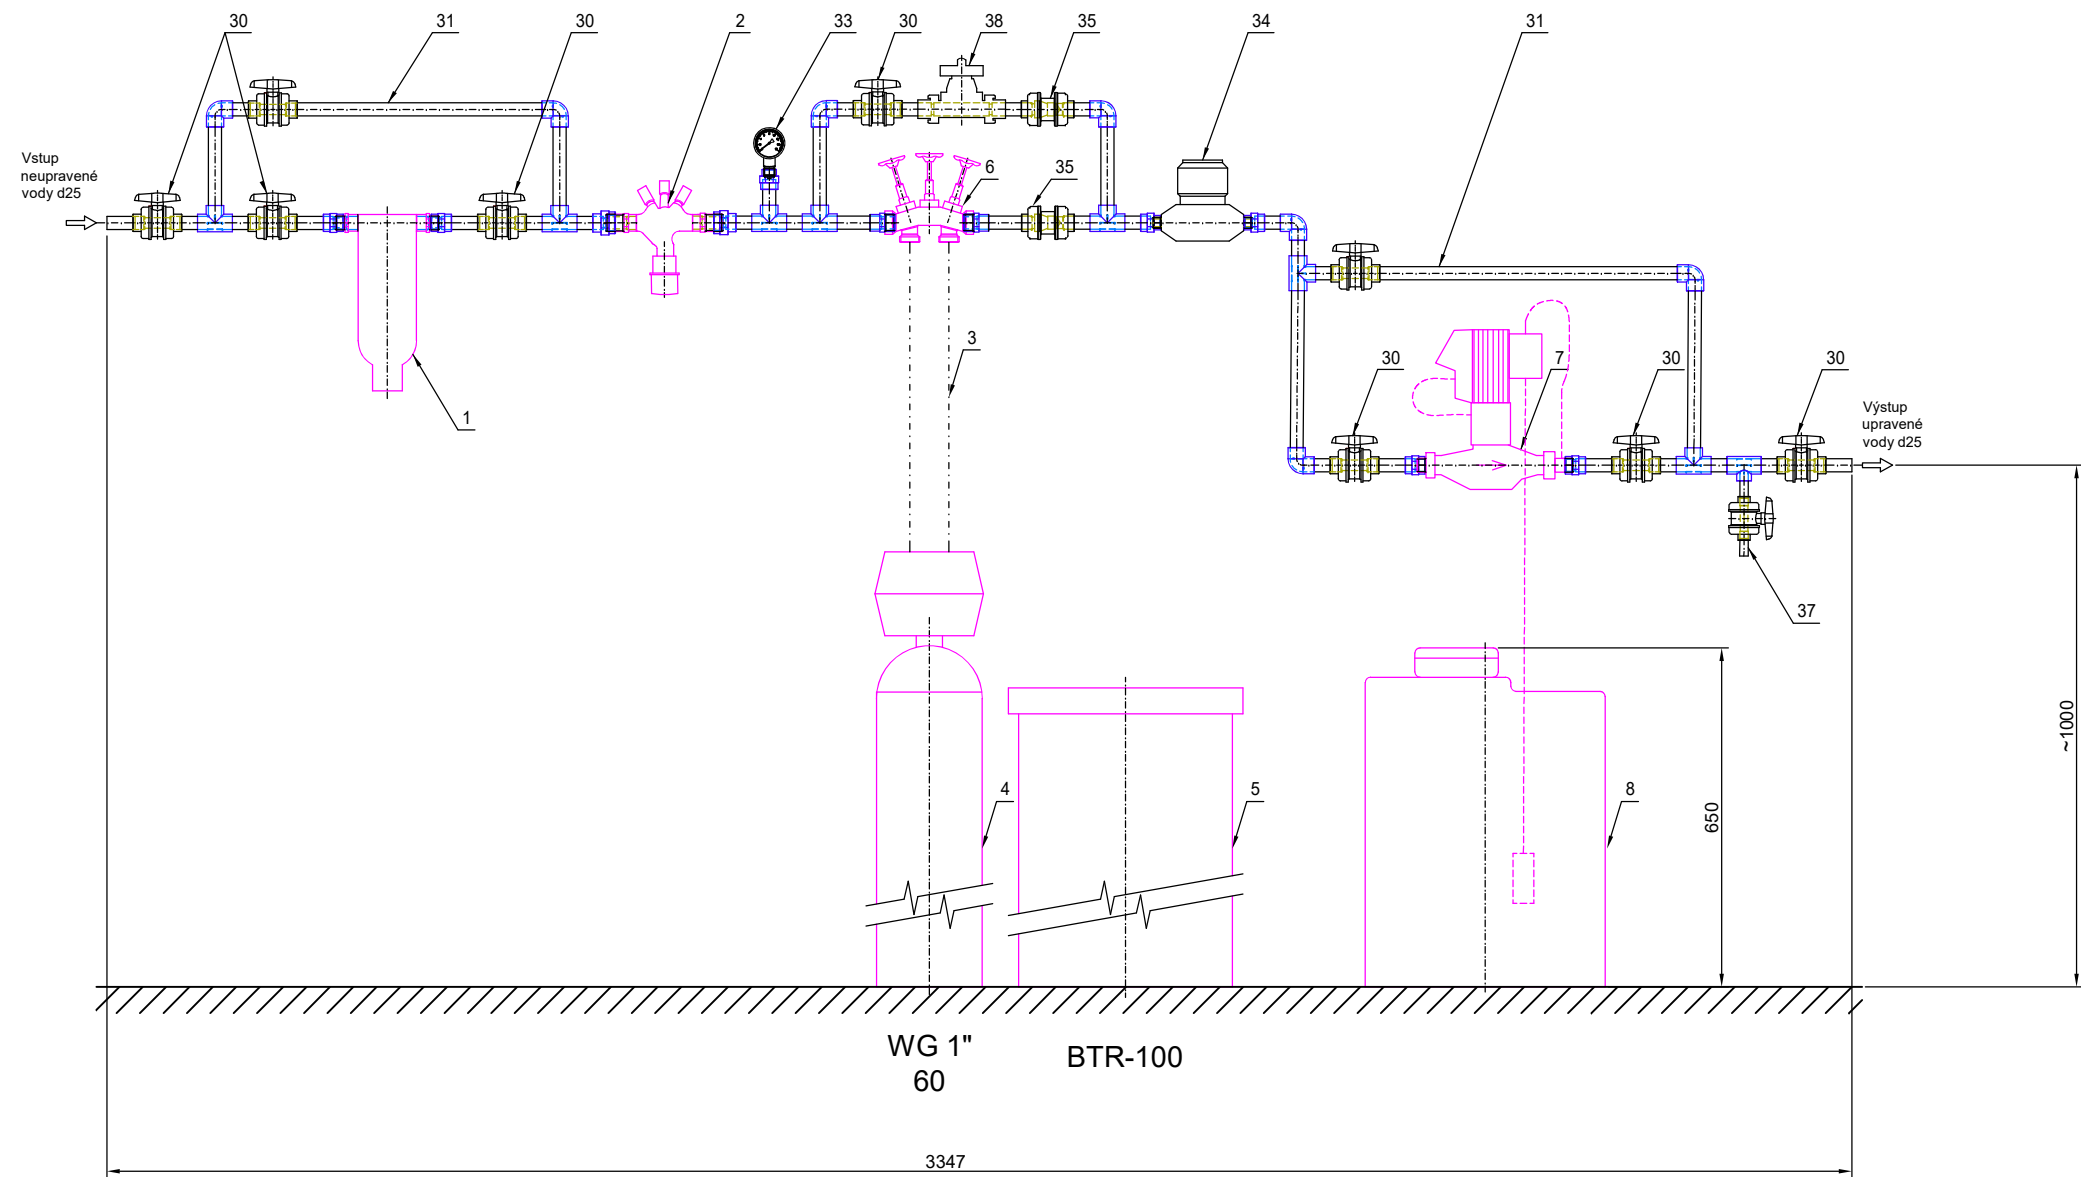

ROZMĚROVÝ VÝKRES PRO d25

Jednoduché změkčovací filtry aquina WG 1"-6/4" s mísením s dávkovací sestavou JESCO MAGDOMAT

Pozn. Legenda pozic je na Principiálním instalačním schématu