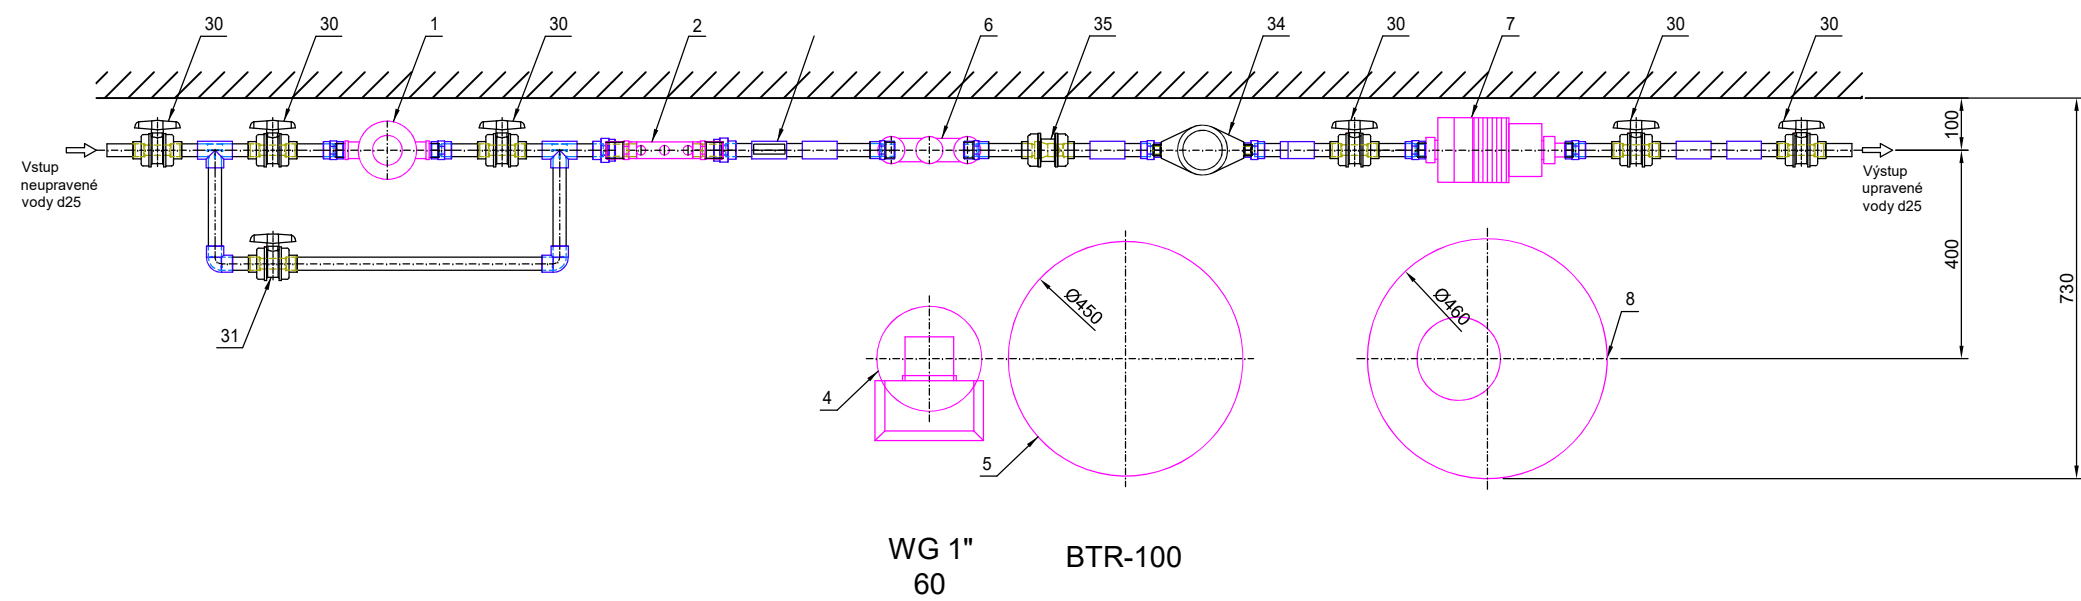

ROZMĚROVÝ VÝKRES PRO d25

Jednoduché změkčovací filtry aquina WG 1"-6/4" s mísením s dávkovací sestavou JESCO MAGDOMAT

Pozn. Legenda pozic je na Principiálním instalačním schématu