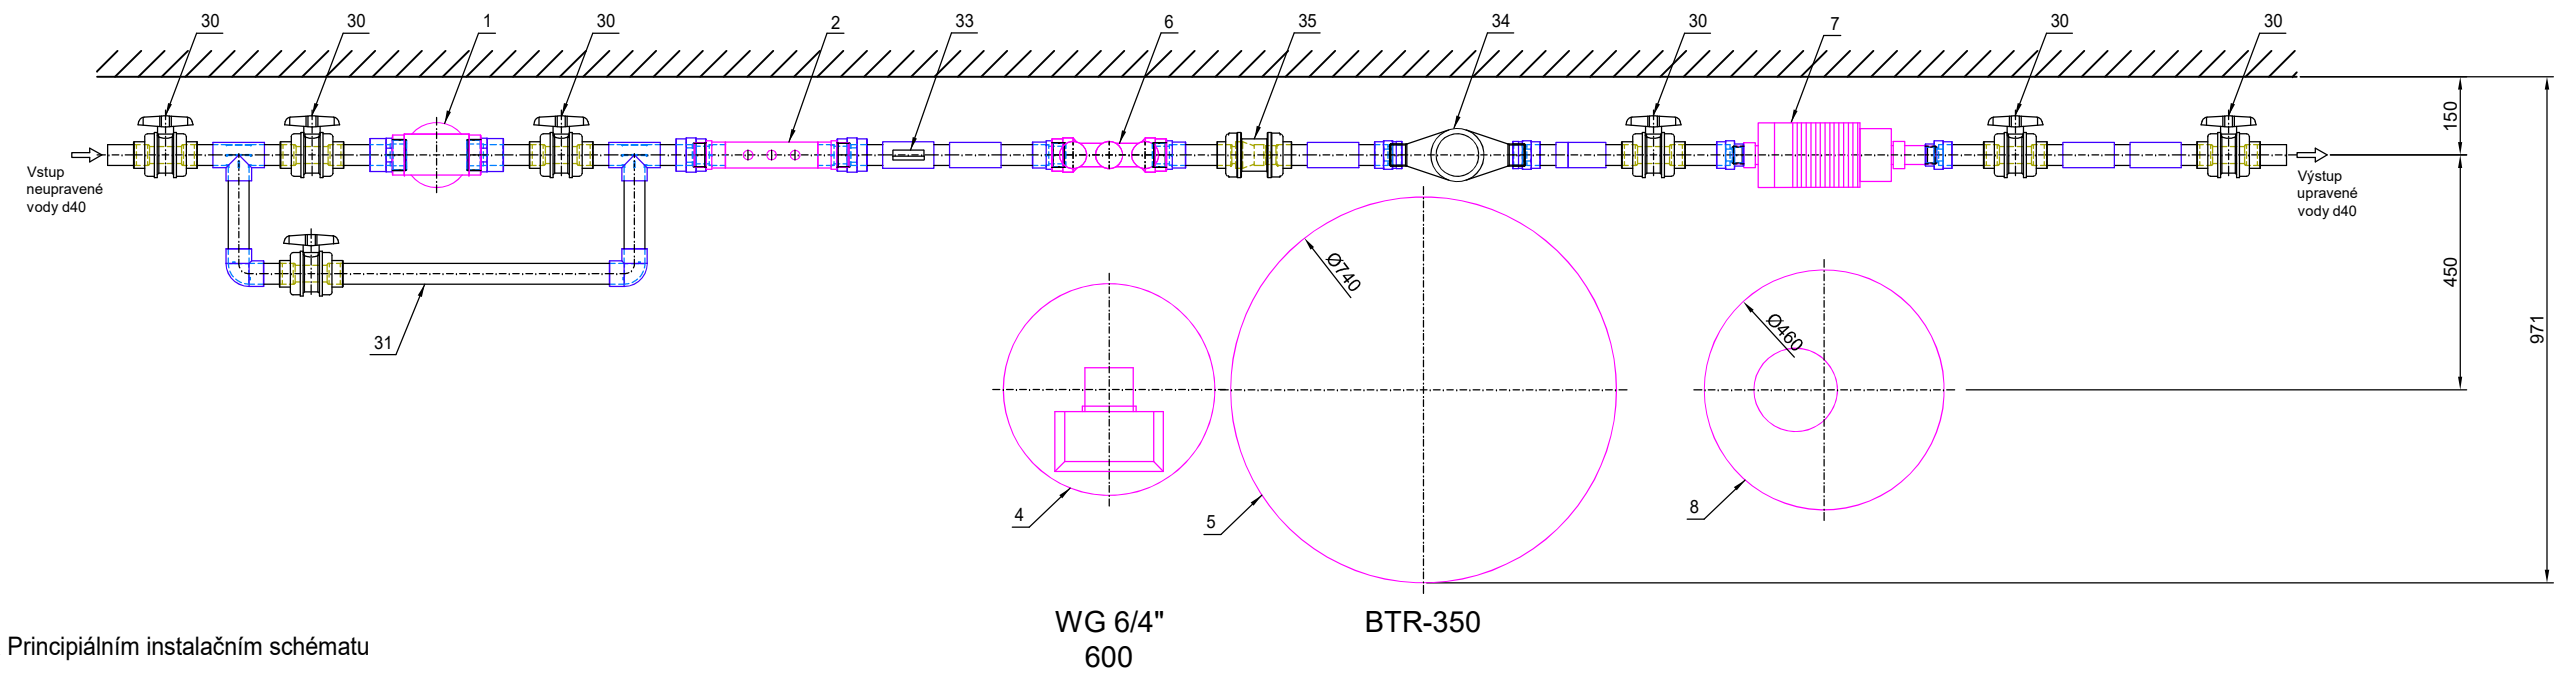

# ROZMĚROVÝ VÝKRES PRO d40

Jednoduché změkčovací filtry aquina WG 1"-6/4" s mísením s dávkovací sestavou JESCO MAGDOMAT

Pozn. Legenda pozic je na Principiálním instalačním schématu