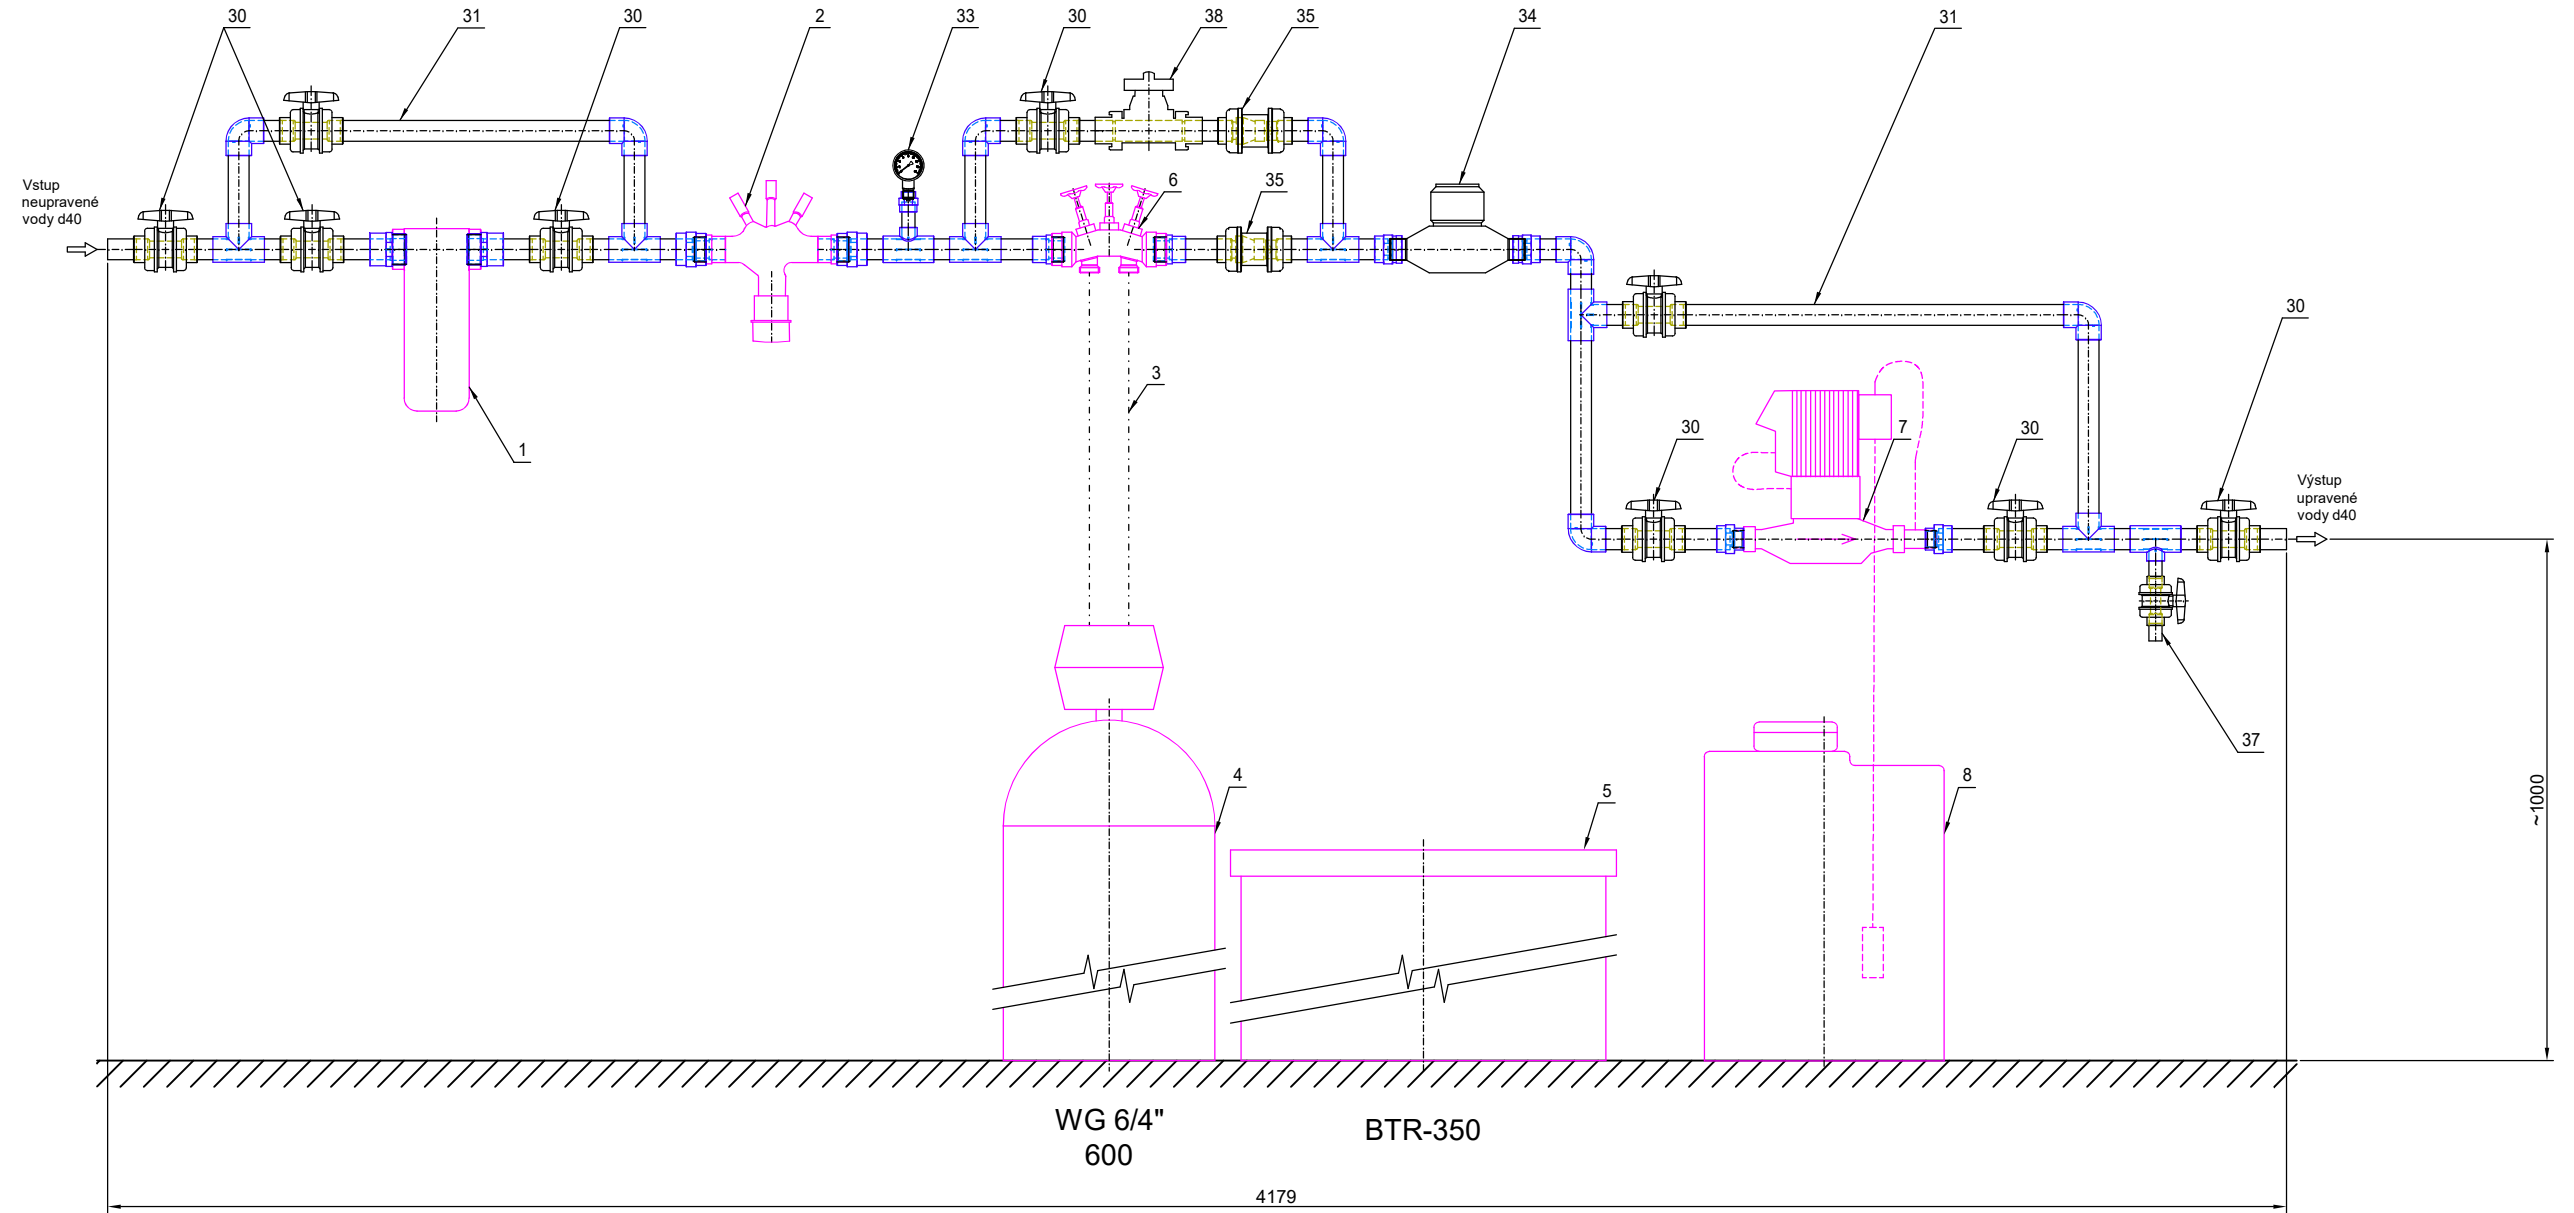

# ROZMĚROVÝ VÝKRES PRO d40

Jednoduché změkčovací filtry aquina WG 1"-6/4" s mísením s dávkovací sestavou JESCO MAGDOMAT

Pozn. Legenda pozic je na Principiálním instalačním schématu