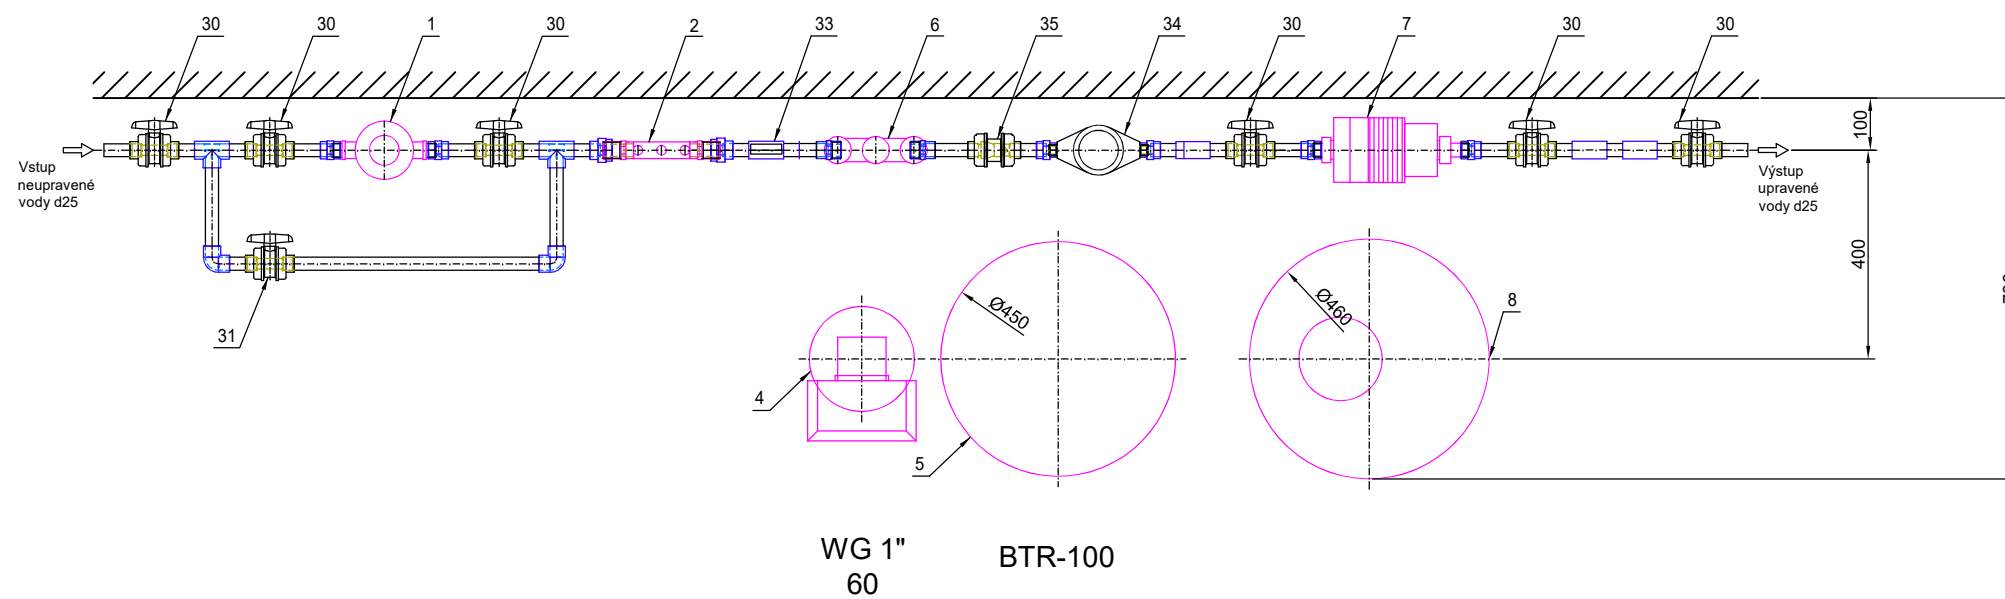

ROZMĚROVÝ VÝKRES PRO d25

Jednoduché změkčovací filtry aquina WG 1"-6/4" bez mísení s dávkovací sestavou JESCO MAGDOMAT

Pozn. Legenda pozic je na Principiálním instalačním schématu

02-2a-d25

Stav 09/2024