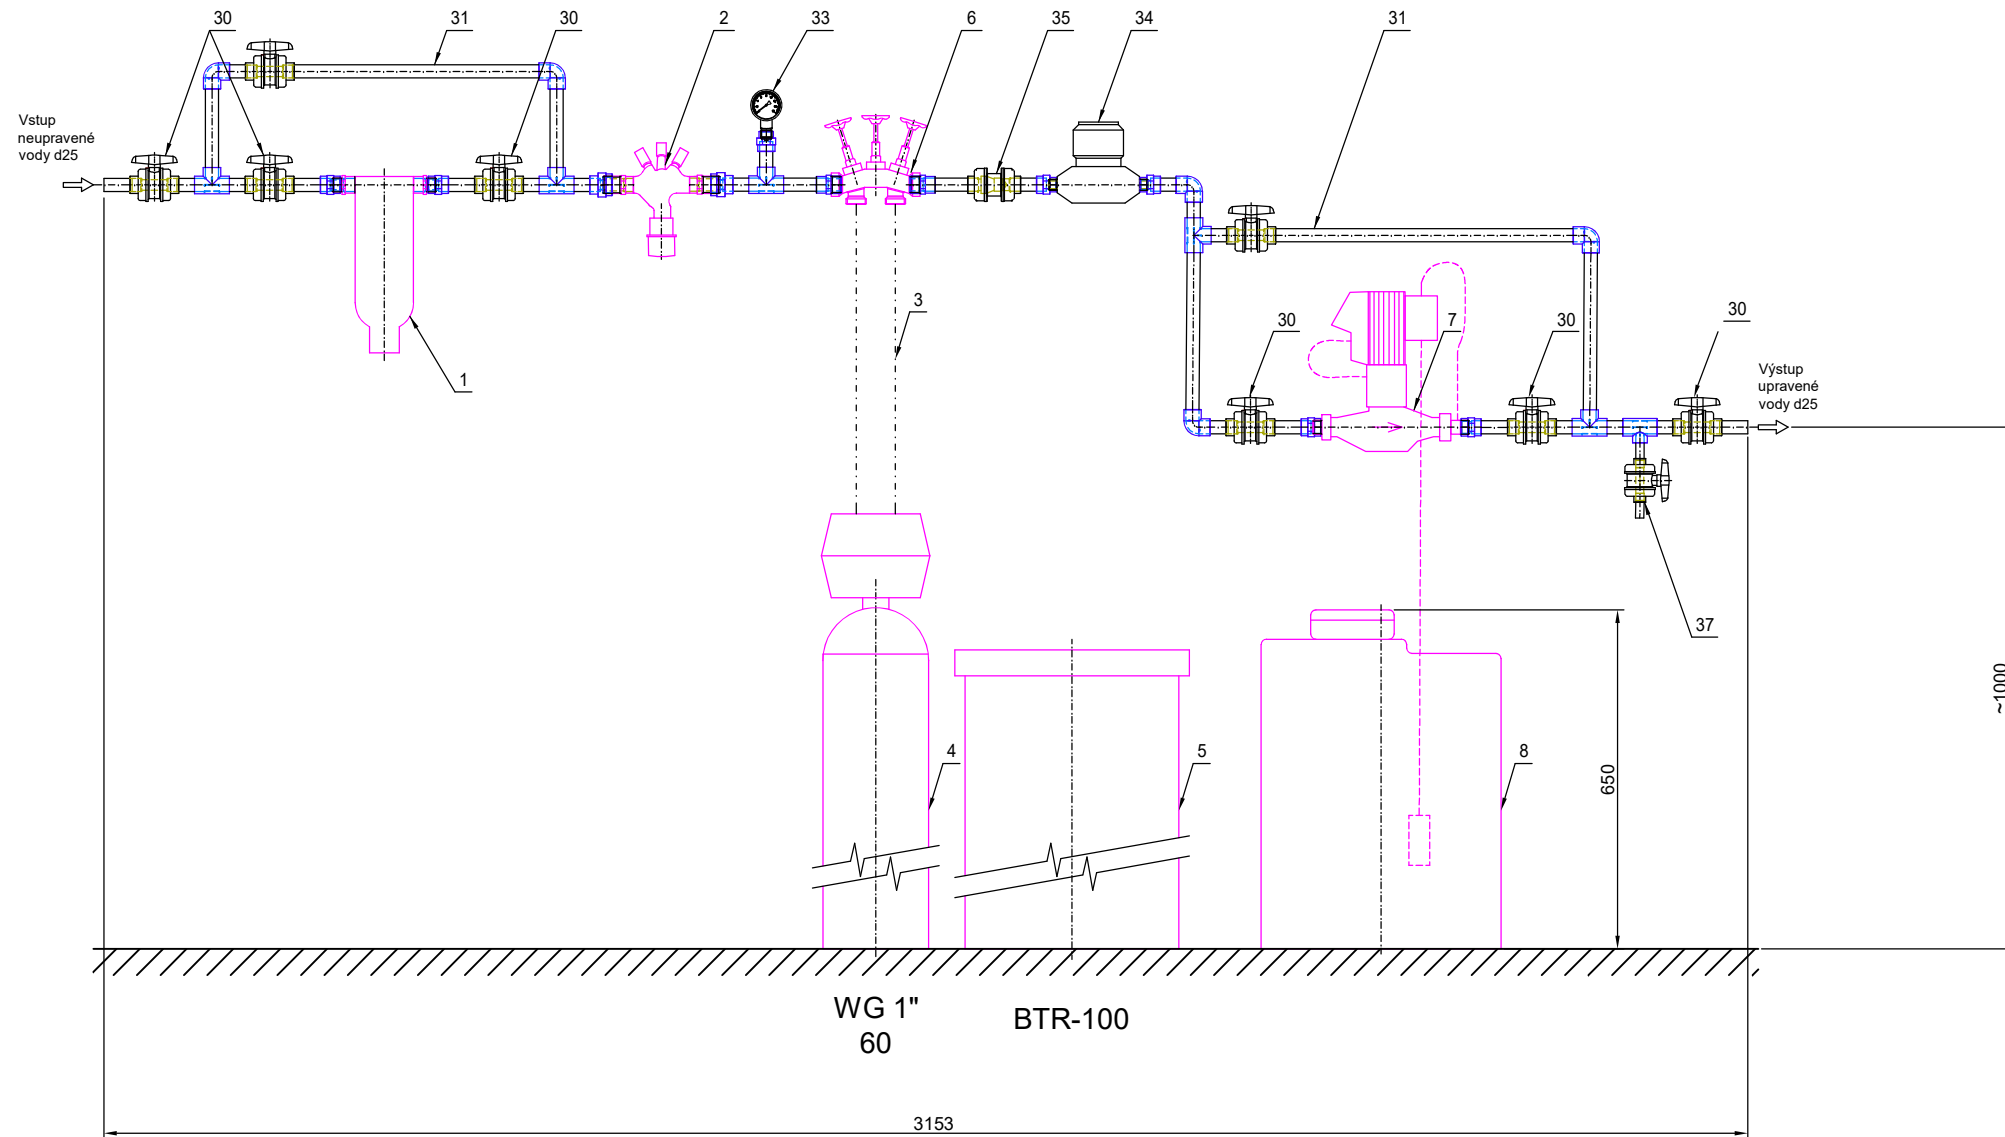

ROZMĚROVÝ VÝKRES PRO d25

Jednoduché změkčovací filtry aquina WG 1"-6/4" bez mísení s dávkovací sestavou JESCO MAGDOMAT

Pozn. Legenda pozic je na Principiálním instalačním schématu

02-2a-d25

Stav 09/2024