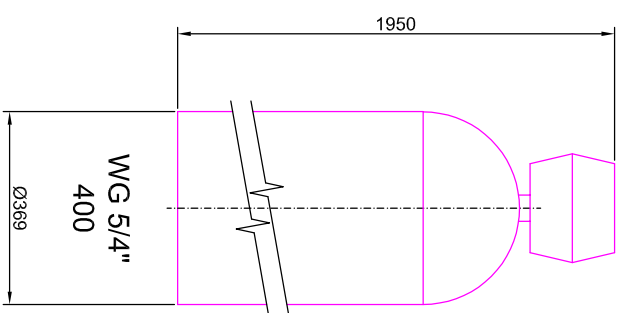

ROZMĚRY NÁDOB

Jednoduché změkčovací filtry aquina WG 5/4" a solné nádobky kapacita 300-600

PŘEDNÍ POHLEDY

PŮDORYSY