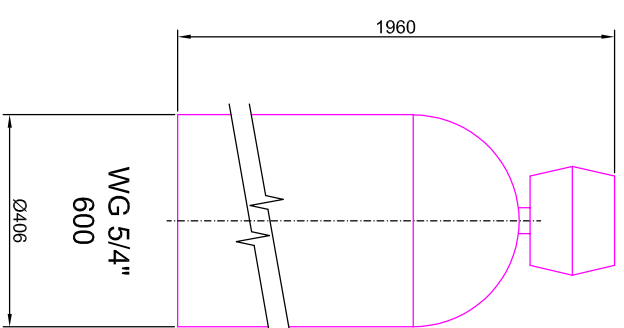

ROZMĚRY NÁDOB

Jednoduché změkčovací filtry aquina WG 5/4" a solné nádobky kapacita 300-600

PŘEDNÍ POHLEDY

PŮDORYSY