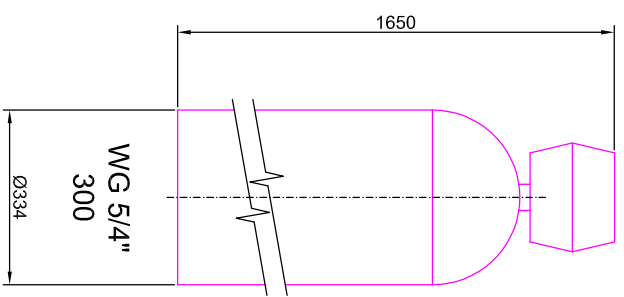

ROZMĚRY NÁDOB

Jednoduché změkčovací filtry aquina WG 5/4" a solné nádobky kapacita 300-600

PŘEDNÍ POHLEDY

PŮDORYSY