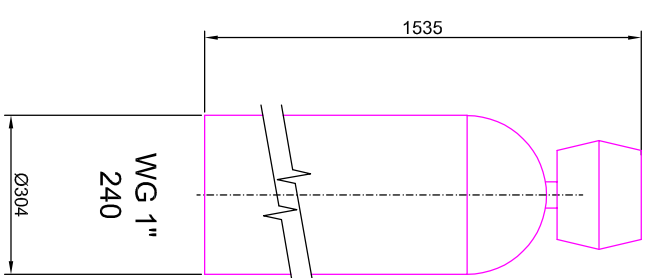

ROZMĚRY NÁDOB

Jednoduché změkčovací filtry aquina WG 1" a solné nádobky kapacita 200-320

PŘEDNÍ POHLEDY

PŮDORYSY