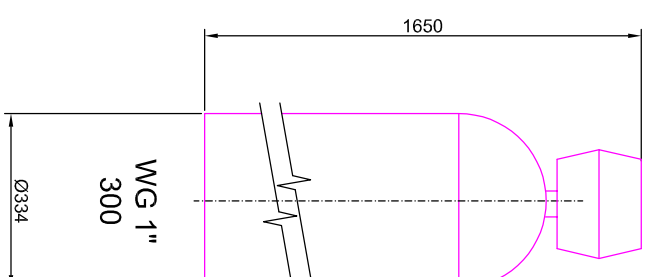

ROZMĚRY NÁDOB

Jednoduché změkčovací filtry aquina WG 1" a solné nádobky kapacita 200-320

PŘEDNÍ POHLEDY

PŮDORYSY