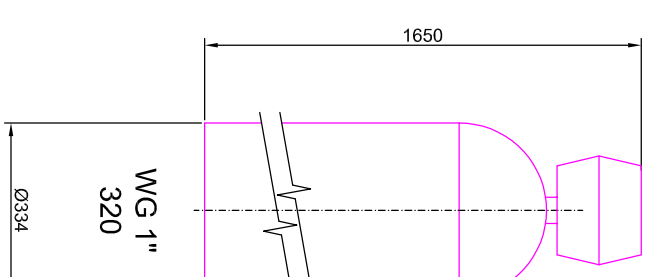

ROZMĚRY NÁDOB

Jednoduché změkčovací filtry aquina WG 1" a solné nádobky kapacita 200-320

PŘEDNÍ POHLEDY

PŮDORYSY