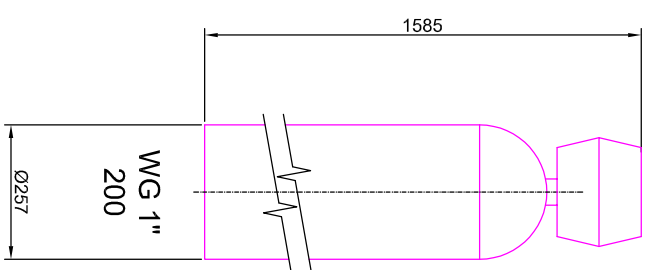

ROZMĚRY NÁDOB

Jednoduché změkčovací filtry aquina WG 1" a solné nádobky kapacita 200-320

PŘEDNÍ POHLEDY

PŮDORYSY