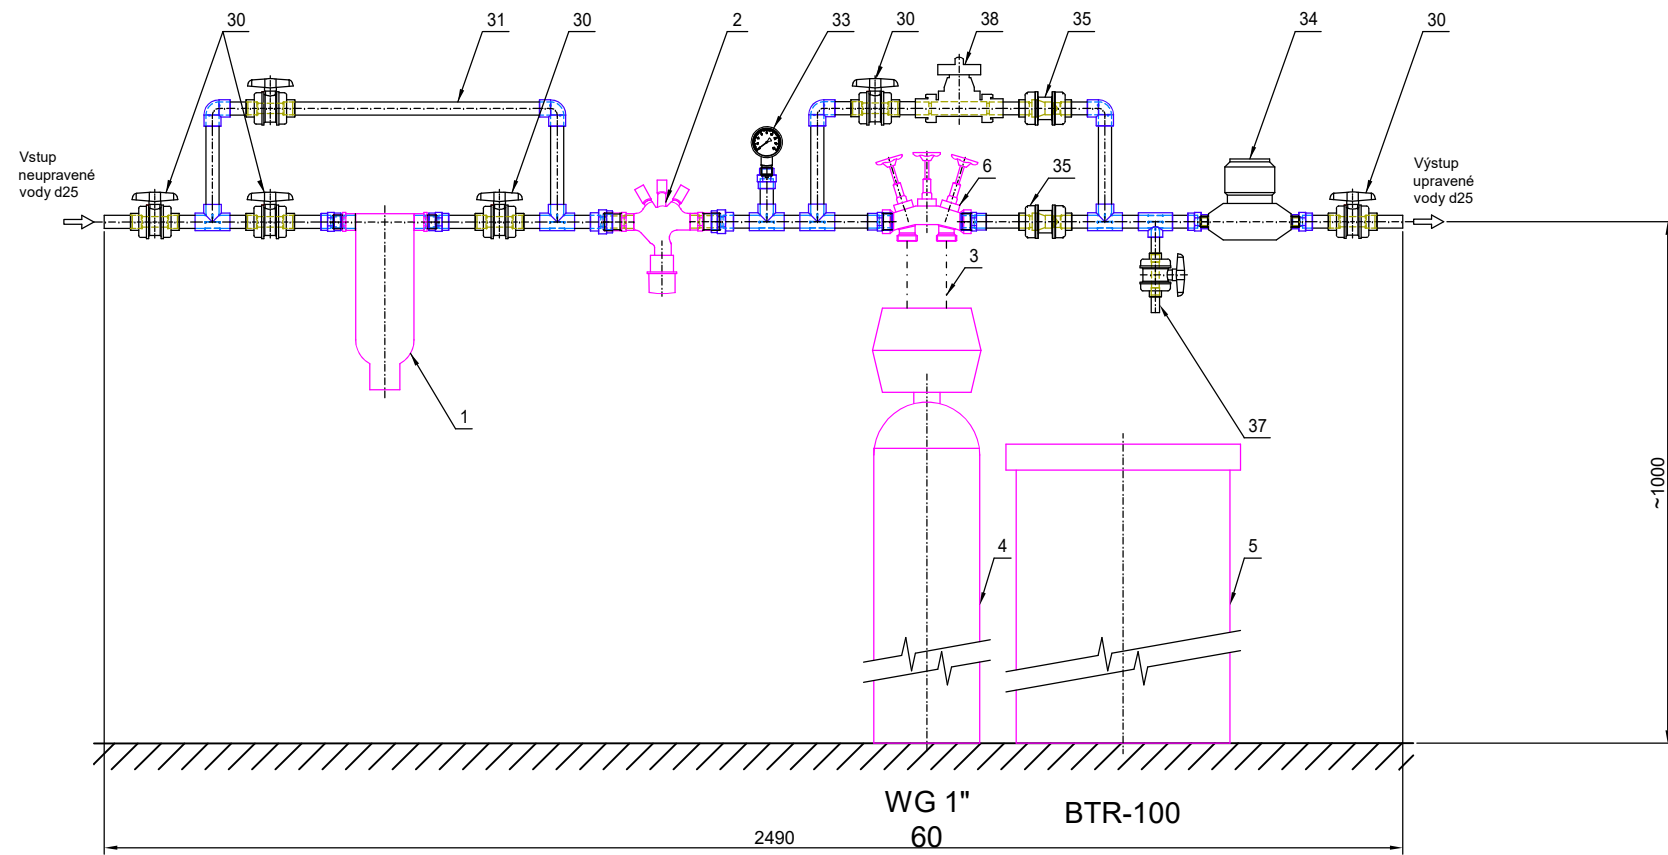

ROZMĚROVÝ VÝKRES PRO d25

Jednoduché změkčovací filtry aquina WG 1"-6/4" s mísením

Pozn. Legenda pozic je na Principiálním instalačním schématu

02-1b-d25

Stav 09/2024