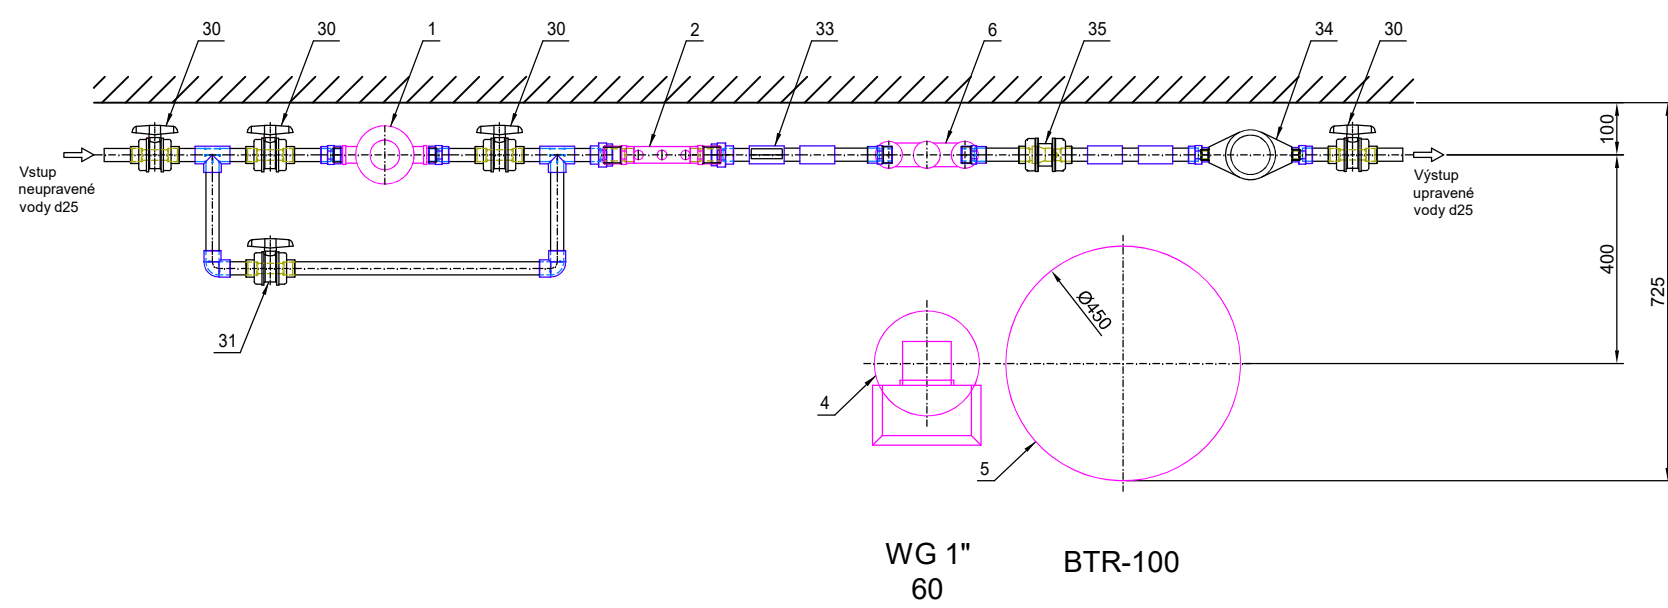

ROZMĚROVÝ VÝKRES PRO d25

Jednoduché změkčovací filtry aquina WG 1"-6/4" s mísením

Pozn. Legenda pozic je na Principiálním instalačním schématu

02-1b-d25

Stav 09/2024