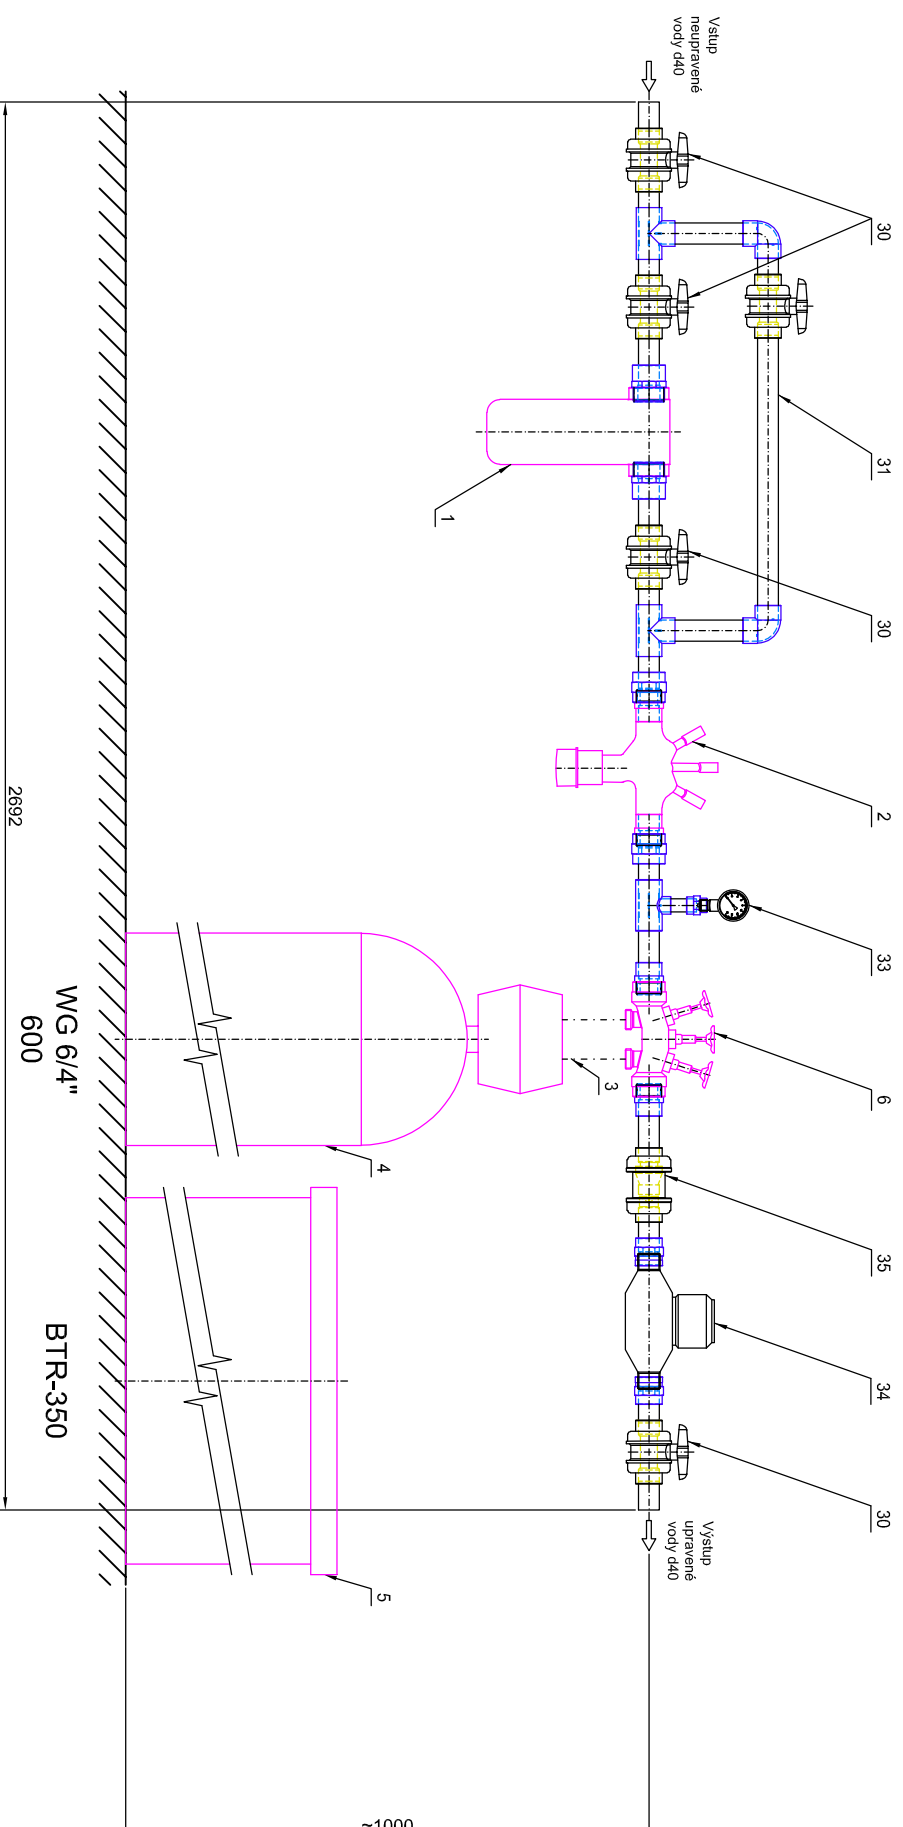

ROZMĚROVÝ VÝKRES PRO d40

Jednoduché zrněčkovací filtry aquina WG 1"-6/4" s mísením

Pozn. Legenda pozic je na Principiálním instalačním schématu

02-1a-d40

Strav 09/2024