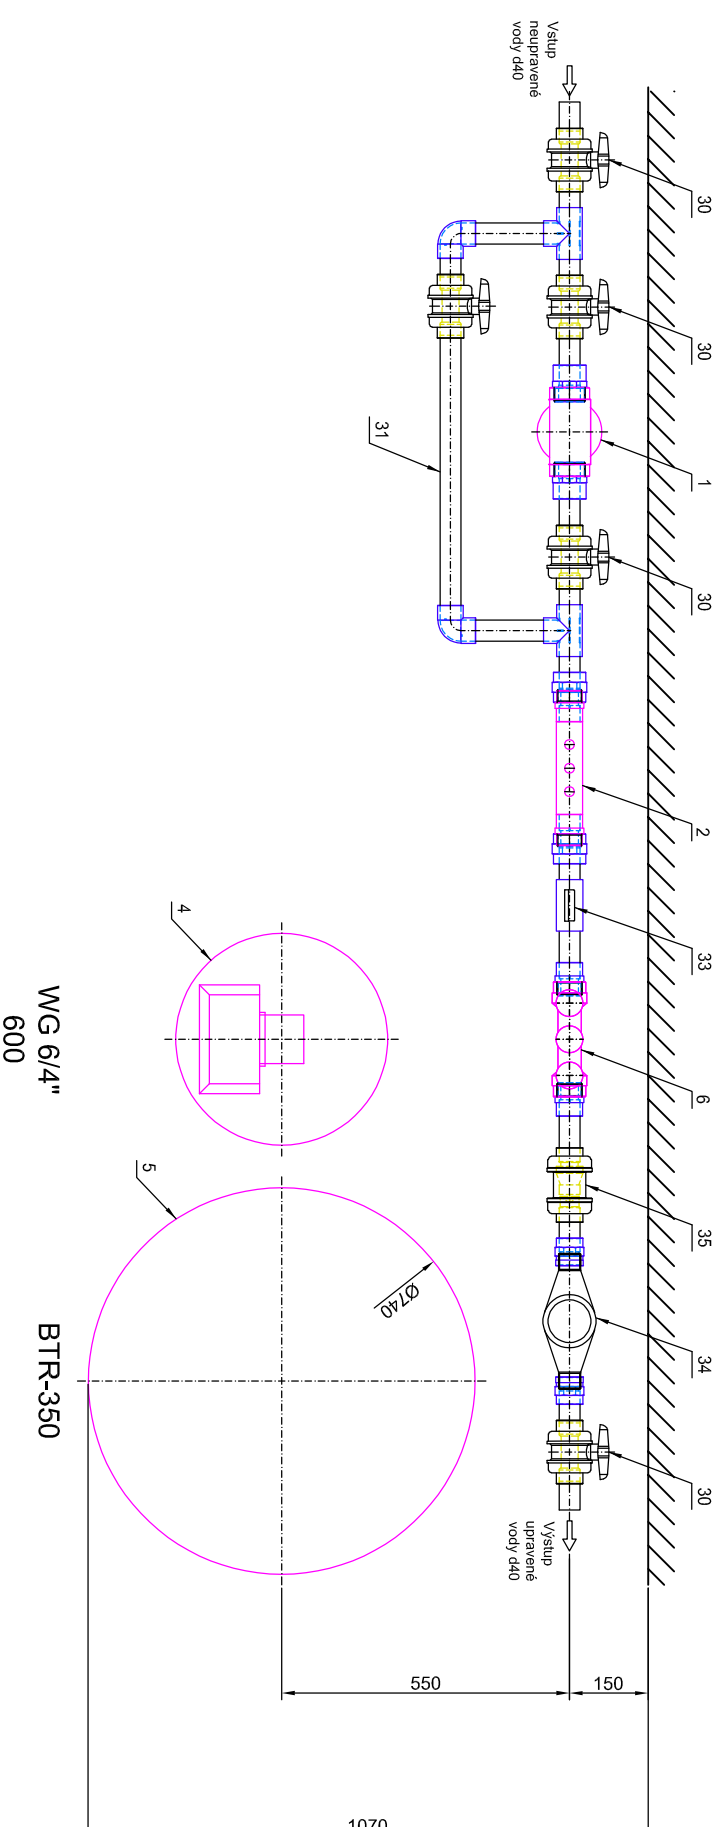

ROZMĚROVÝ VÝKRES PRO d40

Jednoduché zrněčkovací filtry aquina WG 1"-6/4" s mísením

Pozn. Legenda pozic je na Principiálním instalačním schématu

02-1a-d40

Strav 09/2024