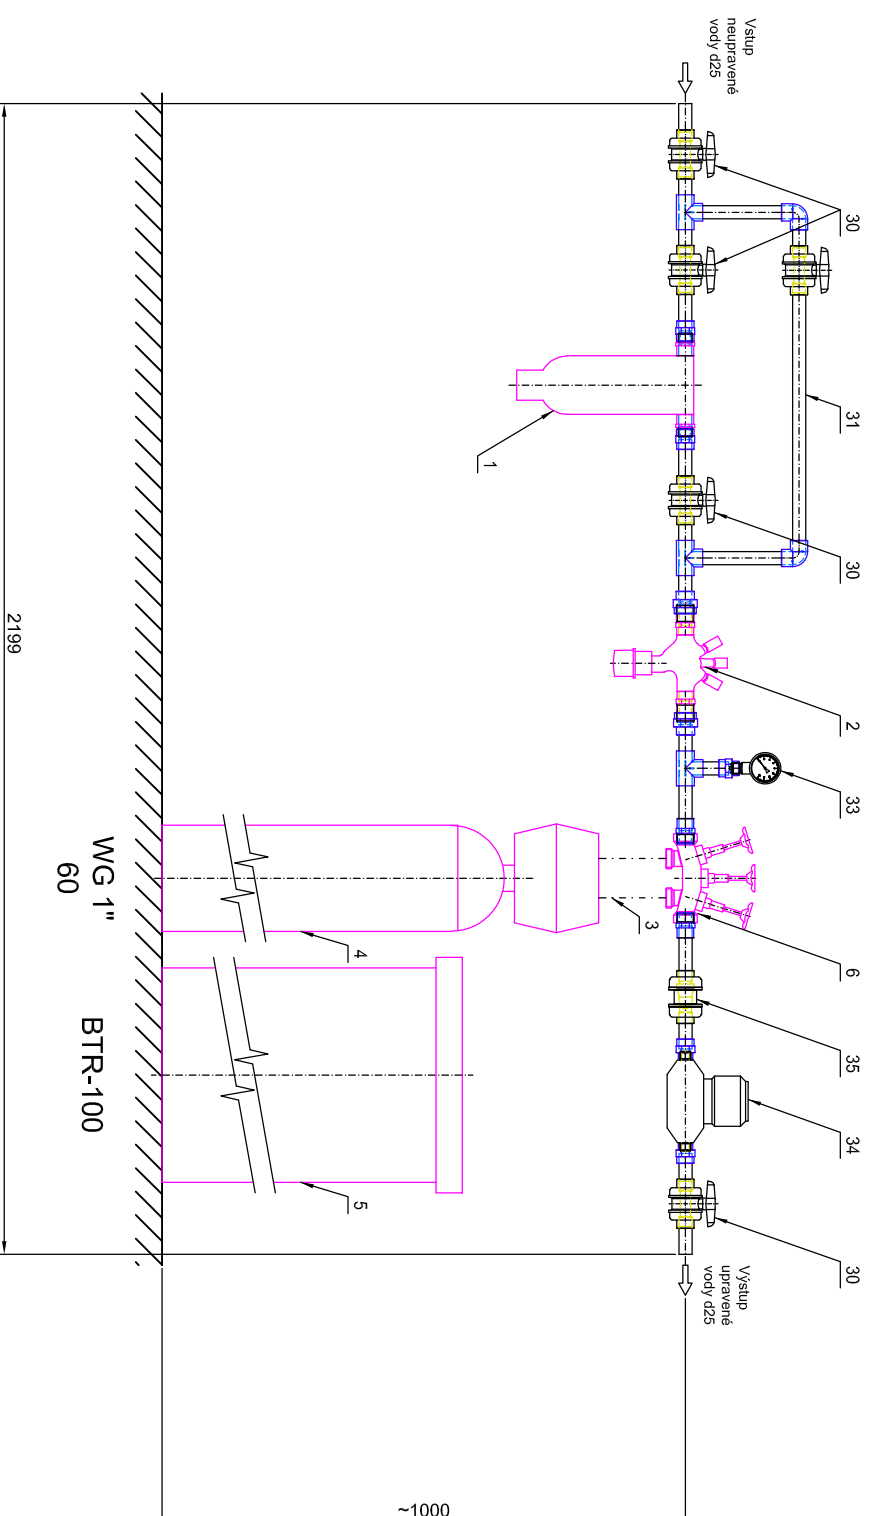

# ROZMĚROVÝ VÝKRES PRO d25

Jednoduché změkčovací filtry aquina WG 1"-6/4" bez mísení

Pozn. Legenda pozic je na Principiálním instalačním schématu

02-1a-d25

Slav 09/2024