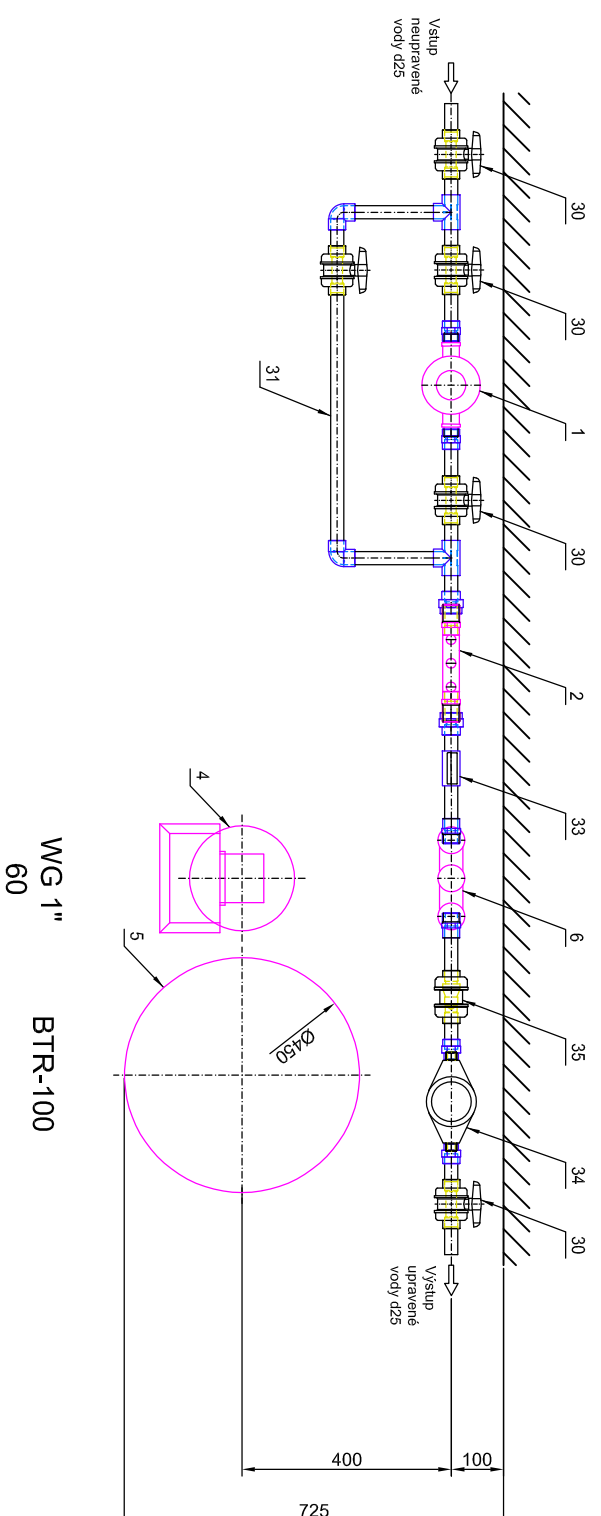

# ROZMĚROVÝ VÝKRES PRO d25

Jednoduché změkčovací filtry aquina WG 1"-6/4" bez mísení

Pozn. Legenda pozic je na Principiálním instalačním schématu

02-1a-d25

Slav 09/2024