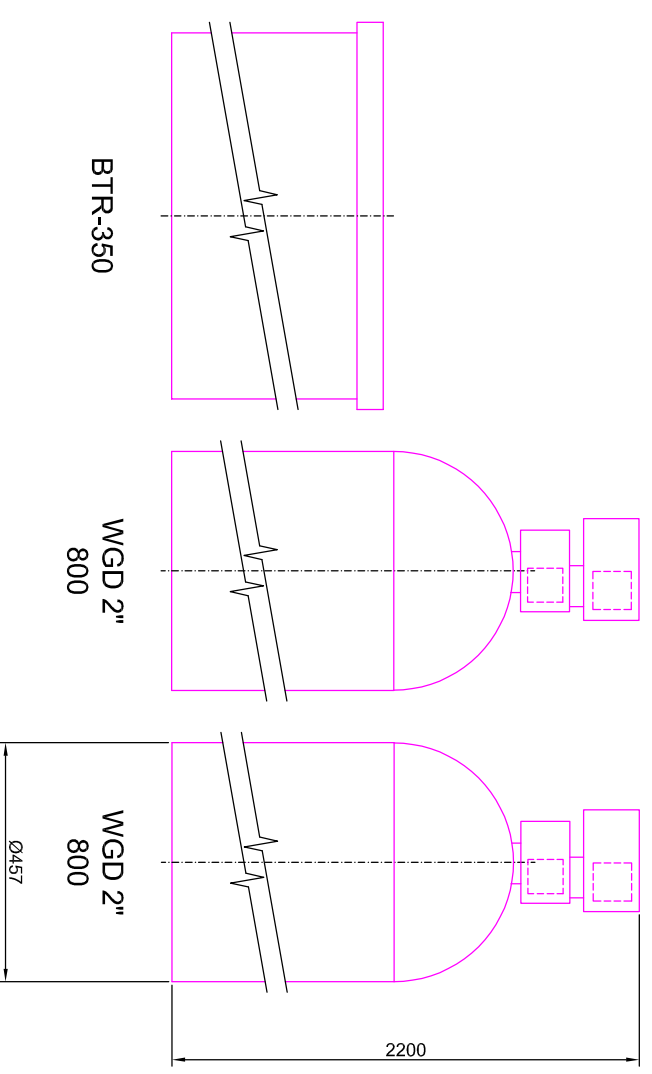

ROZMĚRY NÁDOB

Duplexní změkčovací filtry aquina WGD 2" a solné nádobky kapacita 600-800

PŘEDNÍ POHLEDY