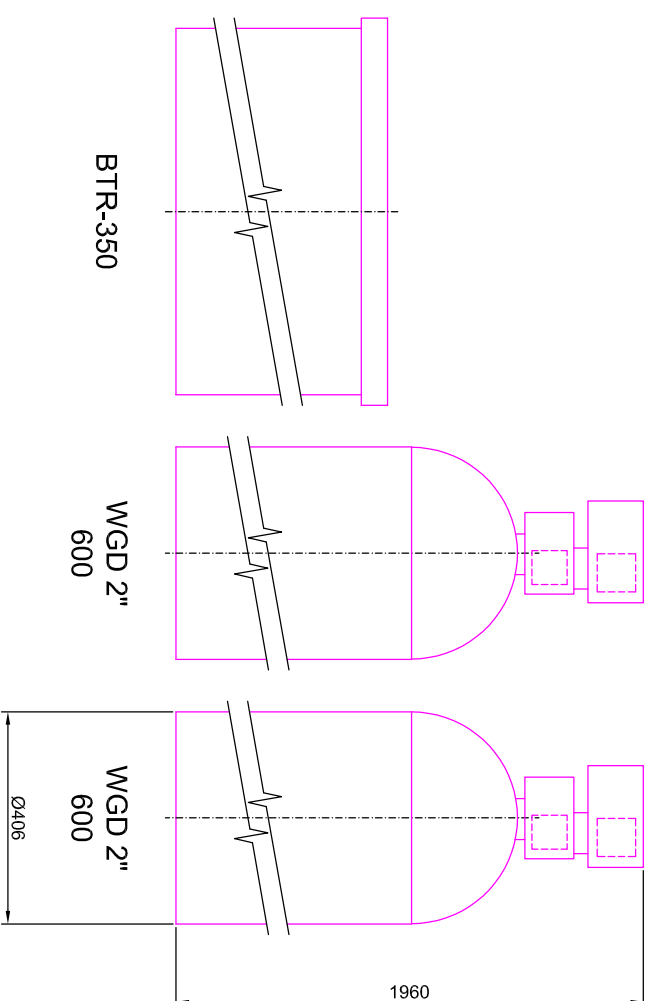

ROZMĚRY NÁDOB

Duplexní změkčovací filtry aquina WGD 2" a solné nádobky kapacita 600-800

PŘEDNÍ POHLEDY