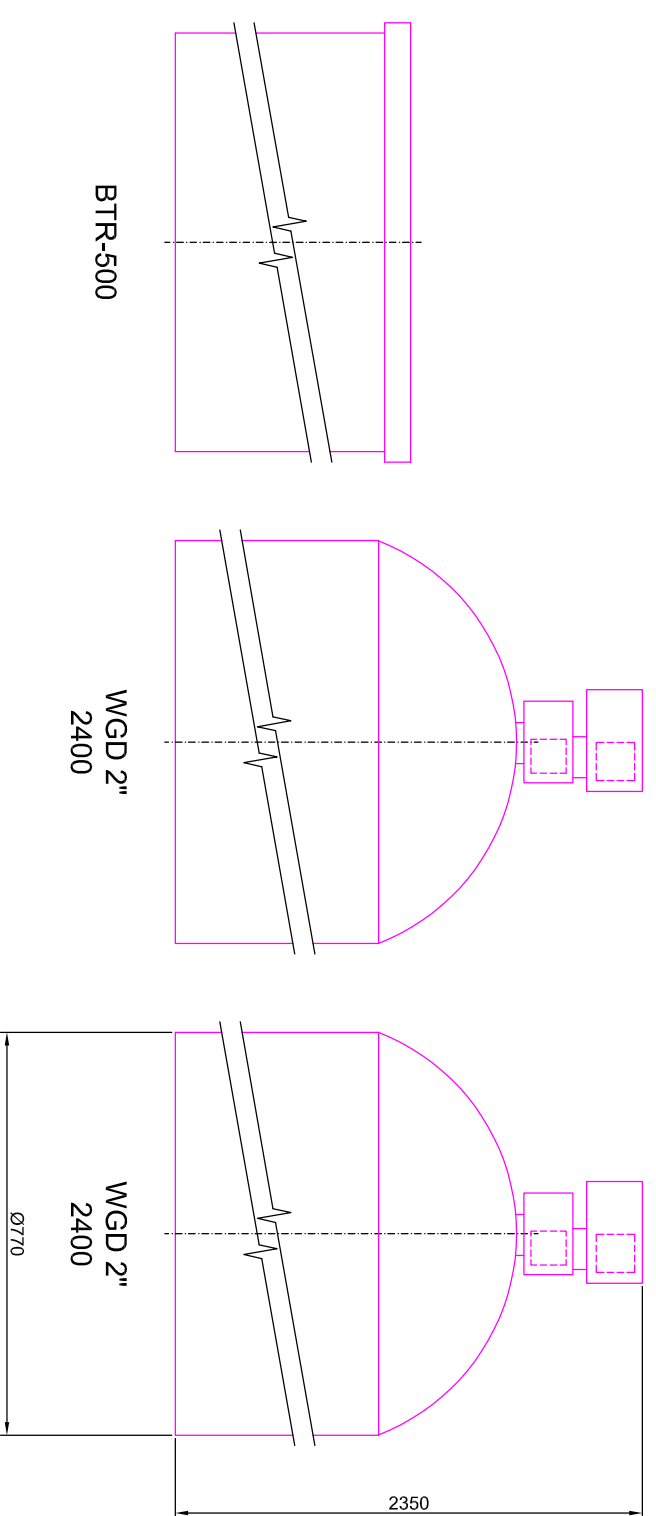

# ROZMĚRY NÁDOB

Duplexní změkčovací filtry aquina WGD 2" a solné nádobky kapacita 2400

## PŘEDNÍ POHLEDY