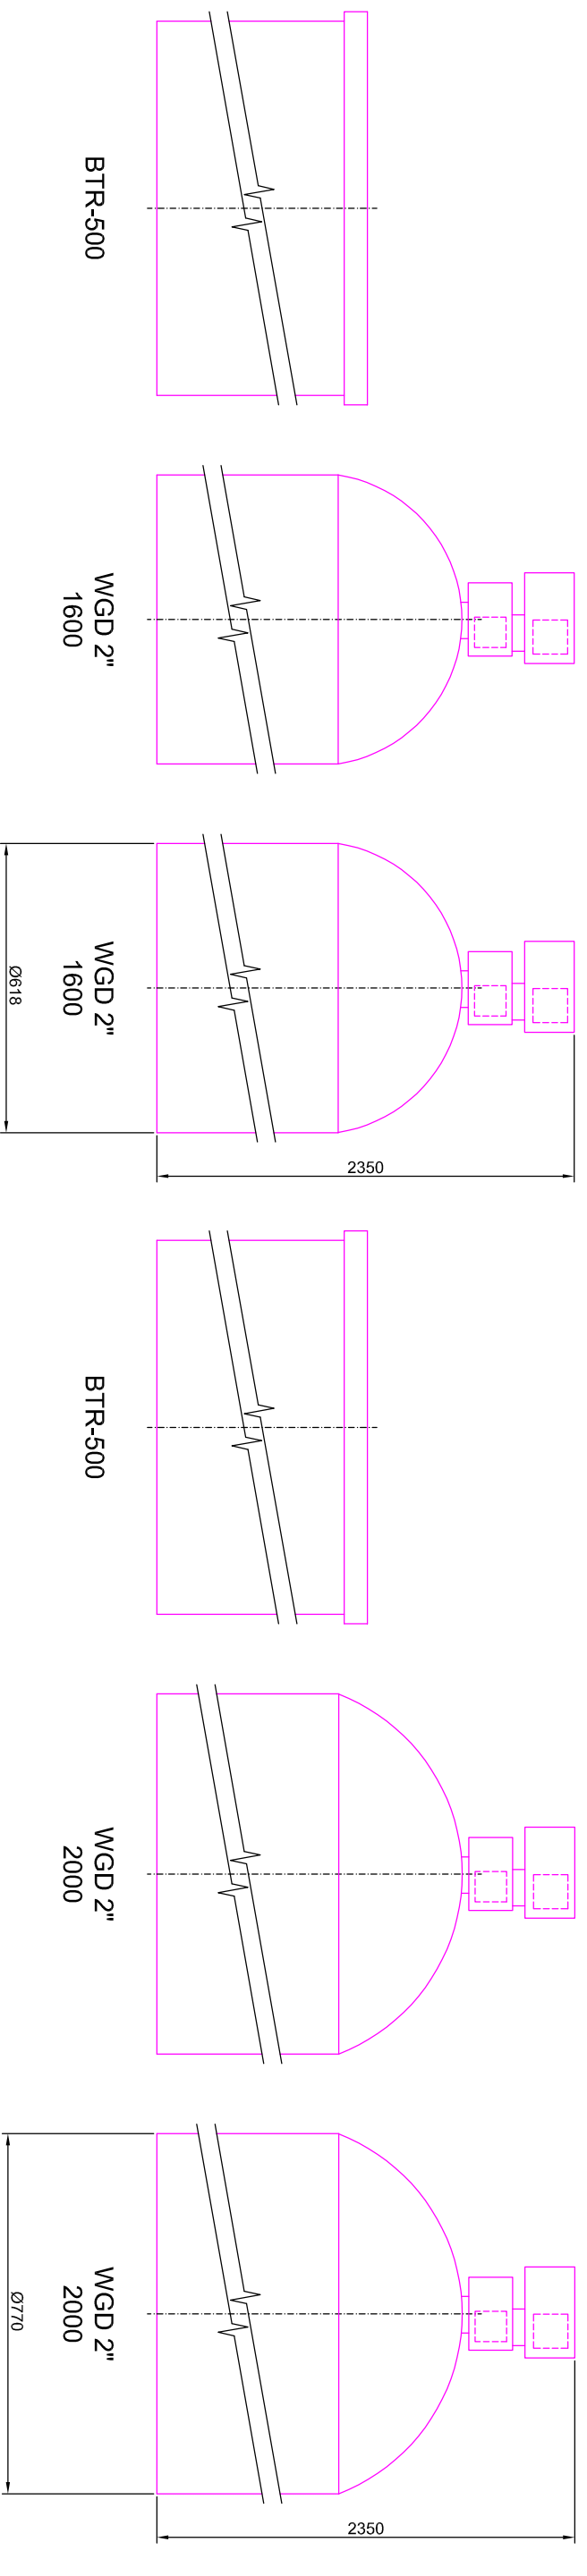

# ROZMĚRY NÁDOB

Duplexní změkčovací filtry aquina WGD 2" a solné nádobky kapacita 1600-2000

## PŘEDNÍ POHLEDY

## PŮDORYSY