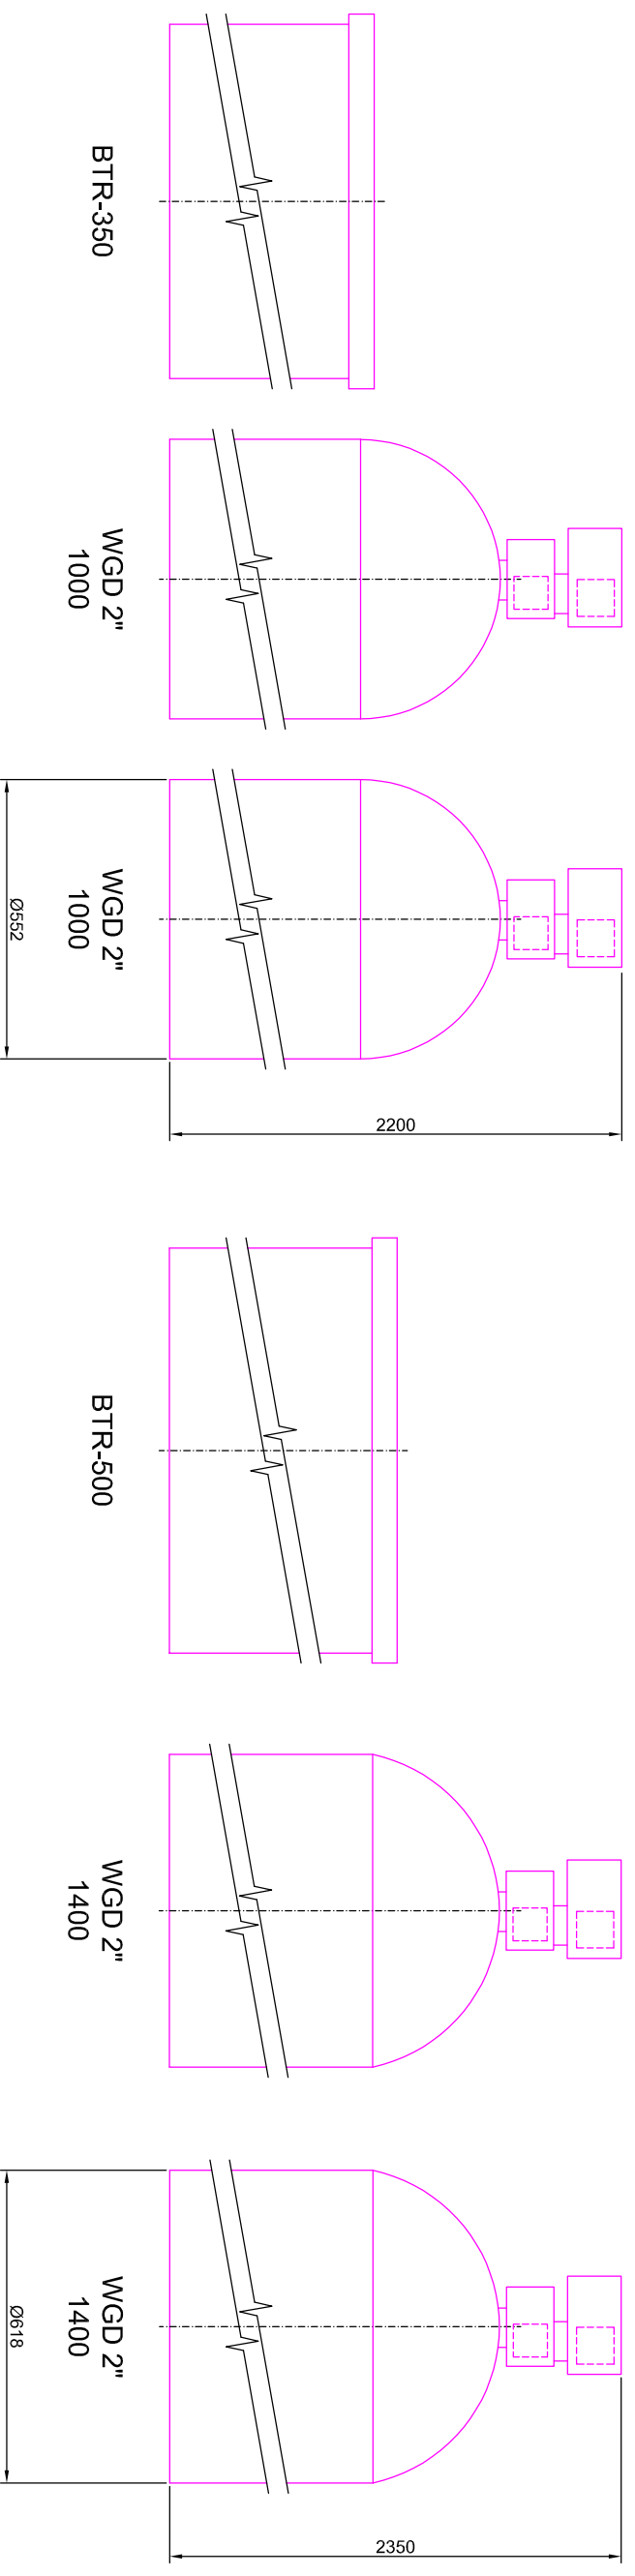

# ROZMĚRY NÁDOB

Duplexní změkčovací filtry aquina WGD 2" a solné nádobky kapacita 1000-1400

## PŘEDNÍ POHLEDY

## PŮDORYSY