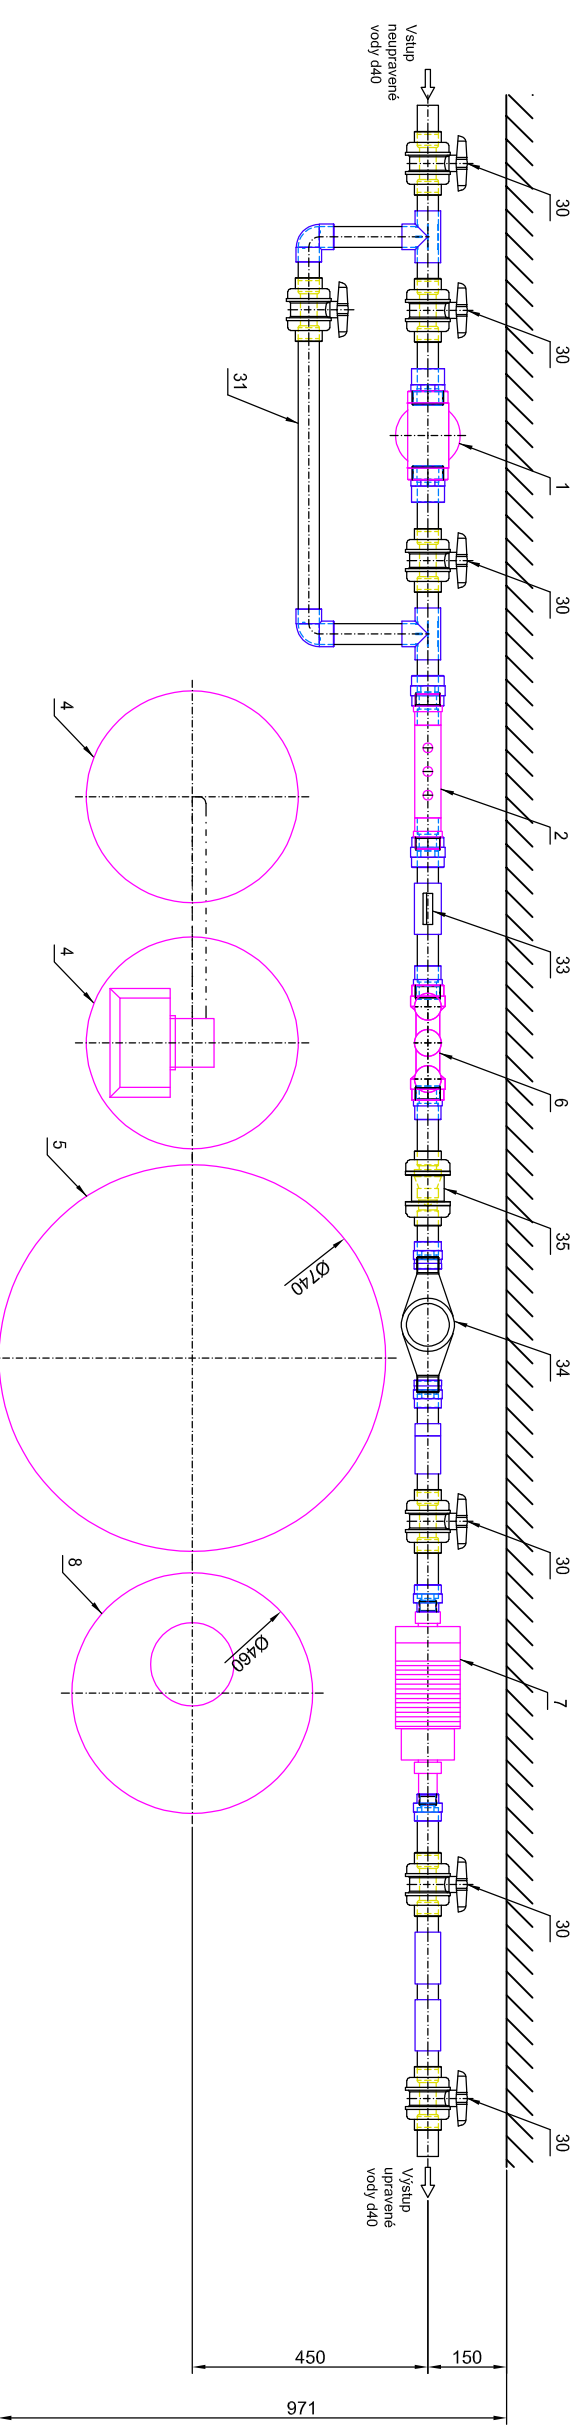

# ROZMĚROVÝ VÝKRES PRO d40

Duplexní zrněčkovací filtry aquina WG 1"-6/4" s dávkovací sestavou JESCO MAGDOMAT

Pozn. Legendu pozic je na Principiálním instalačním schématu

03-2-440

Aktualizace ke dni: 27.7.2024