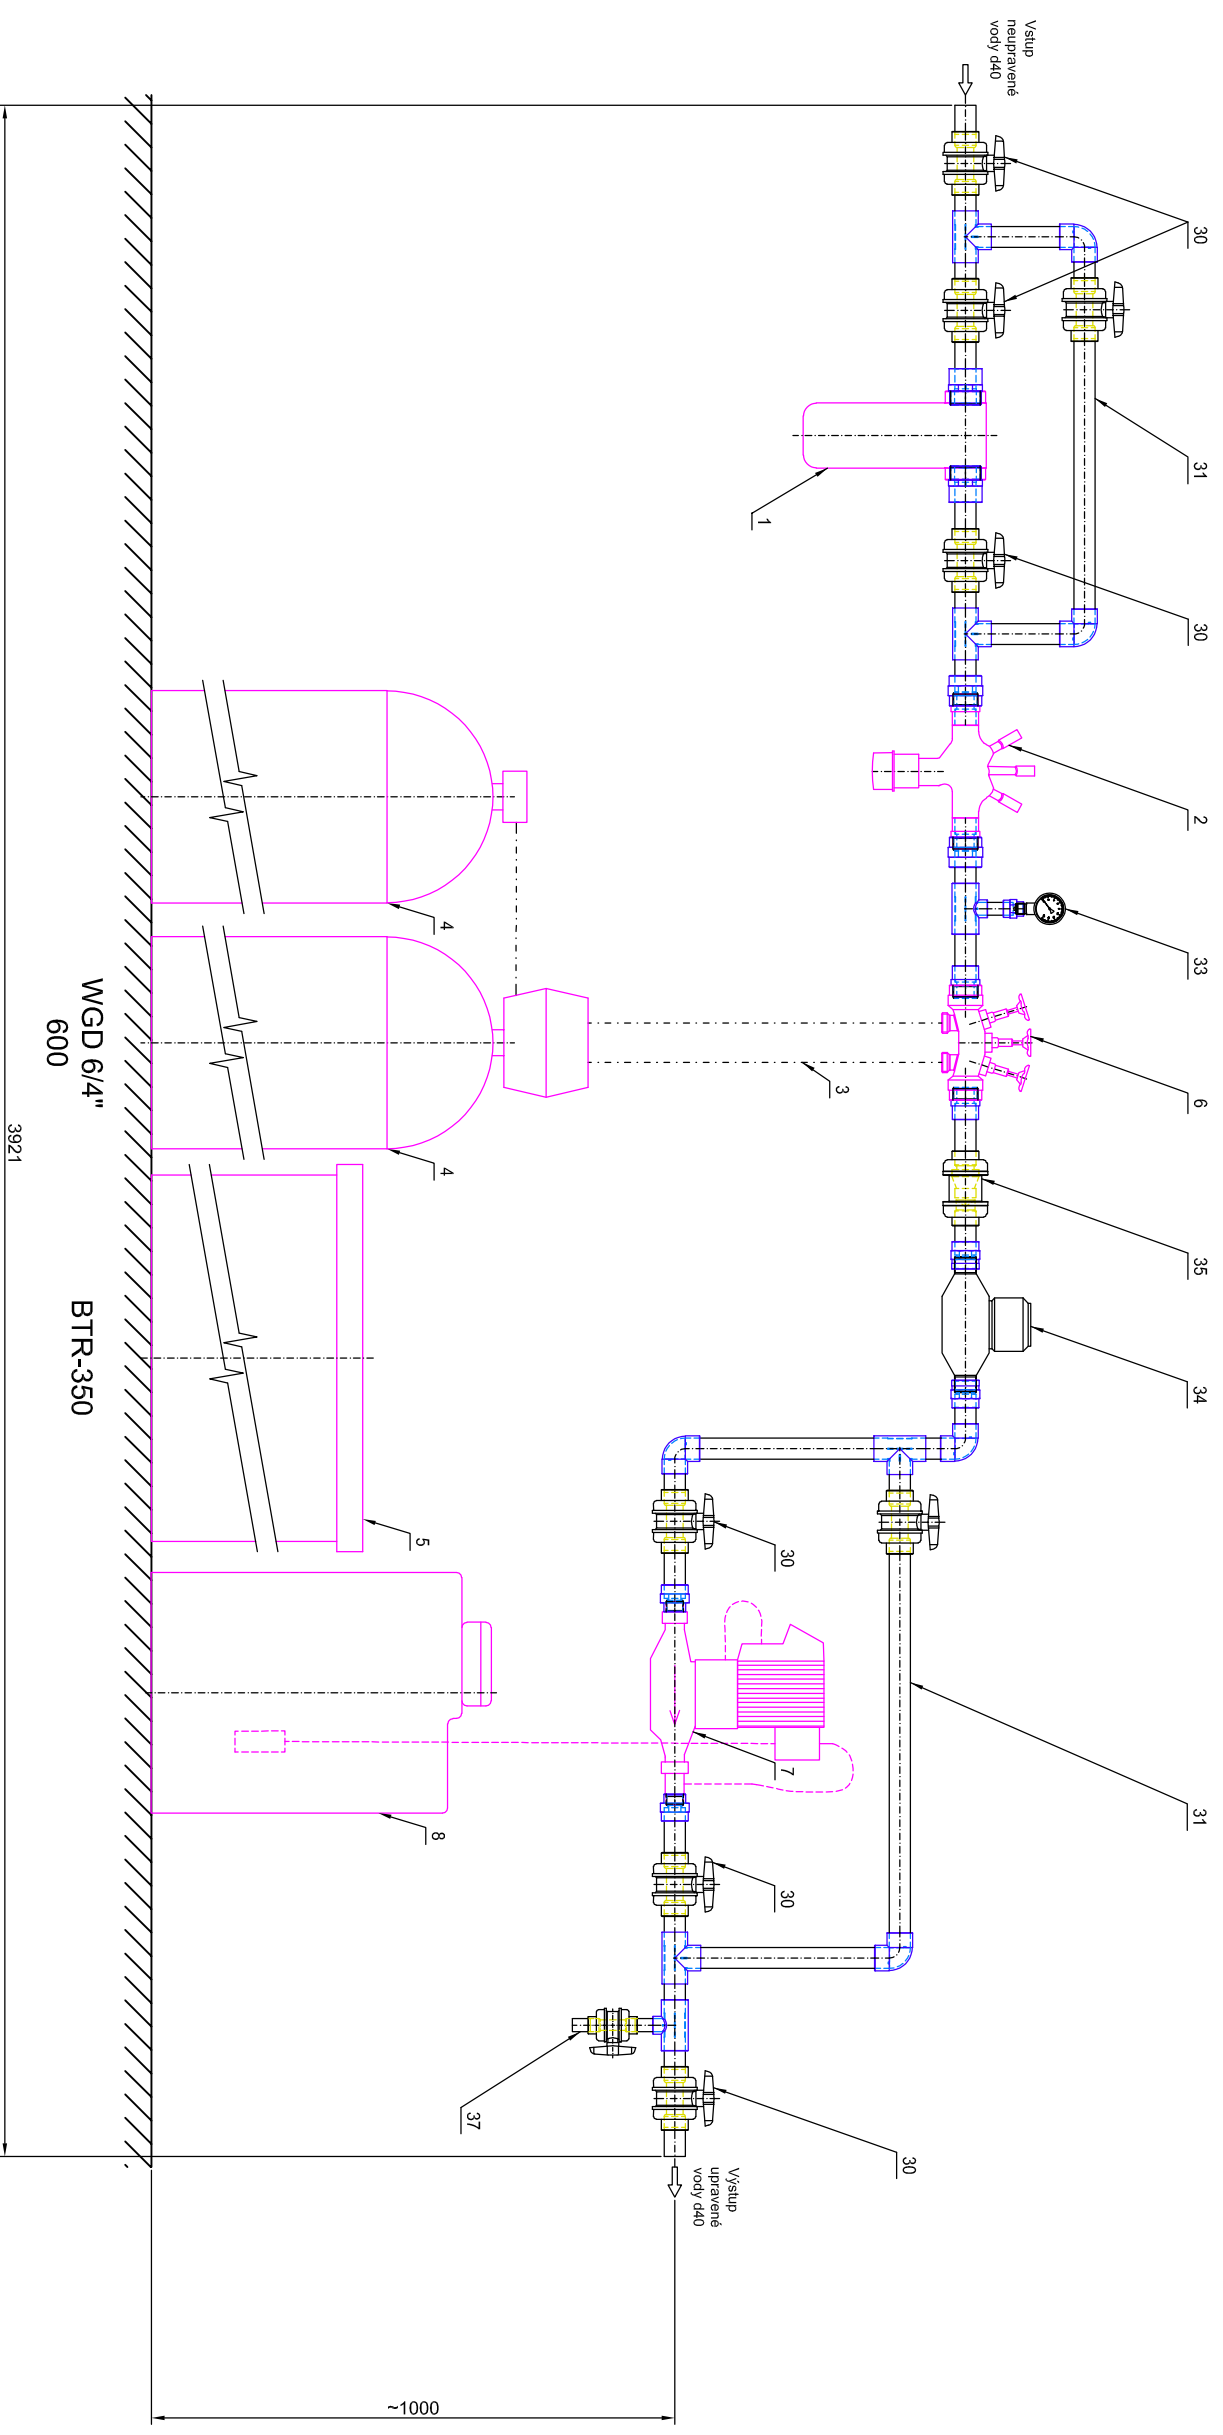

# ROZMĚROVÝ VÝKRES PRO d40

Duplexní zrněčkovací filtry aquina WG 1"-6/4" s dávkovací sestavou JESCO MAGDOMAT

Pozn. Legendu pozic je na Principiálním instalačním schématu

03-2-440

Aktualizace ke dni: 27.7.2024