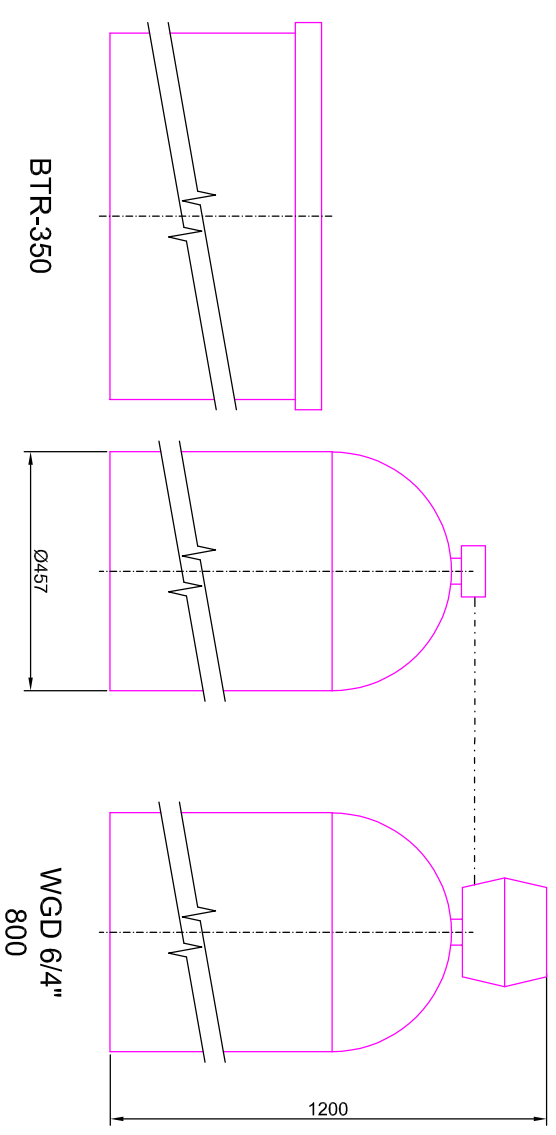

# ROZMĚRY NÁDOB

Duplexní změkčovací filtry aquina WGD 6/4" a solné nádobky kapacita 600-800

## PŘEDNÍ POHLEDY