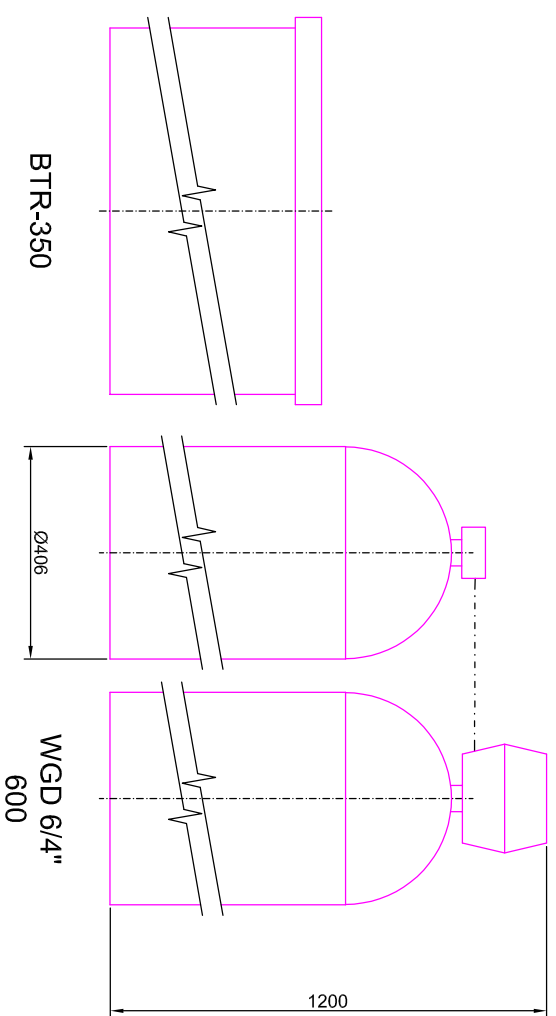

ROZMĚRY NÁDOB

Duplexní změkčovací filtry aquina WGD 6/4" a solné nádobky kapacita 600-800

PŘEDNÍ POHLEDY