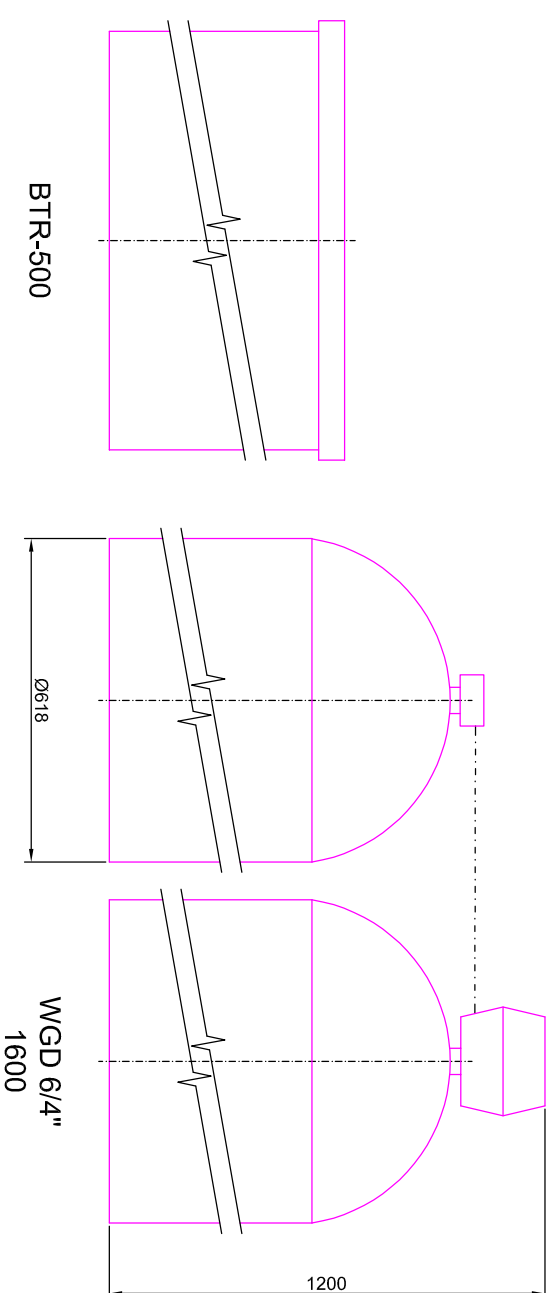

ROZMĚRY NÁDOB

Duplexní změkčovací filtry aquina WGD 6/4" a solné nádobky kapacita 1600

PŘEDNÍ POHLEDY