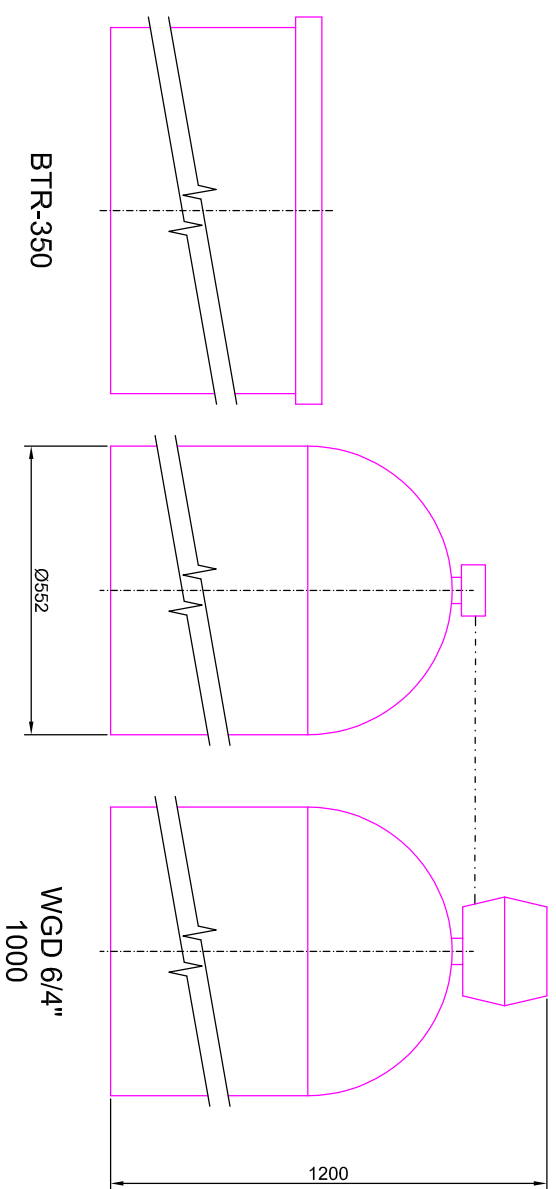

# ROZMĚRY NÁDOB

Duplexní změkčovací filtry aquina WGD 6/4" a solné nádobky kapacita 1000-1400

## PŘEDNÍ POHLEDY