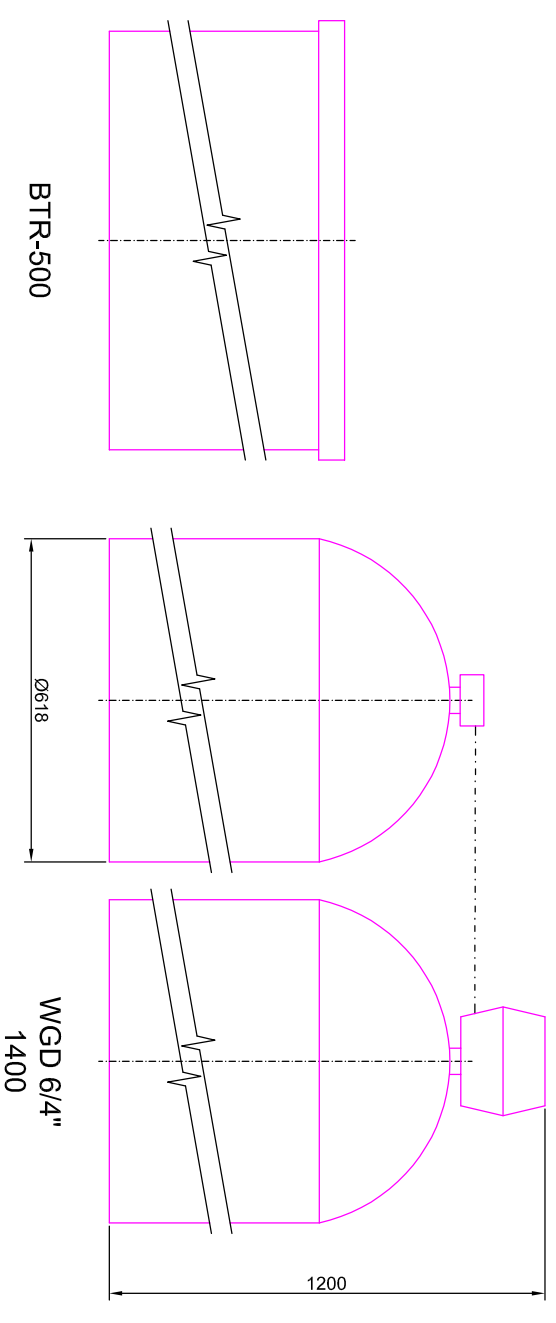

# ROZMĚRY NÁDOB

Duplexní změkčovací filtry aquina WGD 6/4" a solné nádobky kapacita 1000-1400

## PŘEDNÍ POHLEDY

## PŮDORYSY