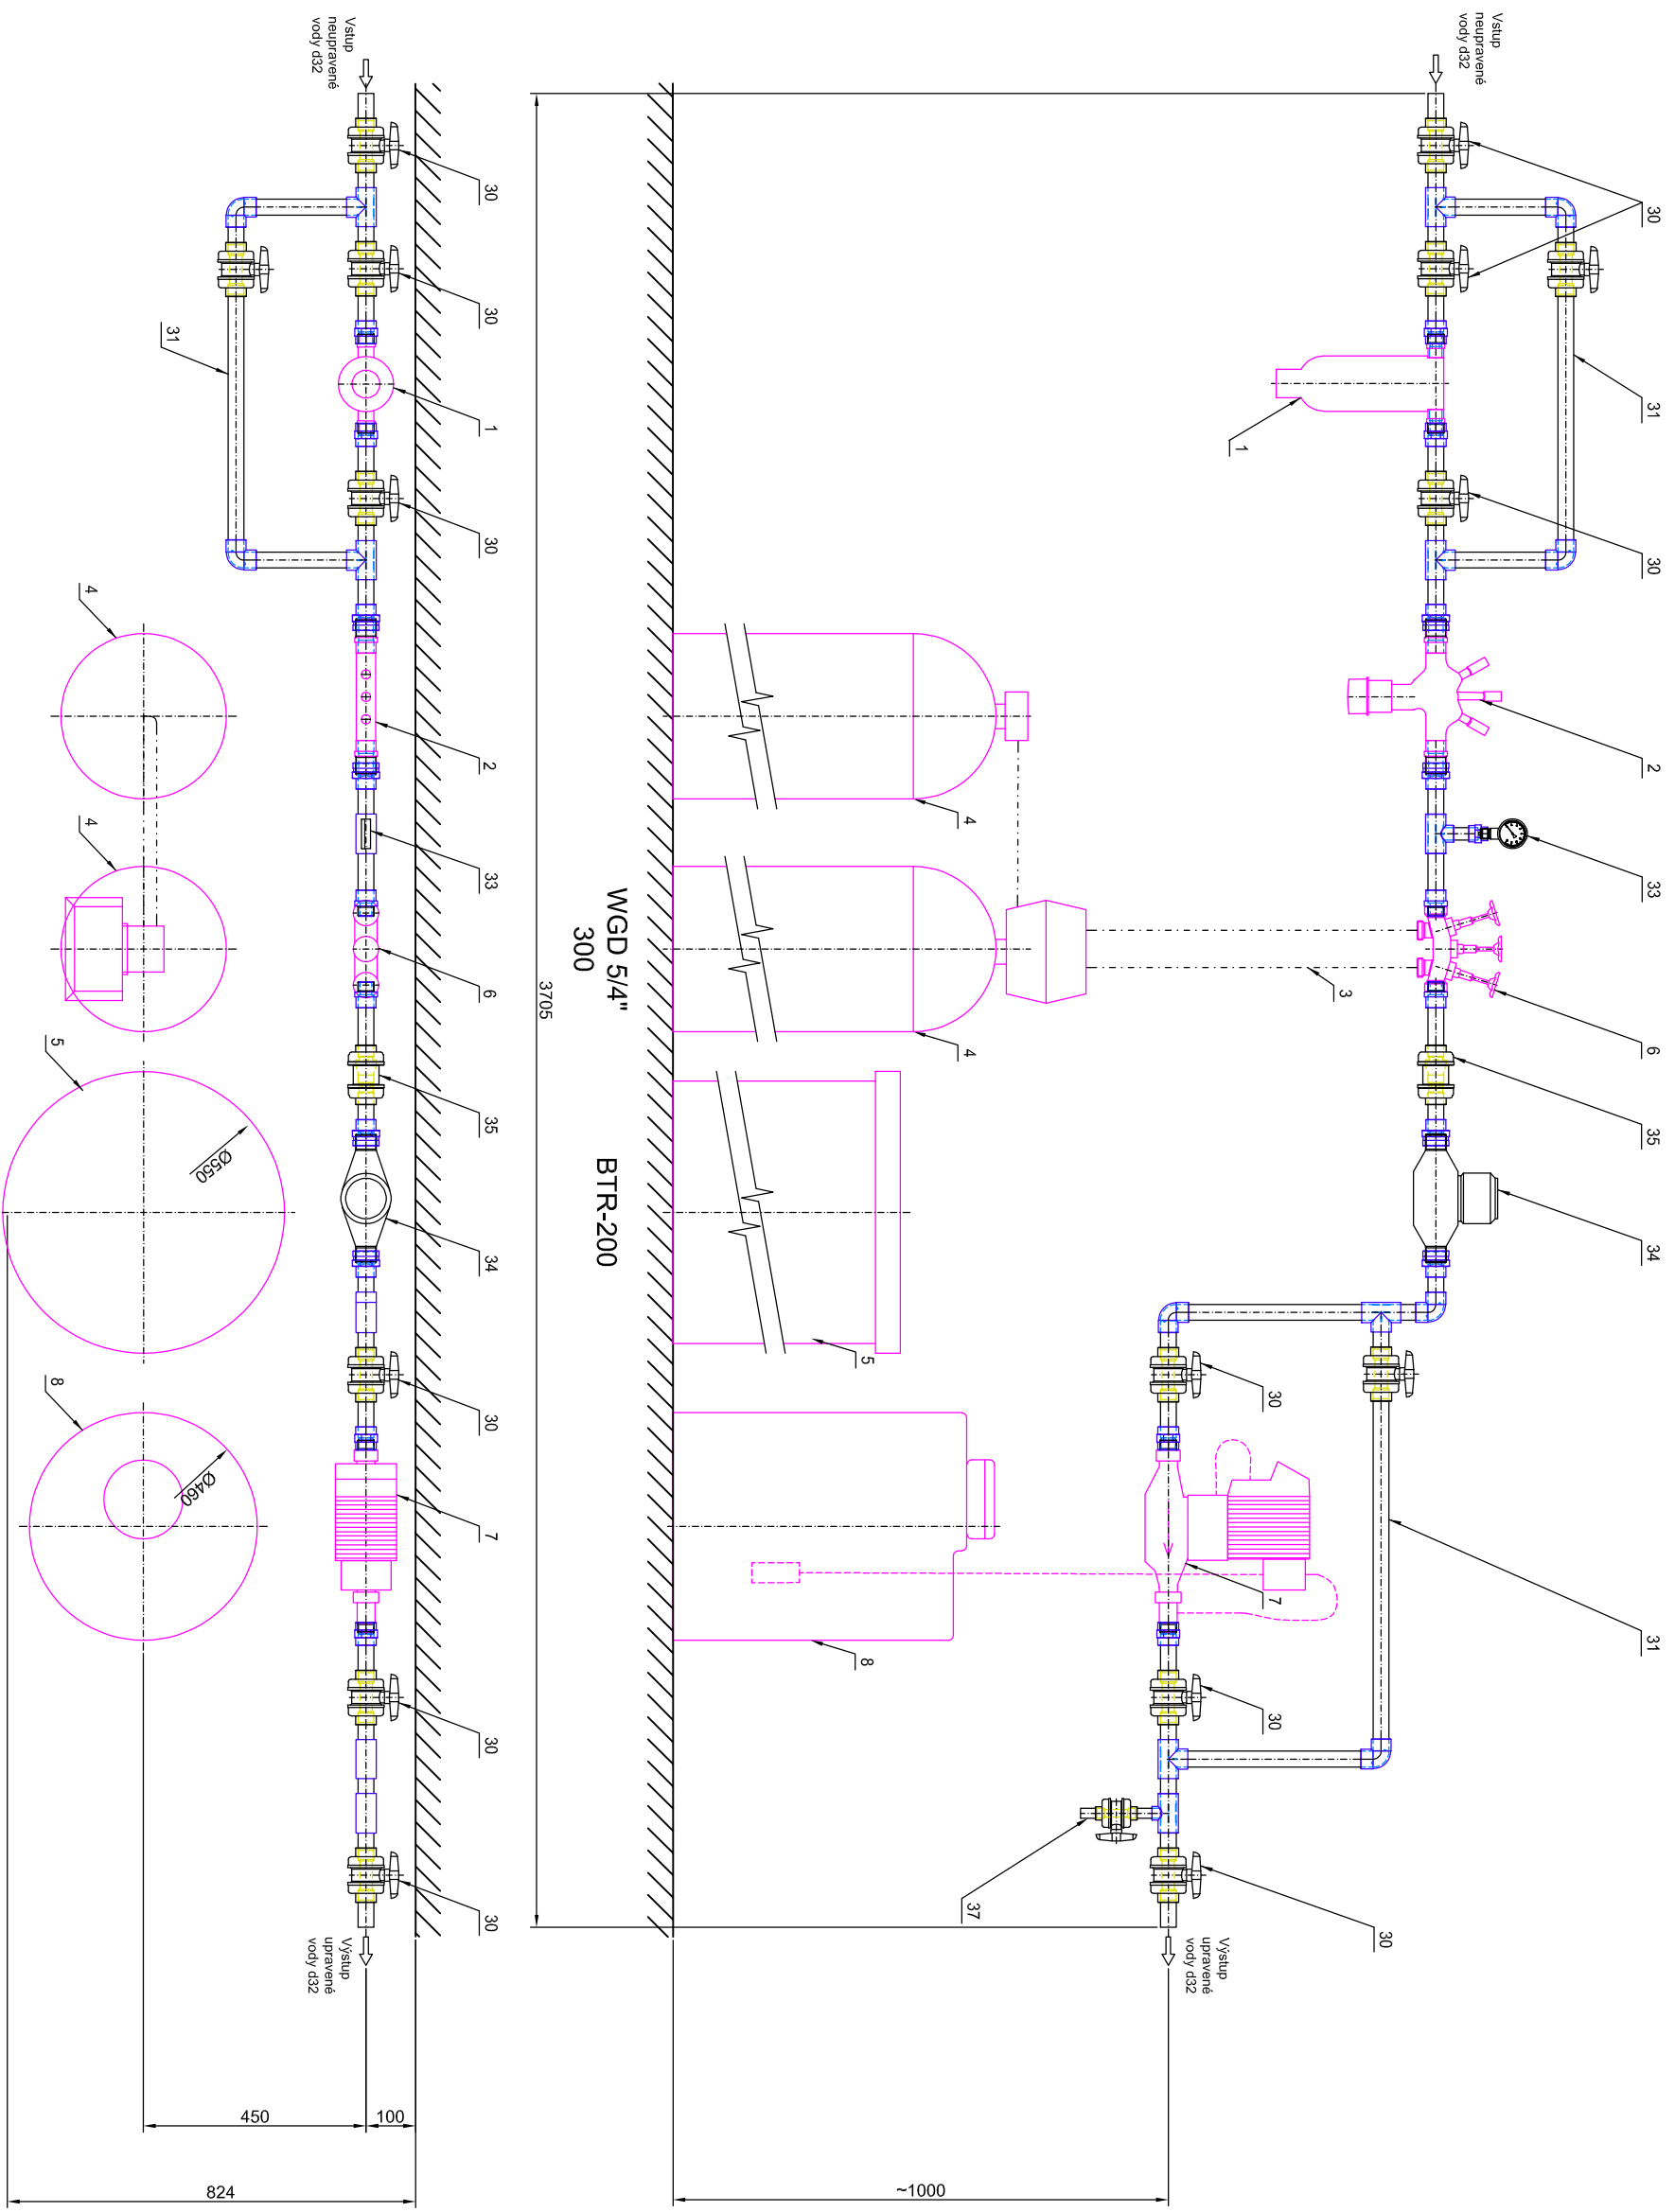

ROZMĚROVÝ VÝKRES PRO d32

Duplexní změkčovací filtry aquina WG 1"-6/4" s dávkovací sestavou JESCO MAGDOMAT

Pozn. Legendu pozic je na Principiálním instalačním schématu

03-2-d32

Stav 09/2024