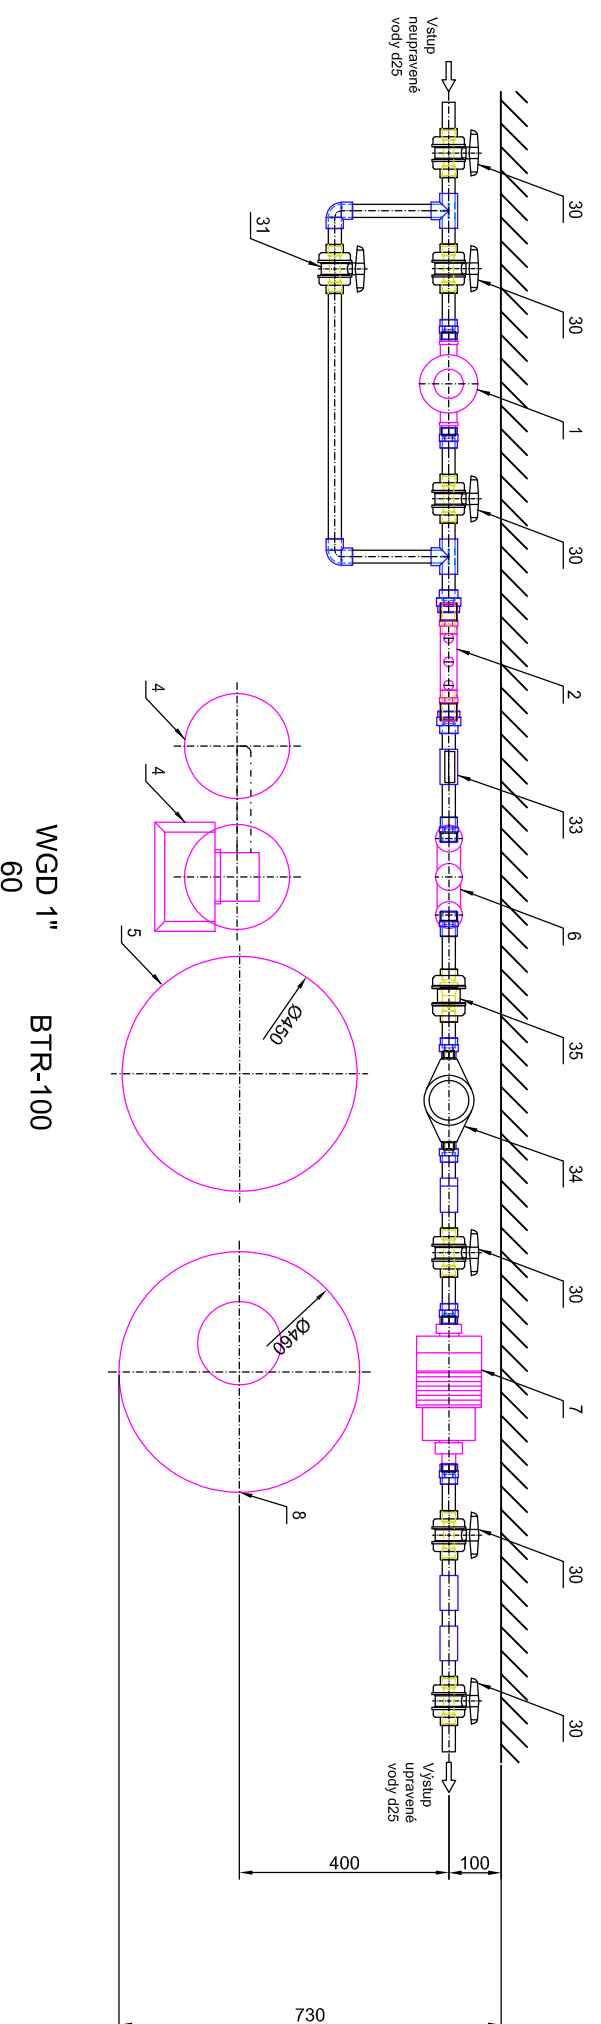

ROZMĚROVÝ VÝKRES PRO d25

Duplexní změkčovací filtry aquina WG 1"-6/4" s dávkovací sestavou JESCO MAGDOMAT

Pozn. Legenda pozic je na Principiálním instalačním schématu

03-2-d25

Stav 09/2024