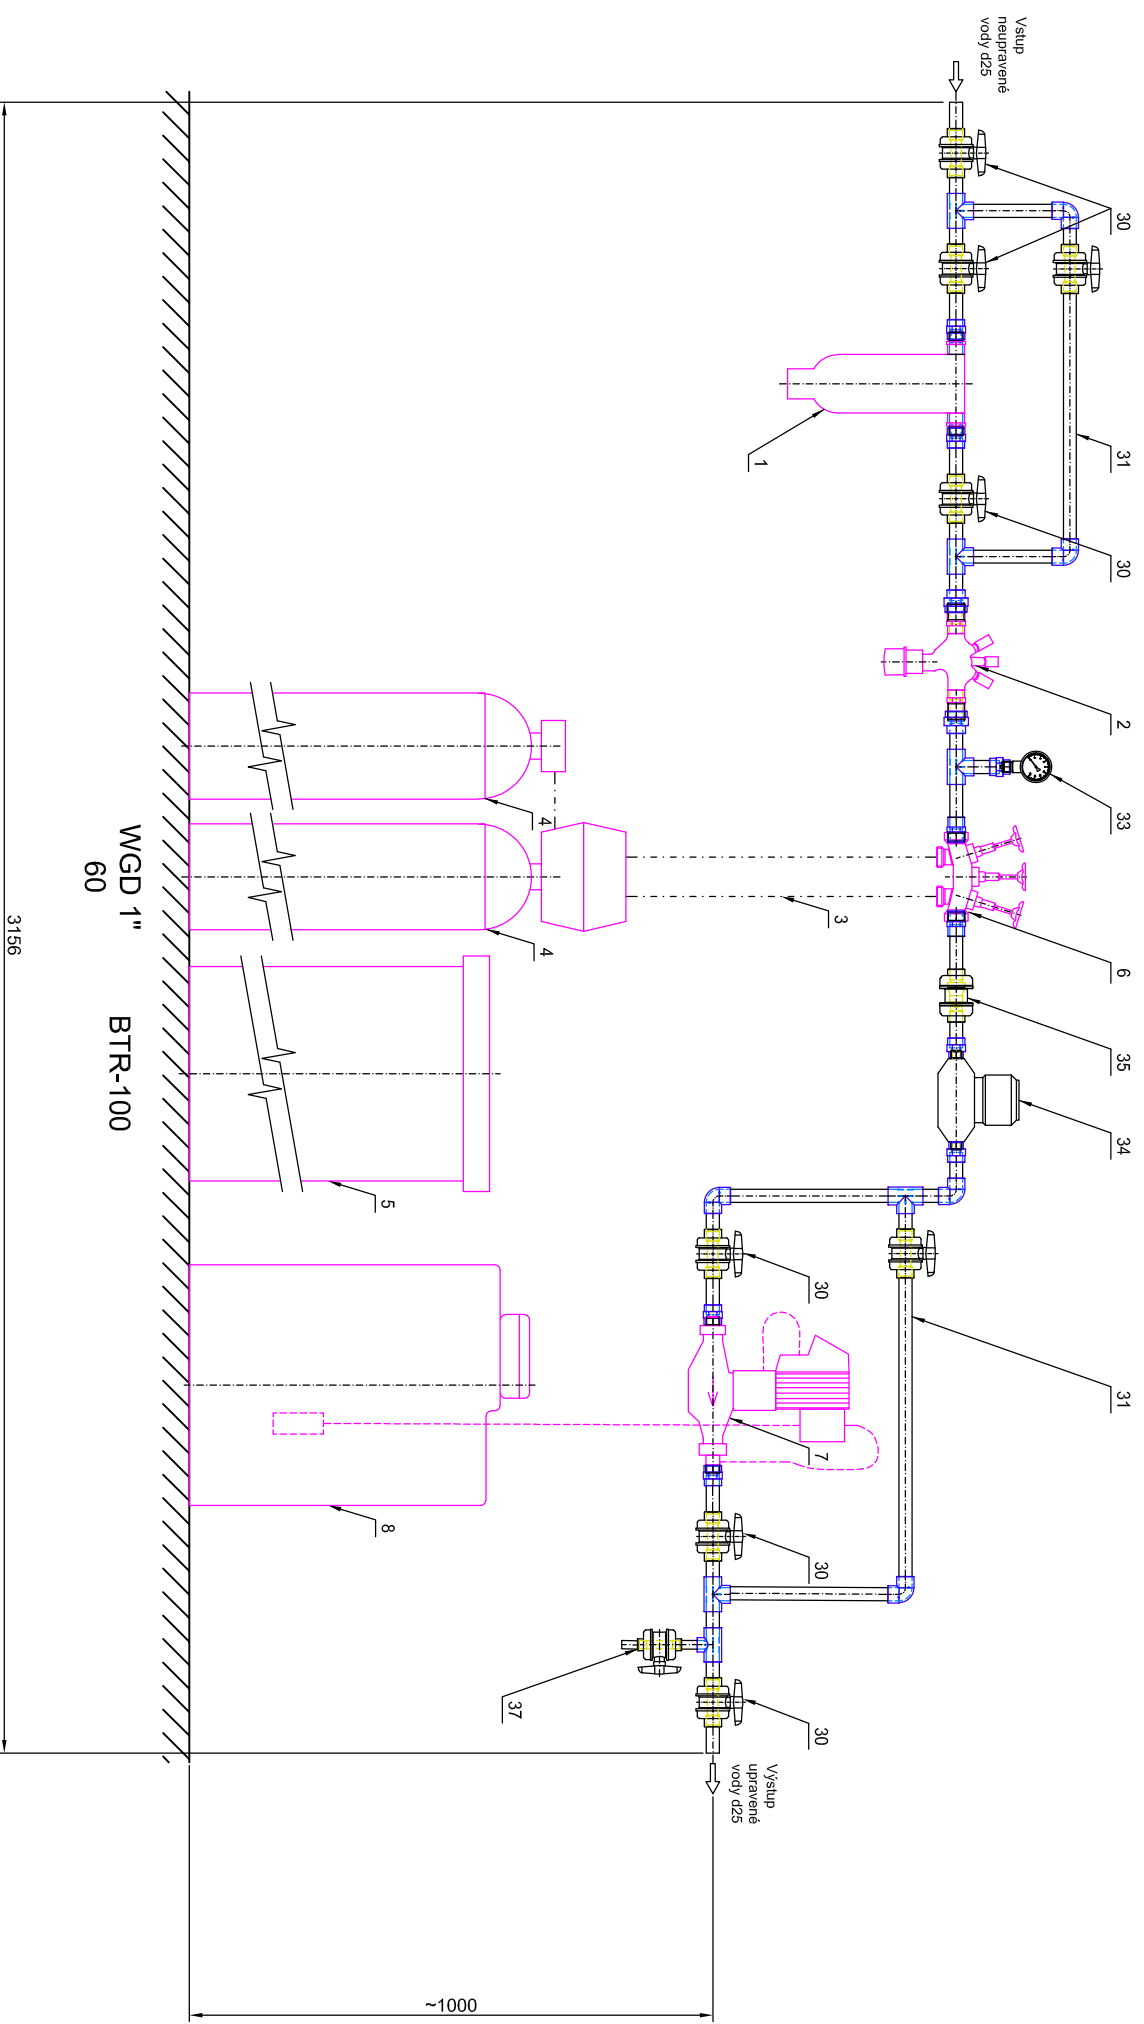

ROZMĚROVÝ VÝKRES PRO d25

Duplexní změkčovací filtry aquina WG 1"-6/4" s dávkovací sestavou JESCO MAGDOMAT

Pozn. Legenda pozic je na Principiálním instalačním schématu

03-2-d25

Stav 09/2024