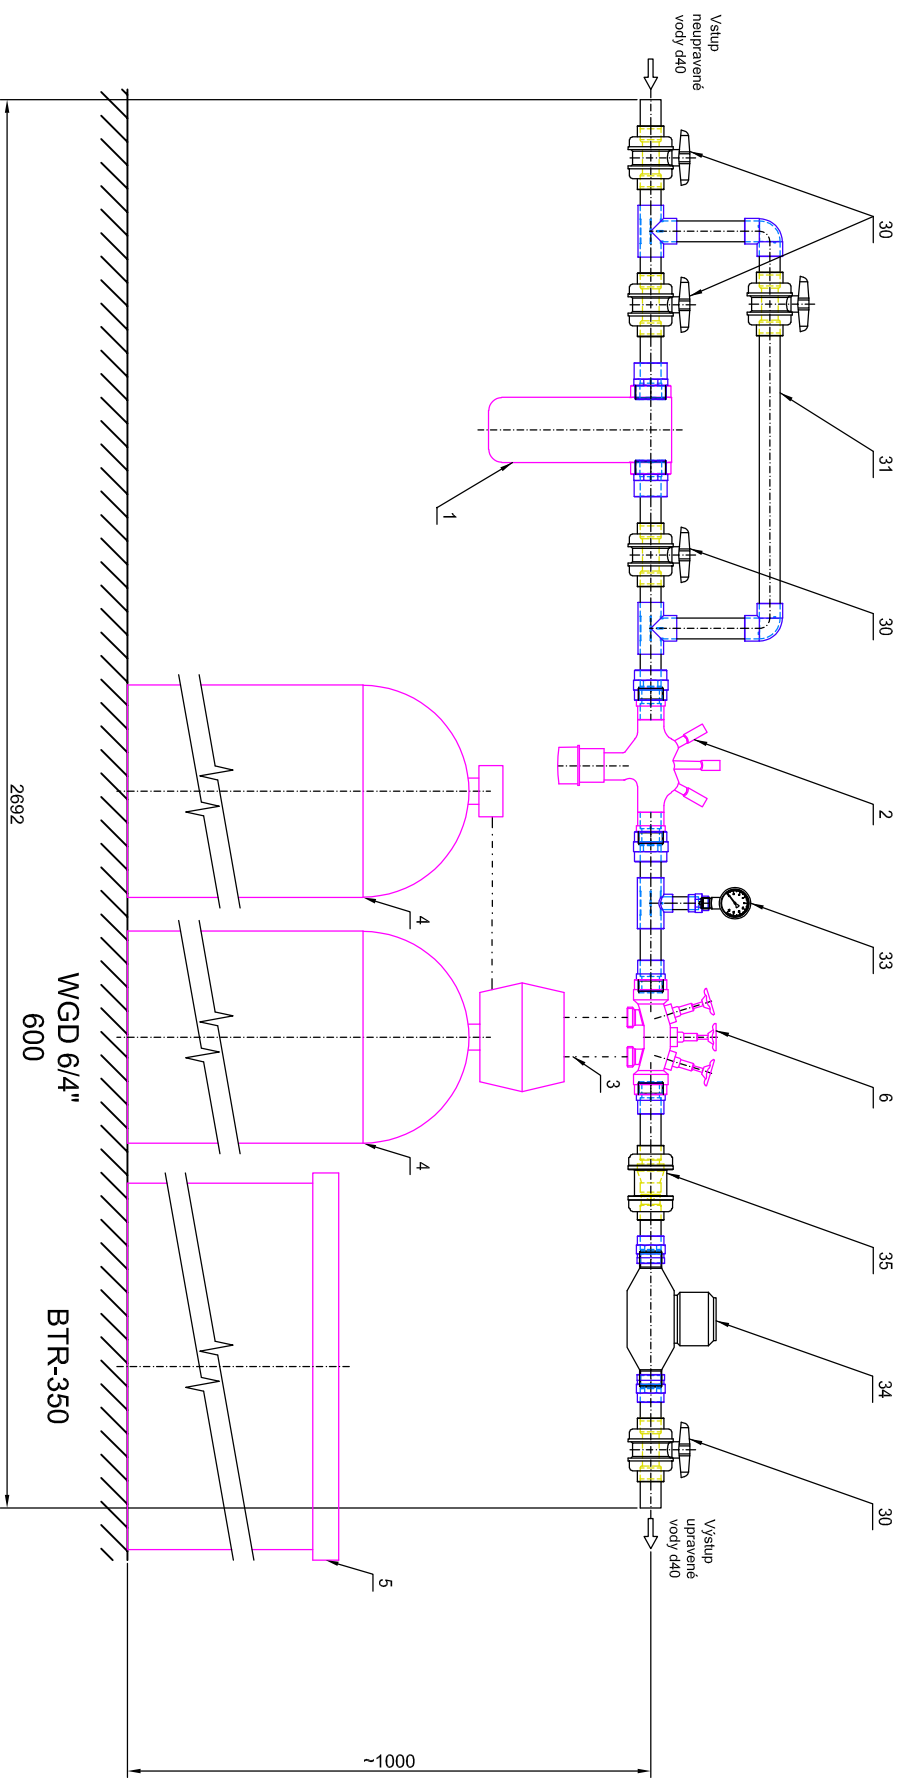

ROZMĚROVÝ VÝKRES PRO d40

Duplexní zrněčkovací filtry aquina WGD 1"-6/4"

Pozn. Legenda pozic je na Principiálním instalačním schématu

03-1-440

Aktualizace ke dni: 27.7.2024