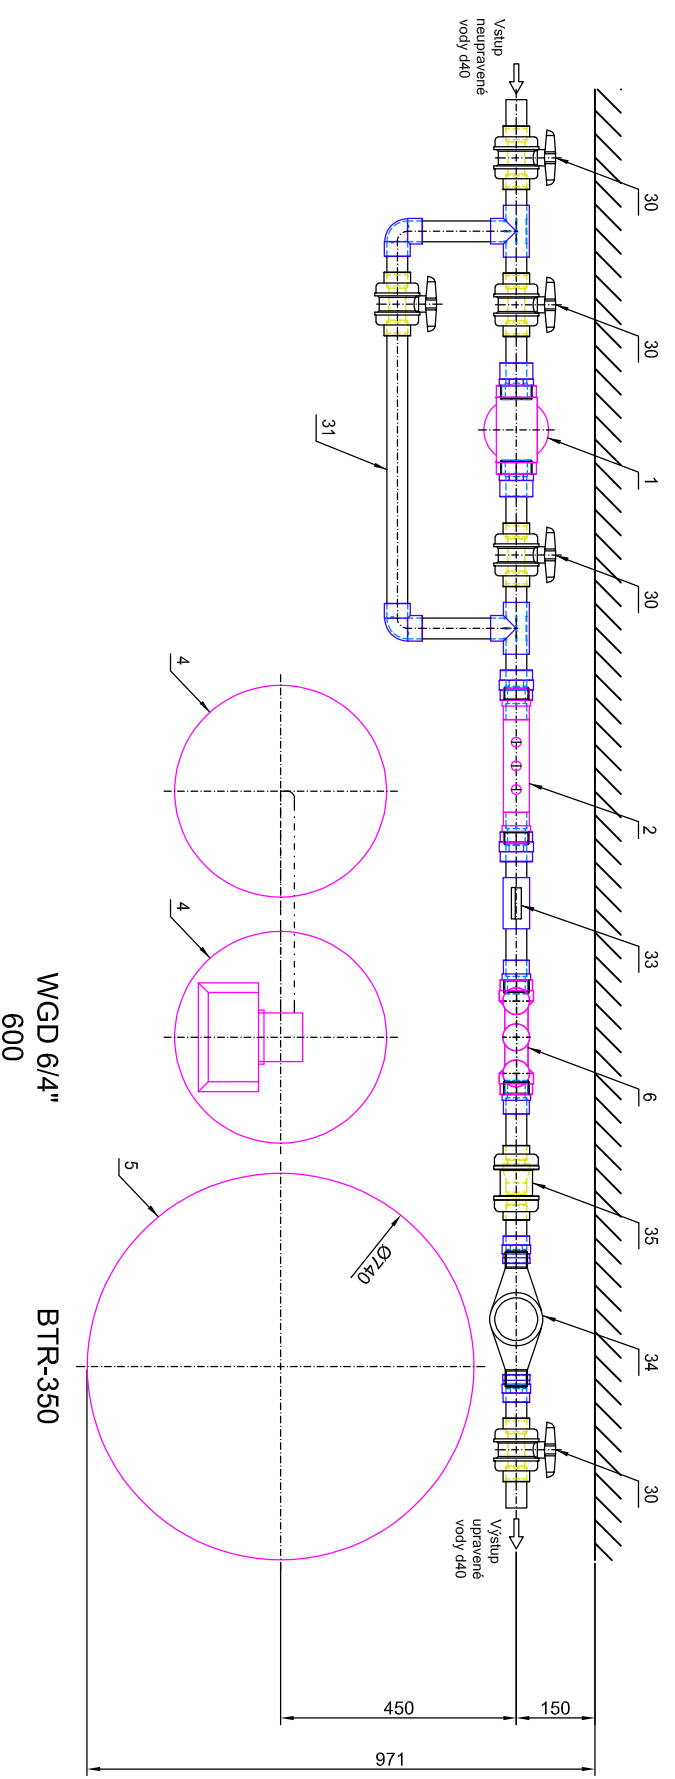

ROZMĚROVÝ VÝKRES PRO d40

Duplexní zrněčkovací filtry aquina WGD 1"-6/4"

Pozn. Legenda pozic je na Principiálním instalačním schématu

03-1-440

Aktualizace ke dni: 27.7.2024