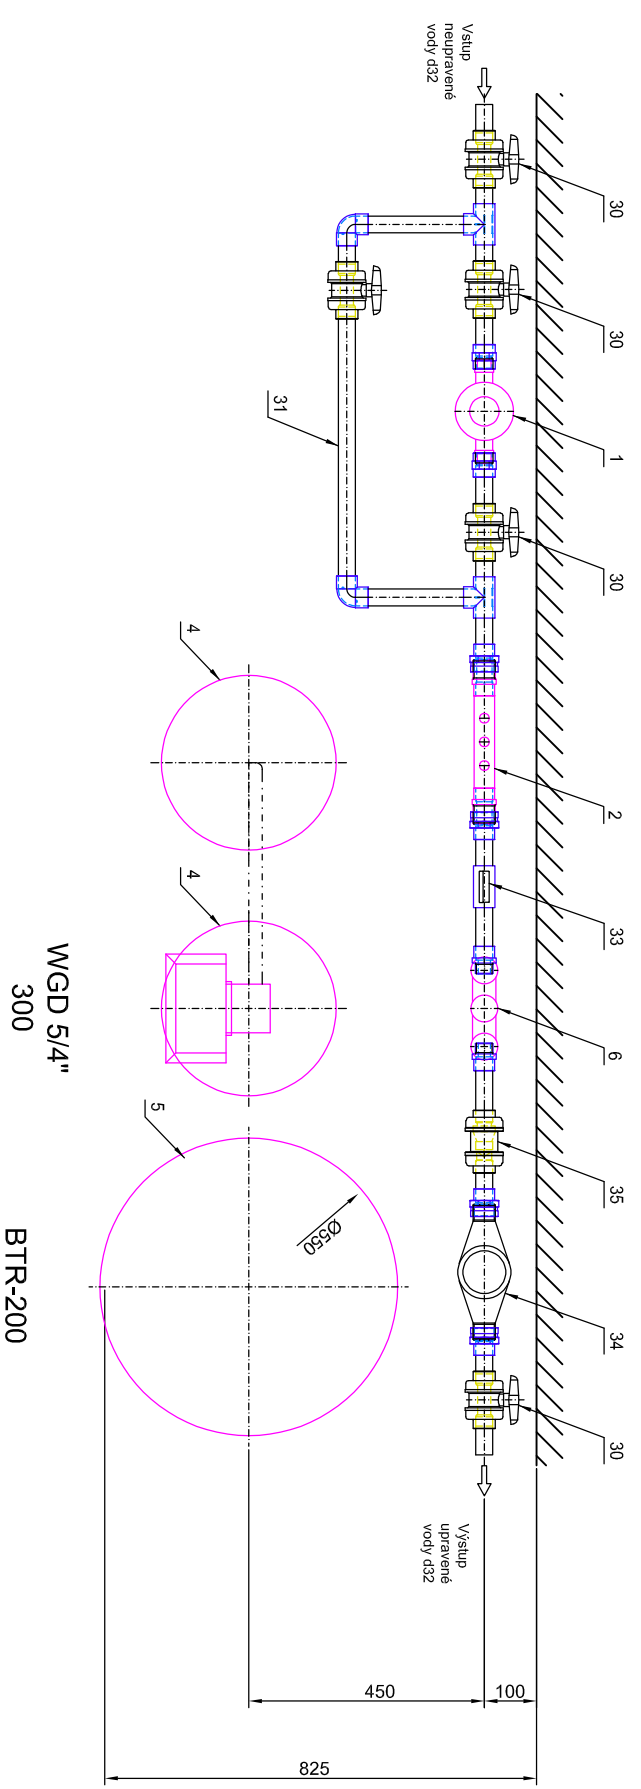

ROZMĚROVÝ VÝKRES PRO d32

Duplexní změkčovací filtry aquina WGD 1"-6/4"

WGD 5/4"
300

BTR-200

Pozn. Legenda pozic je na Principiálním instalačním schématu

03-1-d32

Stav 09/2024