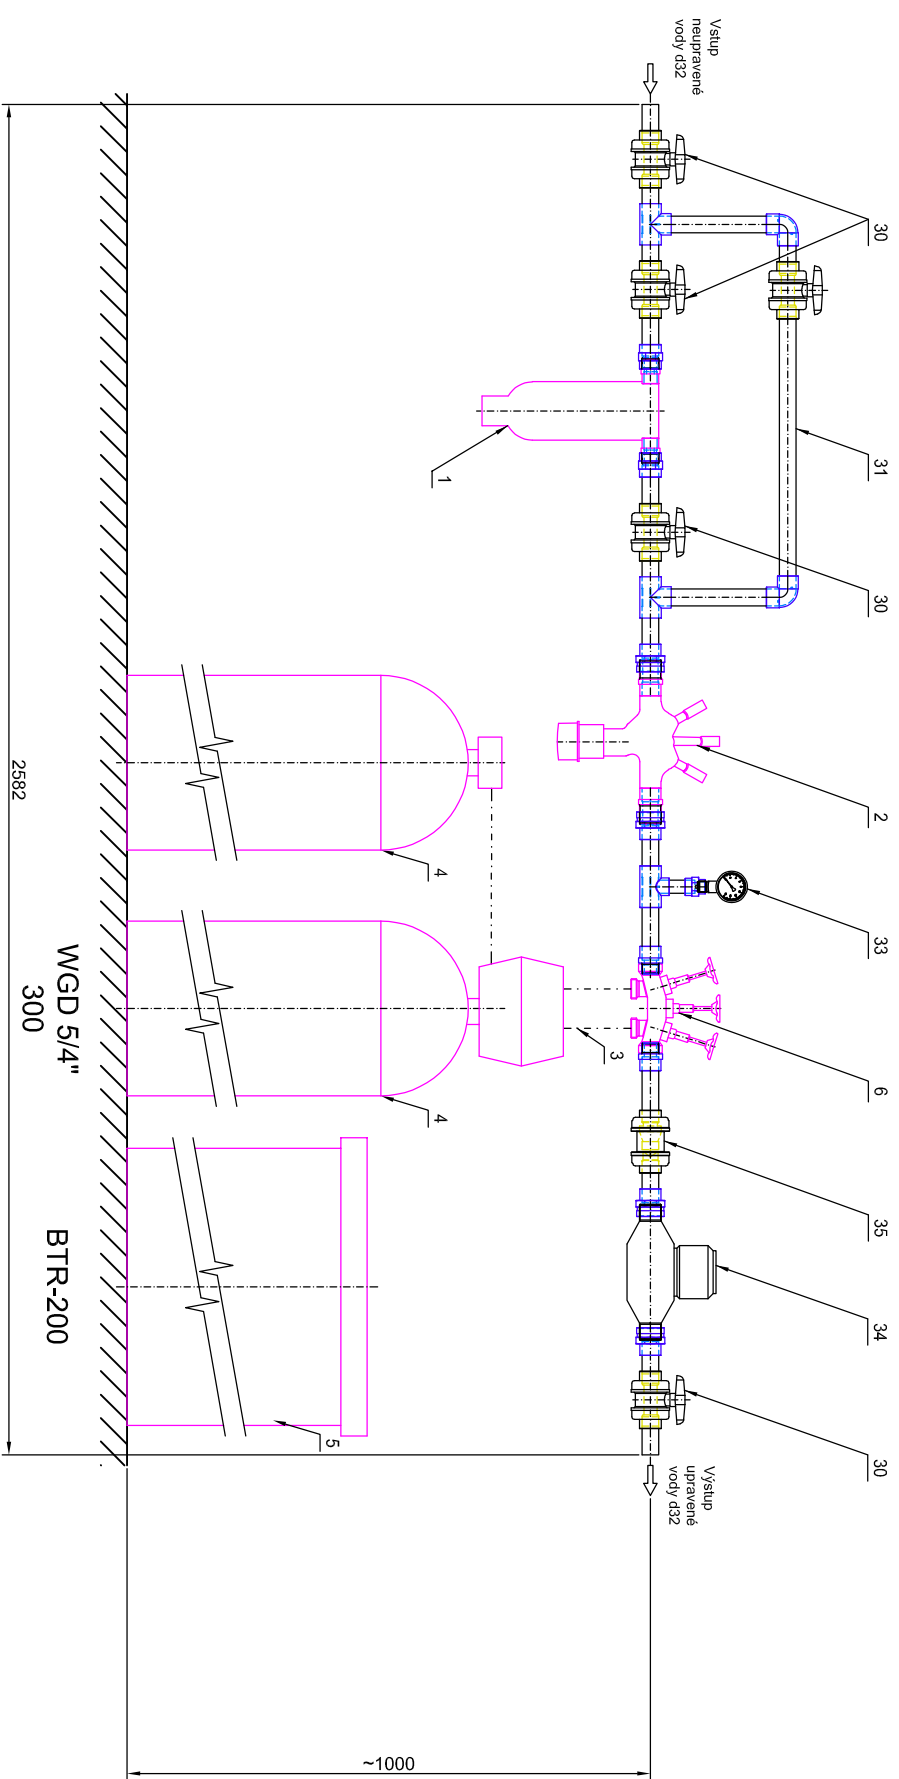

ROZMĚROVÝ VÝKRES PRO d32

Duplexní změkčovací filtry aquina WGD 1"-6/4"

WGD 5/4"
300

BTR-200

Pozn. Legenda pozic je na Principiálním instalačním schématu

03-1-d32

Stav 09/2024