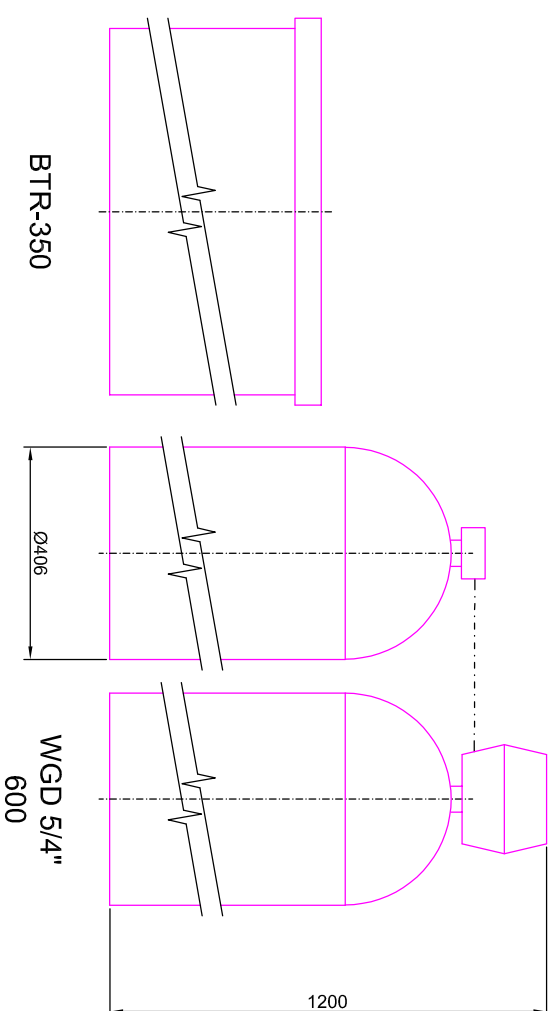

ROZMĚRY NÁDOB

Duplexní změkčovací filtry aquina WGD 5/4" a solné nádobky kapacita 600-800

PŘEDNÍ POHLEDY