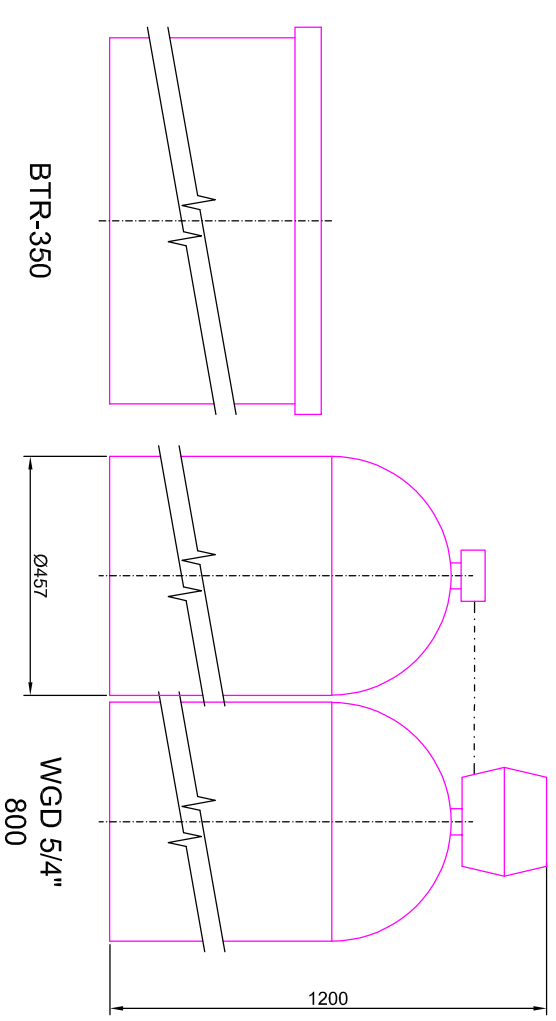

ROZMĚRY NÁDOB

Duplexní změkčovací filtry aquina WGD 5/4" a solné nádobky kapacita 600-800

PŘEDNÍ POHLEDY