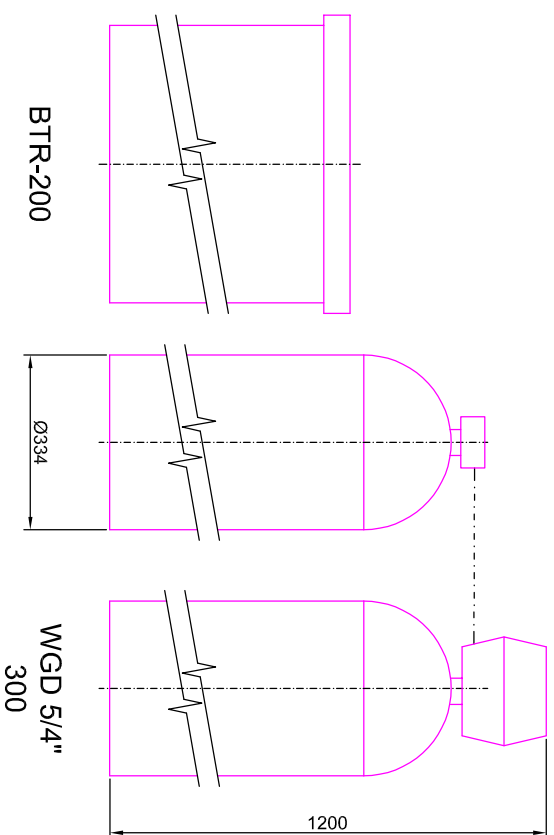

ROZMĚRY NÁDOB

Duplexní změkčovací filtry aquina WGD 5/4" a solné nádobky kapacita 300-400

PŘEDNÍ POHLEDY