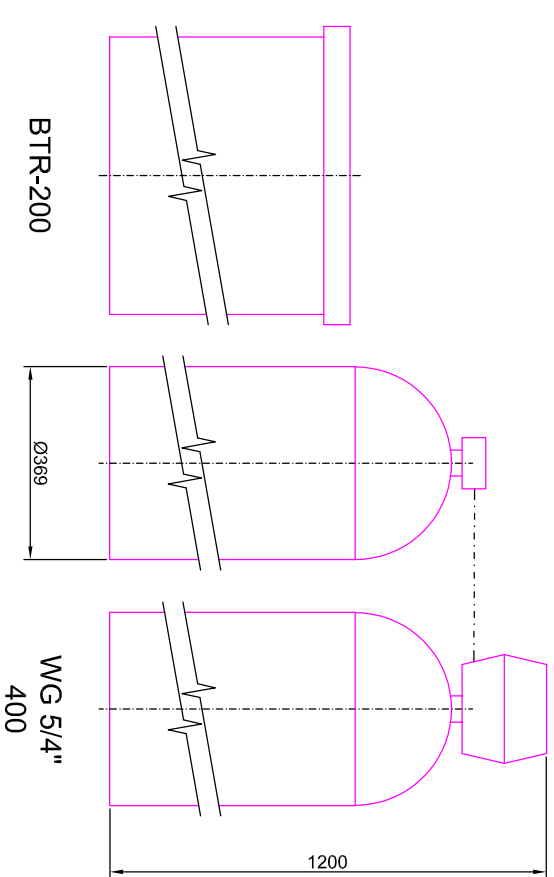

ROZMĚRY NÁDOB

Duplexní změkčovací filtry aquina WGD 5/4" a solné nádobky kapacita 300-400

PŘEDNÍ POHLEDY