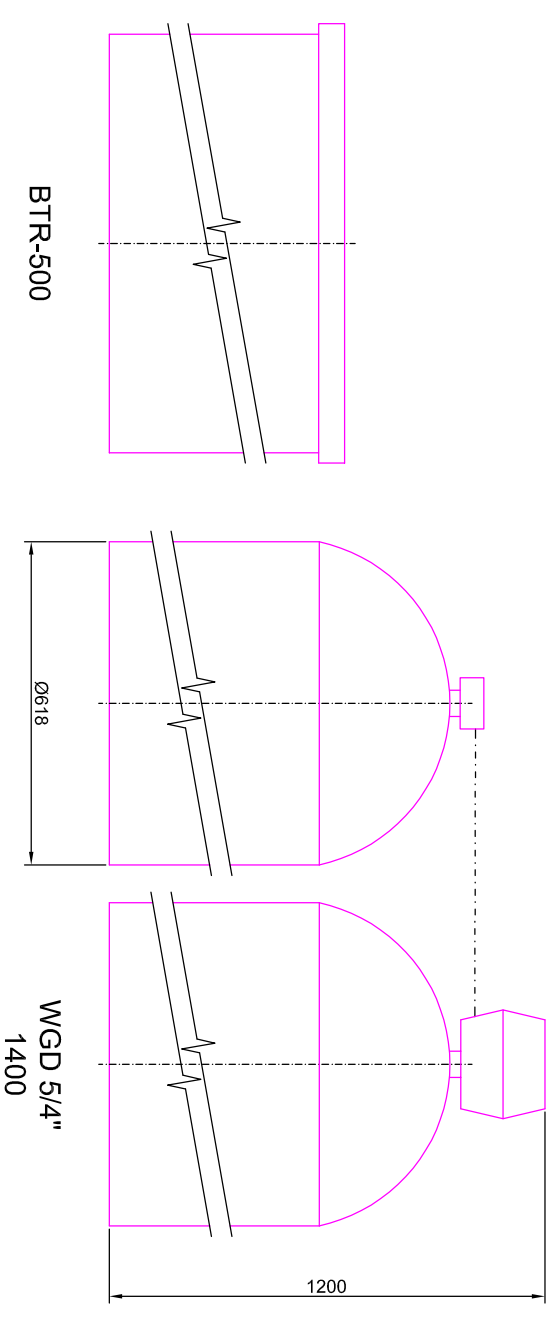

ROZMĚRY NÁDOB

Duplexní změkčovací filtry aquina WGD 5/4" a solné nádobky kapacita 1000-1400

PŘEDNÍ POHLEDY

PŮDORYSY