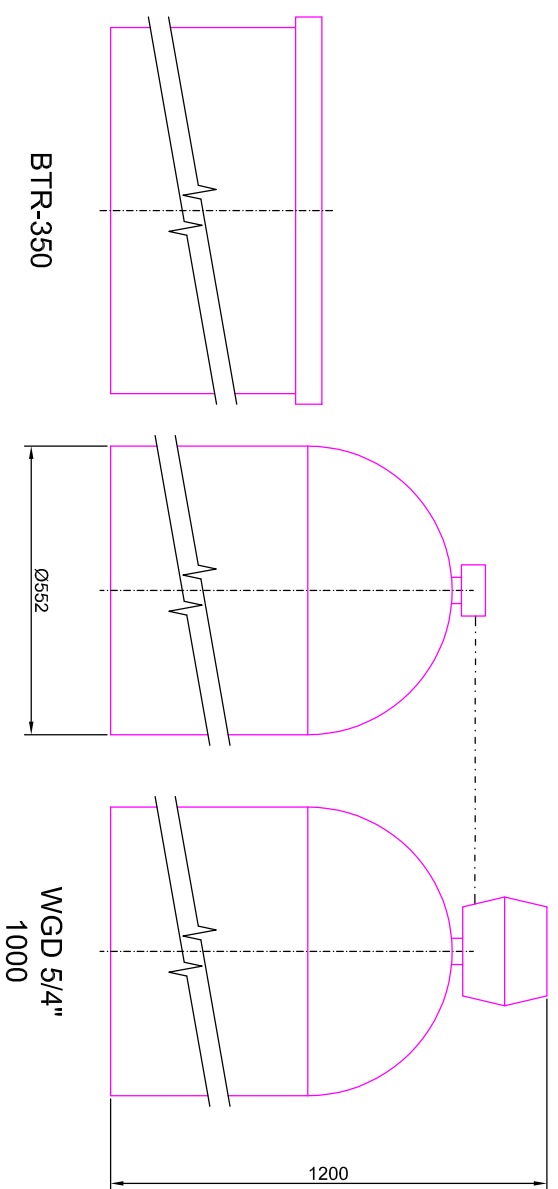

ROZMĚRY NÁDOB

Duplexní změkčovací filtry aquina WGD 5/4" a solné nádobky kapacita 1000-1400

PŘEDNÍ POHLEDY

PŮDORYSY