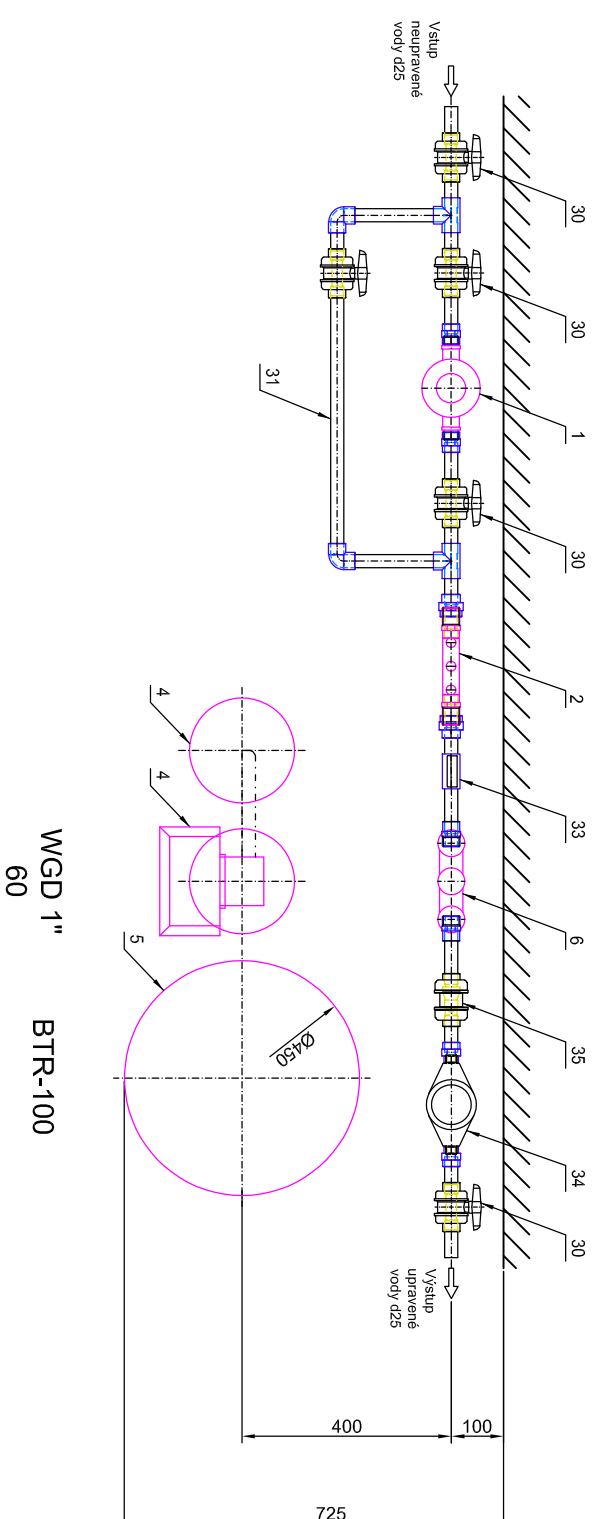

ROZMĚROVÝ VÝKRES PRO d25

Duplexní změkčovací filtry aquina WGD 1"-6/4"

Pozn. Legenda pozic je na Principiálním instalačním schématu

03-1-d25

Strav 09/2024