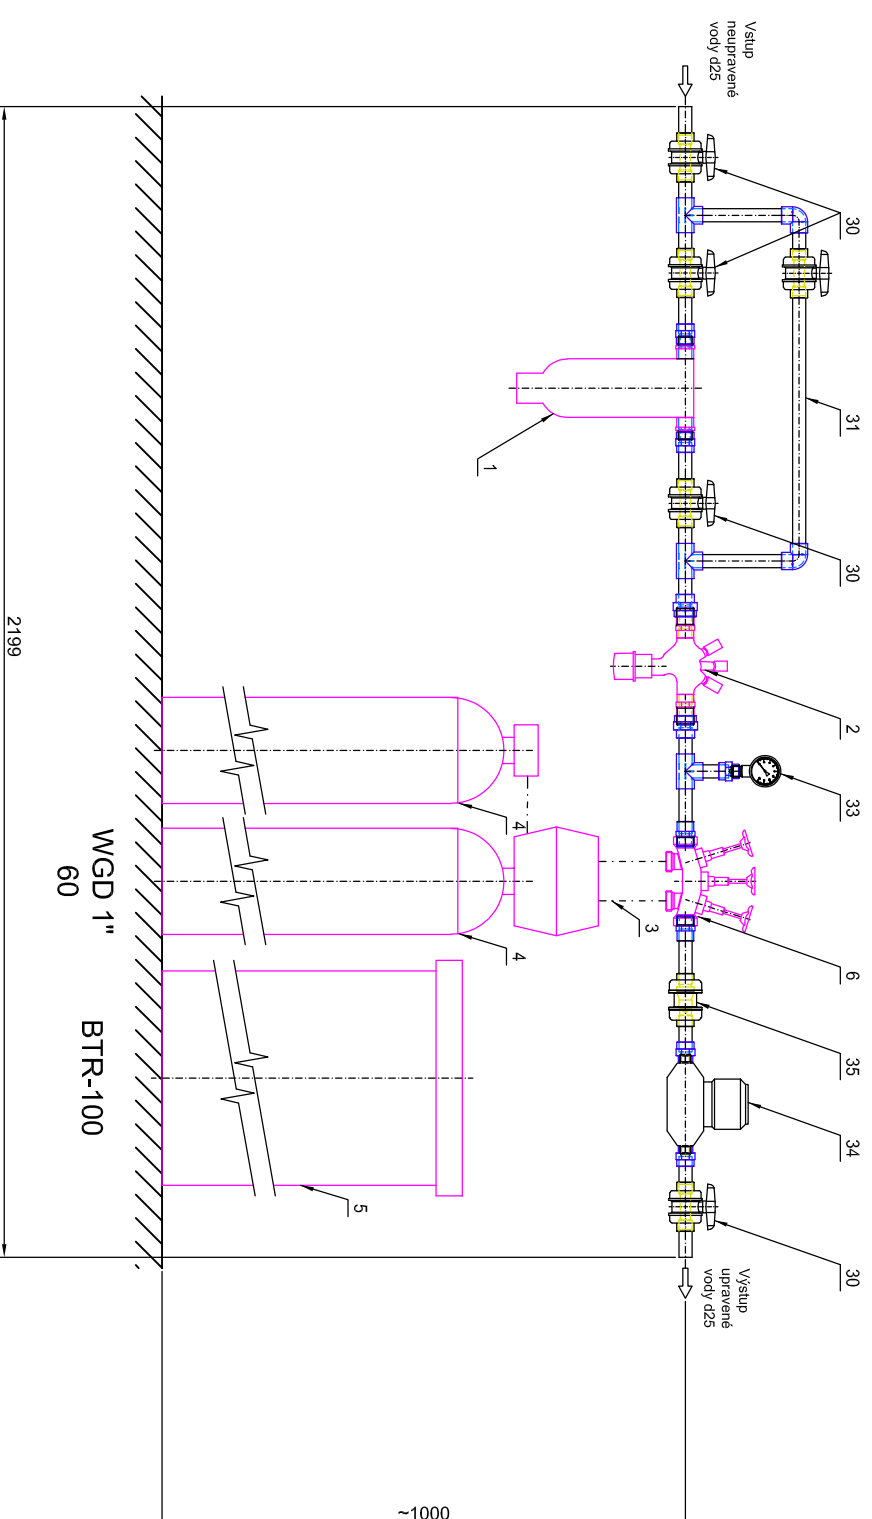

ROZMĚROVÝ VÝKRES PRO d25

Duplexní změkčovací filtry aquina WGD 1"-6/4"

Pozn. Legenda pozic je na Principiálním instalačním schématu

03-1-d25

Strav 09/2024