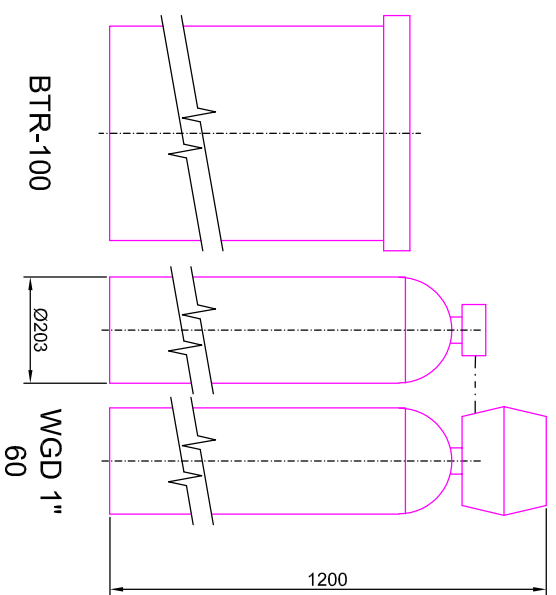

ROZMĚRY NÁDOB

Duplexní změkčovací filtry aquina WGD 1" a solné nádobky kapacita 60-100

PŘEDNÍ POHLEDY