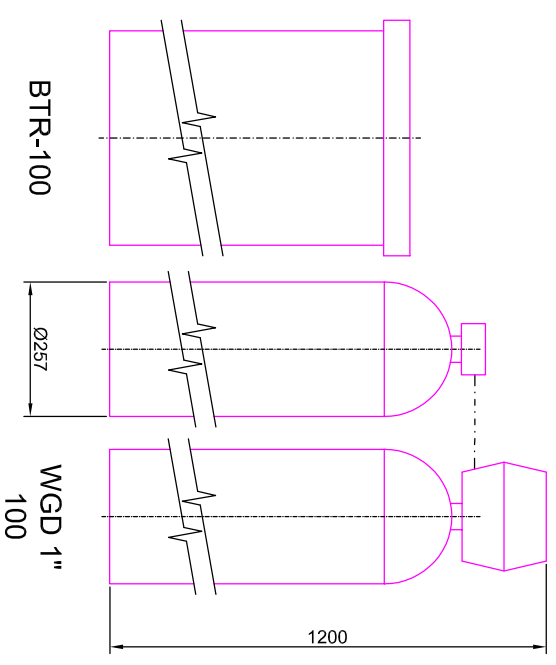

ROZMĚRY NÁDOB

Duplexní změkčovací filtry aquina WGD 1" a solné nádobky kapacita 60-100

PŘEDNÍ POHLEDY