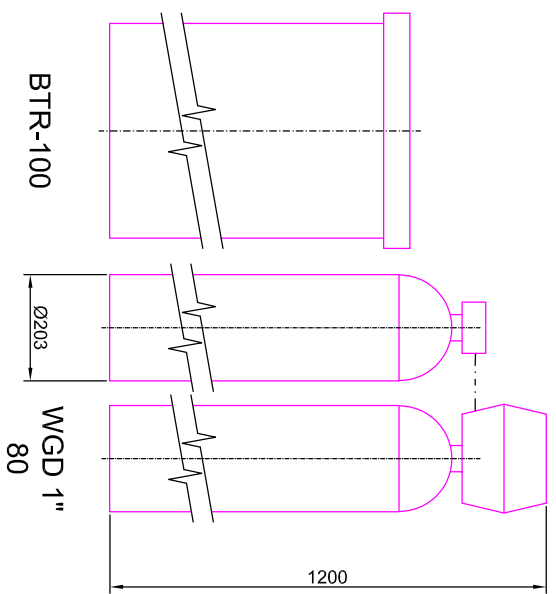

ROZMĚRY NÁDOB

Duplexní změkčovací filtry aquina WGD 1" a solné nádobky kapacita 60-100

PŘEDNÍ POHLEDY