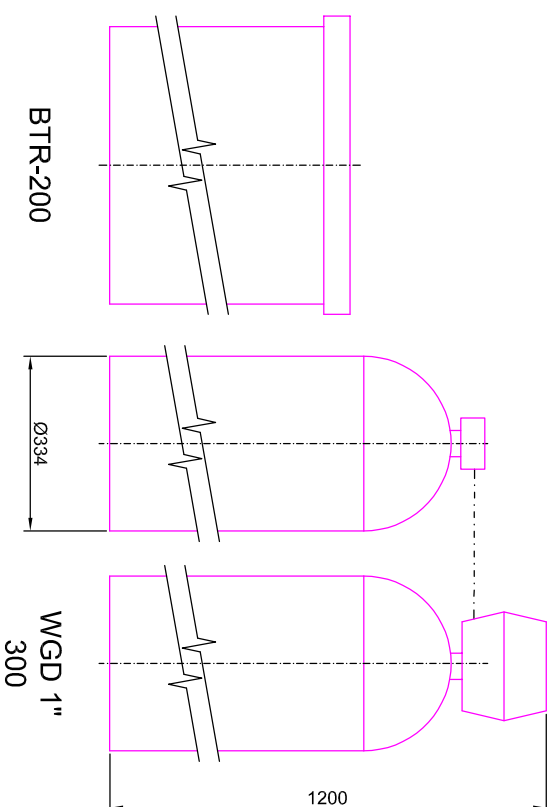

ROZMĚRY NÁDOB

Duplexní změkčovací filtry aquina WGD 1" a solné nádobky kapacita 300-320

PŘEDNÍ POHLEDY

PŮDORYSY