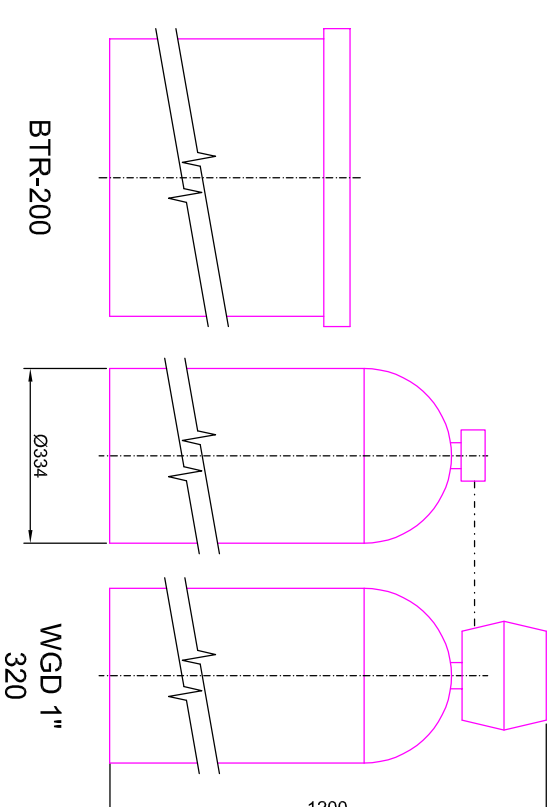

ROZMĚRY NÁDOB

Duplexní změkčovací filtry aquina WGD 1" a solné nádobky kapacita 300-320

PŘEDNÍ POHLEDY

PŮDORYSY