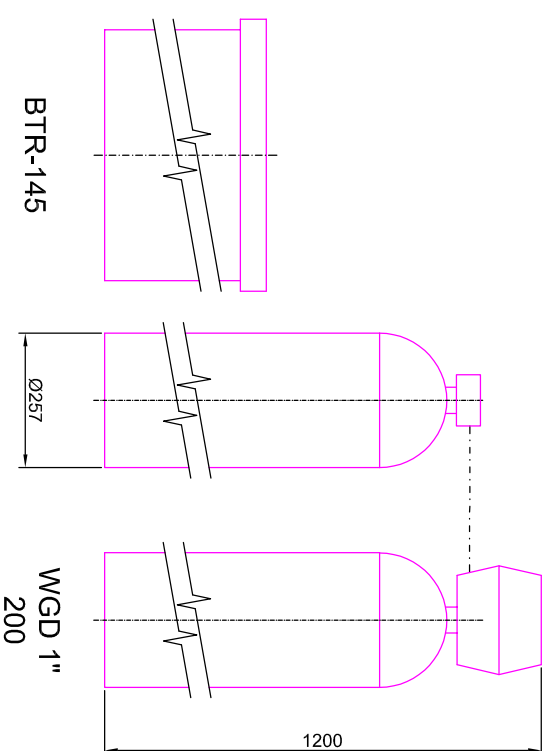

ROZMĚRY NÁDOB

Duplexní změkčovací filtry aquina WGD 1" a solné nádobky kapacita 120-240

PŘEDNÍ POHLEDY