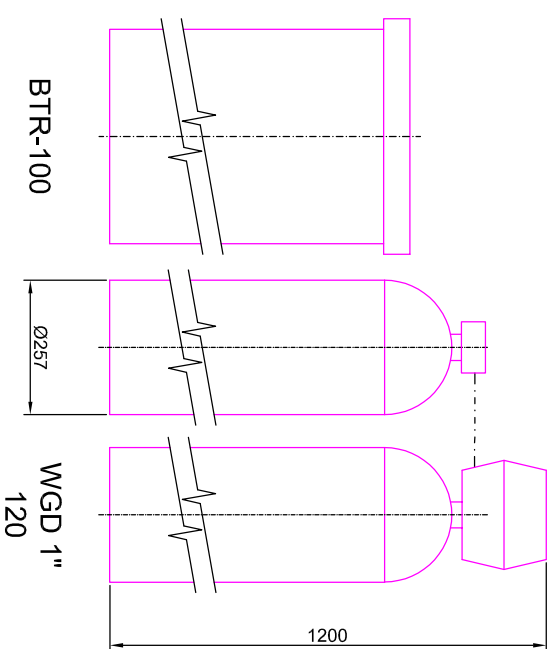

ROZMĚRY NÁDOB

Duplexní změkčovací filtry aquina WGD 1" a solné nádobky kapacita 120-240

PŘEDNÍ POHLEDY