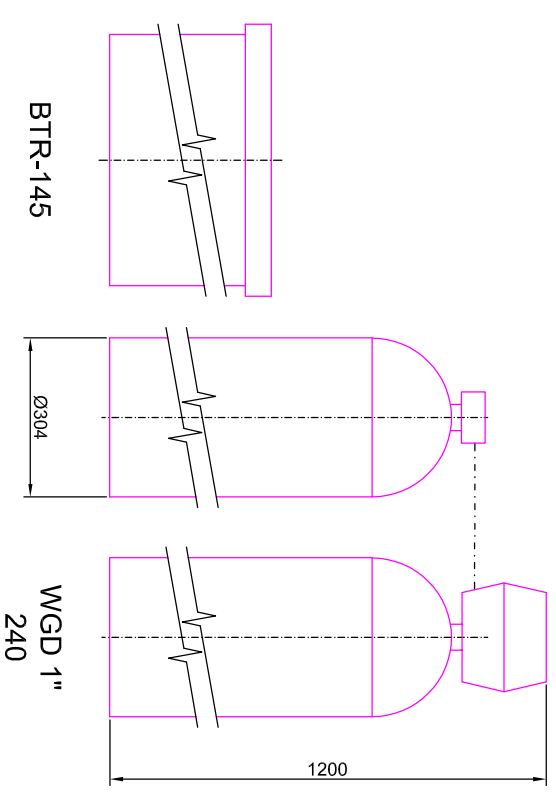

ROZMĚRY NÁDOB

Duplexní změkčovací filtry aquina WGD 1" a solné nádobky kapacita 120-240

PŘEDNÍ POHLEDY