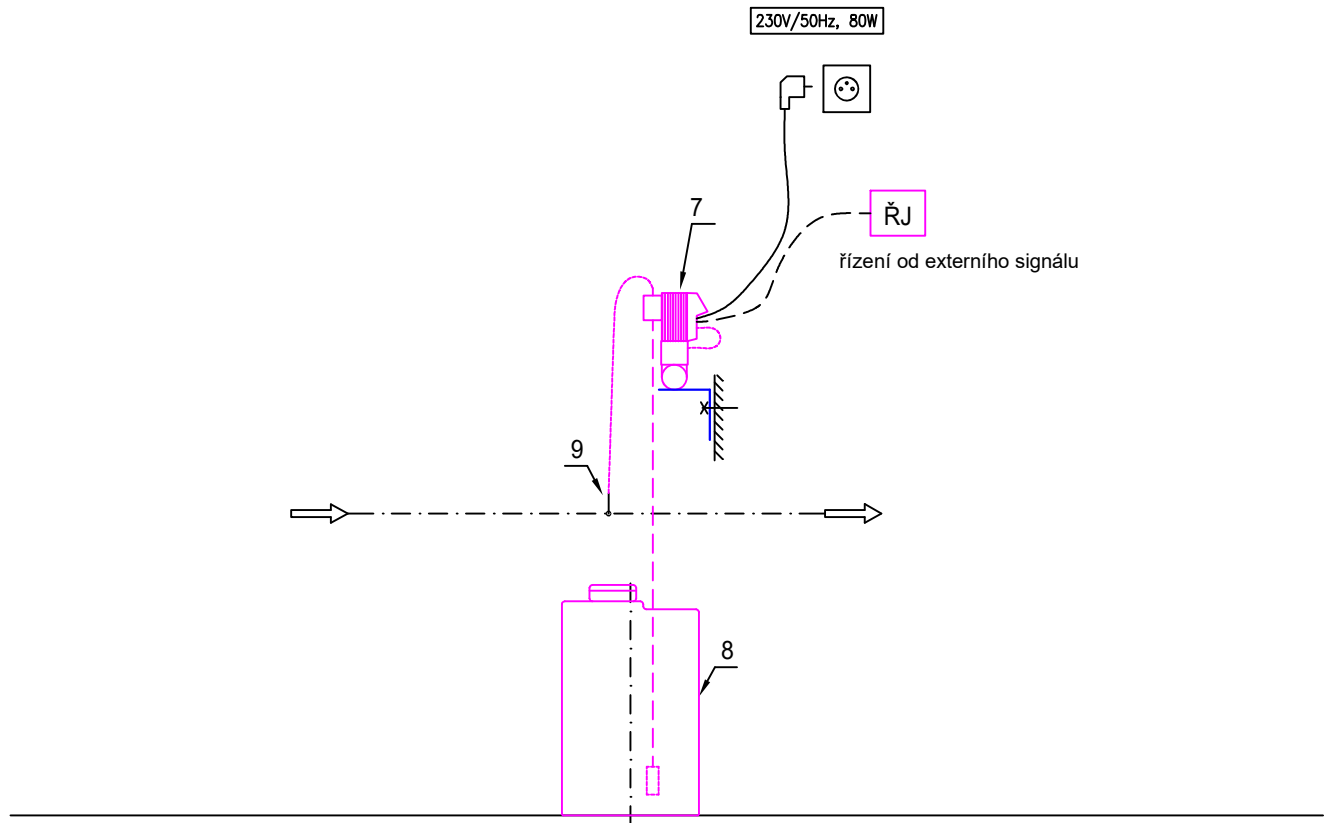

PRINCIPIÁLNÍ INSTALAČNÍ SCHÉMA

dávkovací stanice JESCO Magdomat - řízení od externího signálu

LEGENDA:

POZICE:	POPIS(dodávka Aquina)
7	dávkovací čerpadlo
8	zásobní nádrž dávkovacího čerpadla
9	vstřikovač do potrubí